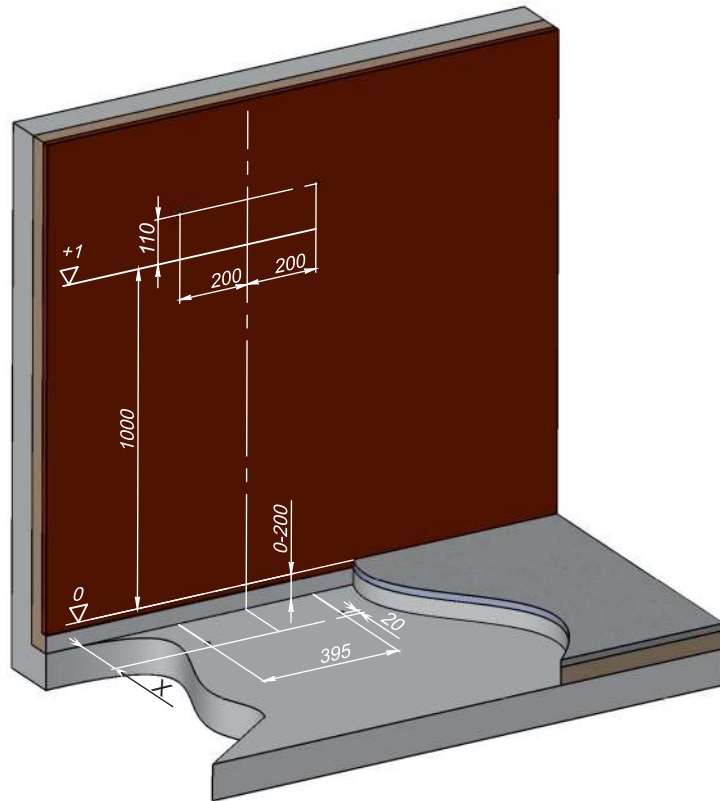

СИСТЕМА ИНСТАЛЛЯЦИИ ДЛЯ ПОДВЕСНОГО УНИТАЗА

Sole

1

2

3

4

	X
Ø 90	155-175
Ø 110	165-185

5