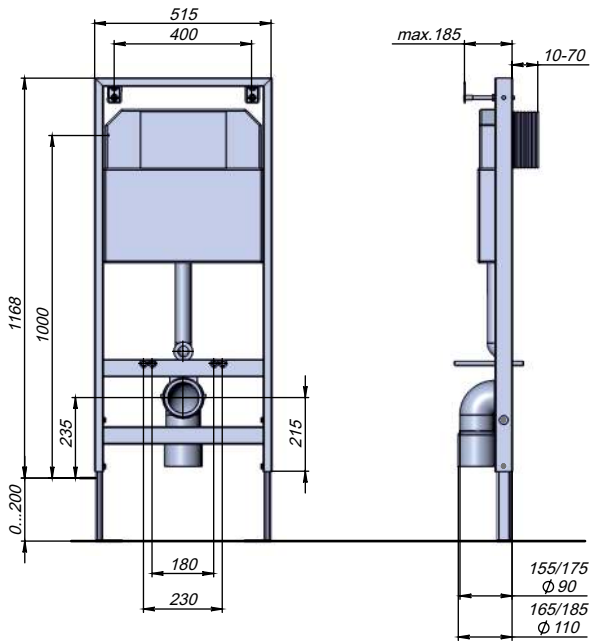

СИСТЕМА ИНСТАЛЛЯЦИИ ДЛЯ ПОДВЕСНОГО УНИТАЗА

Sole

1

2

3

4

	X
Ø 90	155-175
Ø 110	165-185

5

Затянуть

6

7

8