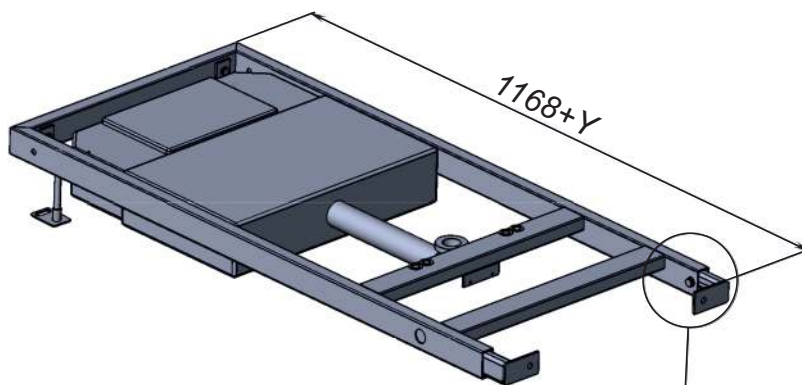

СИСТЕМА ИНСТАЛЛЯЦИИ ДЛЯ ПОДВЕСНОГО УНИТАЗА

Sole

1

2

3

4

	X
Ø 90	155-175
Ø 110	165-185

5