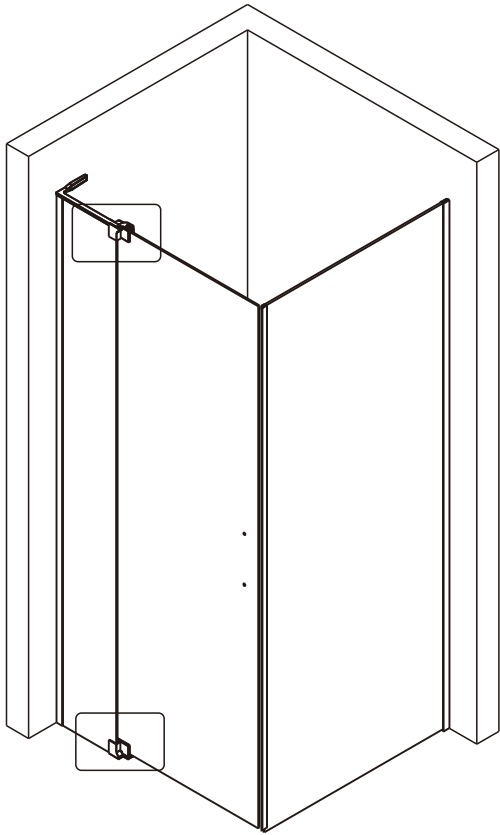

Примечание: закаленное стекло не может быть повторно переработано.

■ Монтаж

Перед началом установки внимательно прочитайте эти инструкции.

Убедитесь, что поддон для душа установлен на ровном полу. Особое внимание следует уделять сверлению стен, чтобы избежать повреждения скрытых труб или электрических кабелей.

Примечание: для установки душевого ограждения потребуется работа двух человек. Перед установкой удалите защитную пленку с алюминиевых профилей.

■ Установка душевого поддона

Поддон для душа должен располагаться напротив стены.

- 37 x1

- 38 x1

- 39 x1

- 40 x1

- 41 x1

- 42 x1

- 43 x1

- 44 x4

- 45 x1

- 46 x1

Это изделие тяжёлое и требуются два человека для установки.

Это изделие тяжёлое и требуются два человека для установки.

Это изделие тяжёлое и требуются два человека для установки.

Это изделие тяжёлое и требуются два человека для установки.