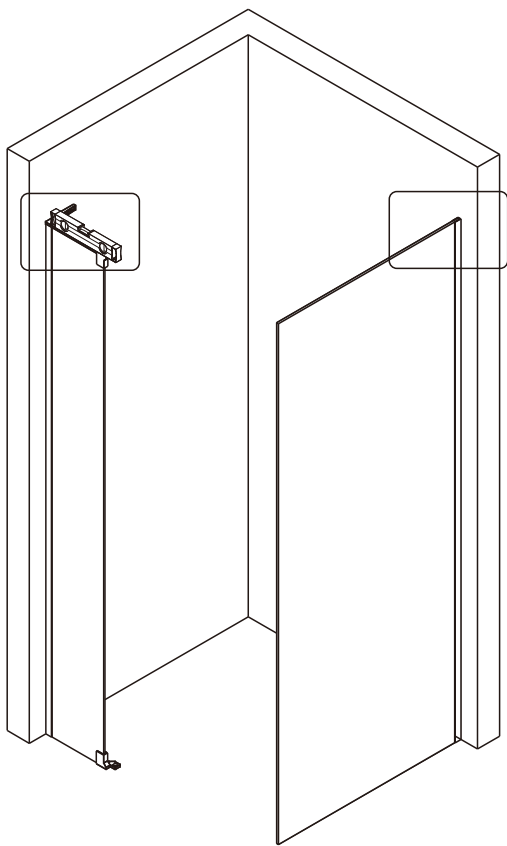

CEZARES®

Душевое ограждение

Инструкция по установке

(для SLIDER-B-1)

(для SLIDER-B-1+SLIDER-FIX)

■ Общая информация

Пожалуйста, внимательно ознакомьтесь с изделием сразу же после получения на предмет отсутствия упаковки/деталей или наличия производственной неисправности. Повреждение, о котором сообщается позже, не может быть принято. Обращайтесь с изделием с осторожностью, избегая ударов и ударной нагрузки со всех сторон и краёв стекла.

Примечание: закаленное стекло не может быть повторно переработано.

■ Монтаж

Перед началом установки внимательно прочитайте эти инструкции.

Убедитесь, что поддон для душа установлен на ровном полу. Особое внимание следует уделять сверлению стен, чтобы избежать повреждения скрытых труб или электрических кабелей.

Примечание: для установки душевого ограждения потребуется работа двух человек. Перед установкой удалите защитную пленку с алюминиевых профилей.

■ Установка душевого поддона

Поддон для душа должен располагаться напротив стены.

- 45 x1

- 46 x1

Это изделие тяжёлое и требуются два человека для установки.

Это изделие тяжёлое и требуются два человека для установки.

Это изделие тяжёлое и требуются два человека для установки.

Это изделие тяжёлое и требуются два человека для установки.