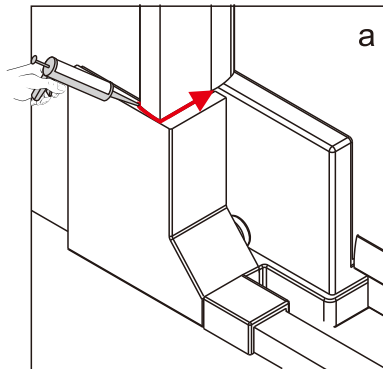

CEZARES®

Душевое ограждение

Инструкция по установке

(для SLIDER-B-1)

(для SLIDER-B-1+SLIDER-FIX)

■ Общая информация

Пожалуйста, внимательно ознакомьтесь с изделием сразу же после получения на предмет отсутствия упаковки/деталей или наличия производственной неисправности. Повреждение, о котором сообщается позже, не может быть принято. Обращайтесь с изделием с осторожностью, избегая ударов и ударной нагрузки со всех сторон и краёв стекла.

Примечание: закаленное стекло не может быть повторно переработано.

■ Монтаж

Перед началом установки внимательно прочитайте эти инструкции.

Убедитесь, что поддон для душа установлен на ровном полу. Особое внимание следует уделять сверлению стен, чтобы избежать повреждения скрытых труб или электрических кабелей.

Примечание: для установки душевого ограждения потребуется работа двух человек. Перед установкой удалите защитную пленку с алюминиевых профилей.

■ Установка душевого поддона

Поддон для душа должен располагаться напротив стены.

Это изделие тяжёлое и требуются два человека для установки.

Это изделие тяжёлое и требуются два человека для установки.

Это изделие тяжёлое и требуются два человека для установки.

17

Это изделие тяжёлое и требуются два человека для установки.