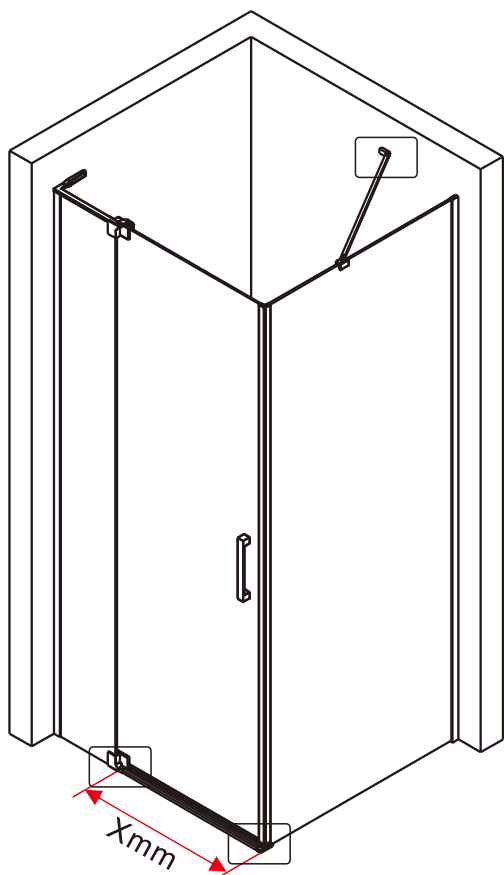

Это изделие тяжёлое и требуются два человека для установки.