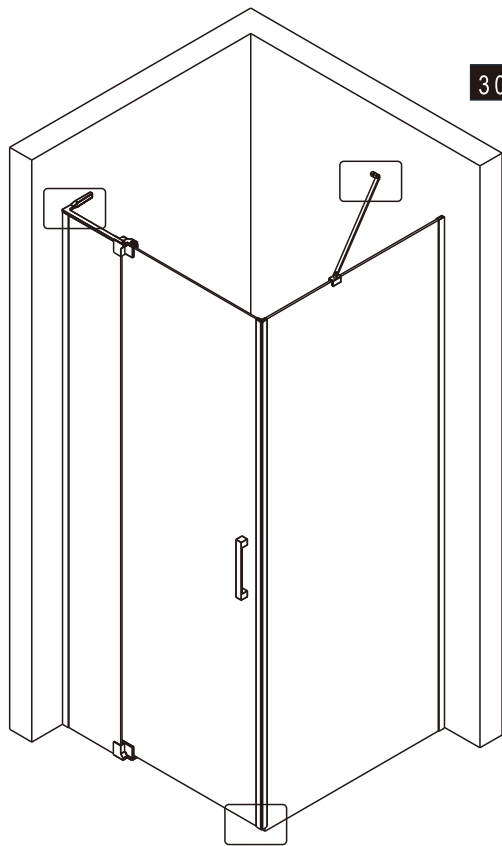

Это изделие тяжёлое и требуются два человека для установки.