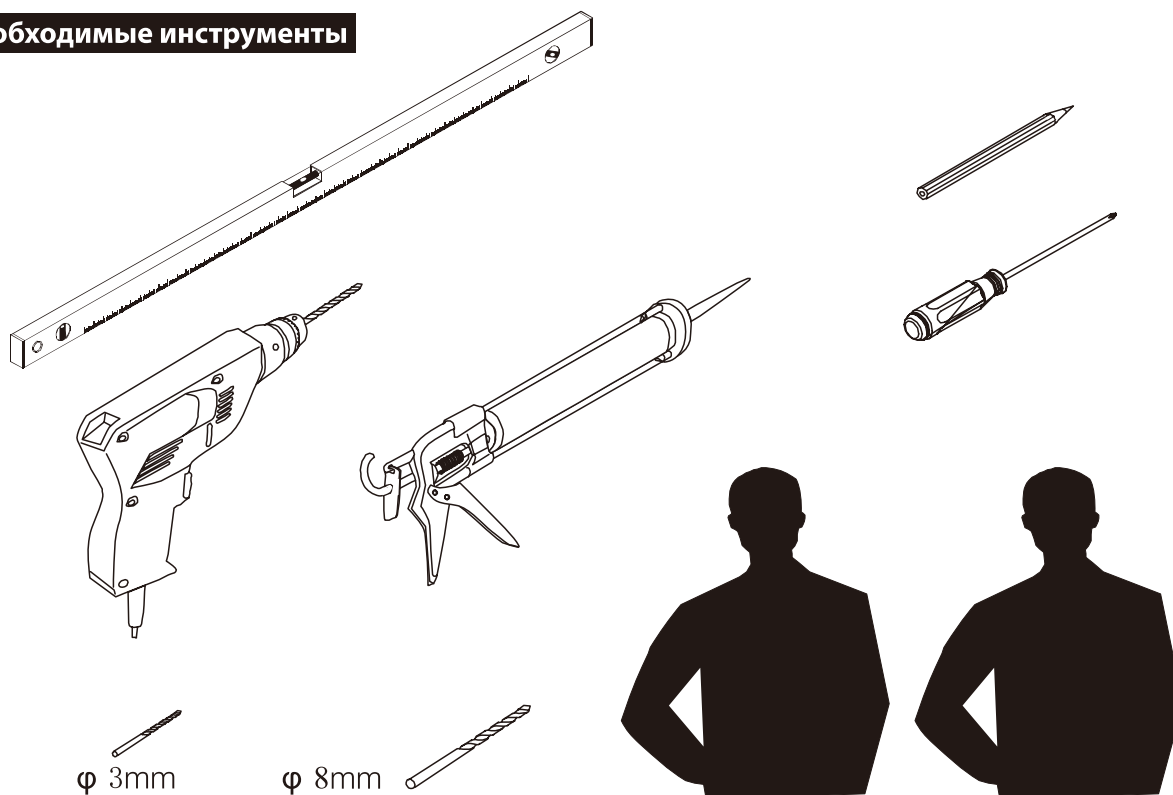

Примечание: закаленное стекло не может быть повторно переработано.

■ Монтаж

Перед началом установки внимательно прочитайте эти инструкции.

Убедитесь, что поддон для душа установлен на ровном полу. Особое внимание следует уделять сверлению стен, чтобы избежать повреждения скрытых труб или электрических кабелей.

Примечание: для установки душевого ограждения потребуется работа двух человек. Перед установкой удалите защитную пленку с алюминиевых профилей.

■ Установка душевого поддона

Поддон для душа должен располагаться напротив стены.

Водонепроницаемая стена или плитка должны быть установлены так, чтобы они находились сверху поддона.

■ Инструкции по уходу

После использования душевое ограждение должно быть очищено с мылом и водой. Это особенно важно в районах с жёсткой водой, где возможны отложения солей на стенках душевого ограждения. Не должны использоваться очистители с добавлением хлора, кислоты, абразивные пасты, ацетон, спирт. Стекланные очистители можно использовать, но при этом следует соблюдать осторожность. Если есть сомнения, обратитесь к поставщику данного чистящего средства.

Сохраните данную инструкцию для ухода и дополнительного обслуживания специализированными сервисами.

1

Необходимые инструменты

Это изделие тяжёлое и требуются два человека для установки.