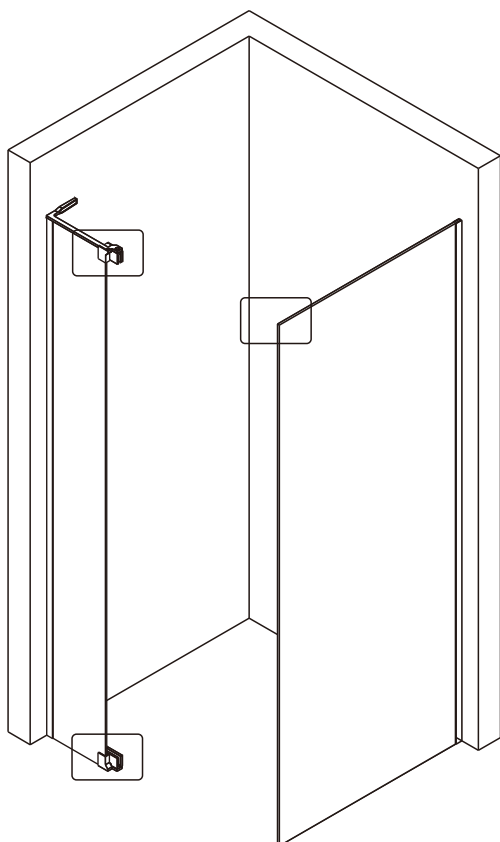

CEZARES®

Душевое ограждение

Инструкция по установке

(для SLIDER-B-1)

(для SLIDER-B-1+SLIDER-FIX)

■ Общая информация

Пожалуйста, внимательно ознакомьтесь с изделием сразу же после получения на предмет отсутствия упаковки/деталей или наличия производственной неисправности. Повреждение, о котором сообщается позже, не может быть принято. Обращайтесь с изделием с осторожностью, избегая ударов и ударной нагрузки со всех сторон и краёв стекла.

Примечание: закаленное стекло не может быть повторно переработано.

■ Монтаж

Перед началом установки внимательно прочитайте эти инструкции.

Убедитесь, что поддон для душа установлен на ровном полу. Особое внимание следует уделять сверлению стен, чтобы избежать повреждения скрытых труб или электрических кабелей.

Примечание: для установки душевого ограждения потребуется работа двух человек. Перед установкой удалите защитную пленку с алюминиевых профилей.

■ Установка душевого поддона

Поддон для душа должен располагаться напротив стены.

- 45 x1

- 46 x1

Это изделие тяжёлое и требуются два человека для установки.

Это изделие тяжёлое и требуются два человека для установки.

Это изделие тяжёлое и требуются два человека для установки.

Это изделие тяжёлое и требуются два человека для установки.