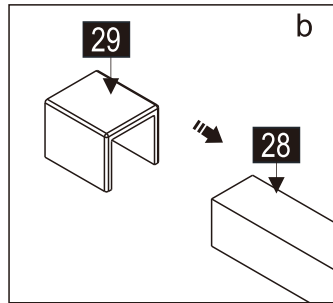

Это изделие тяжёлое и требуются два человека для установки.