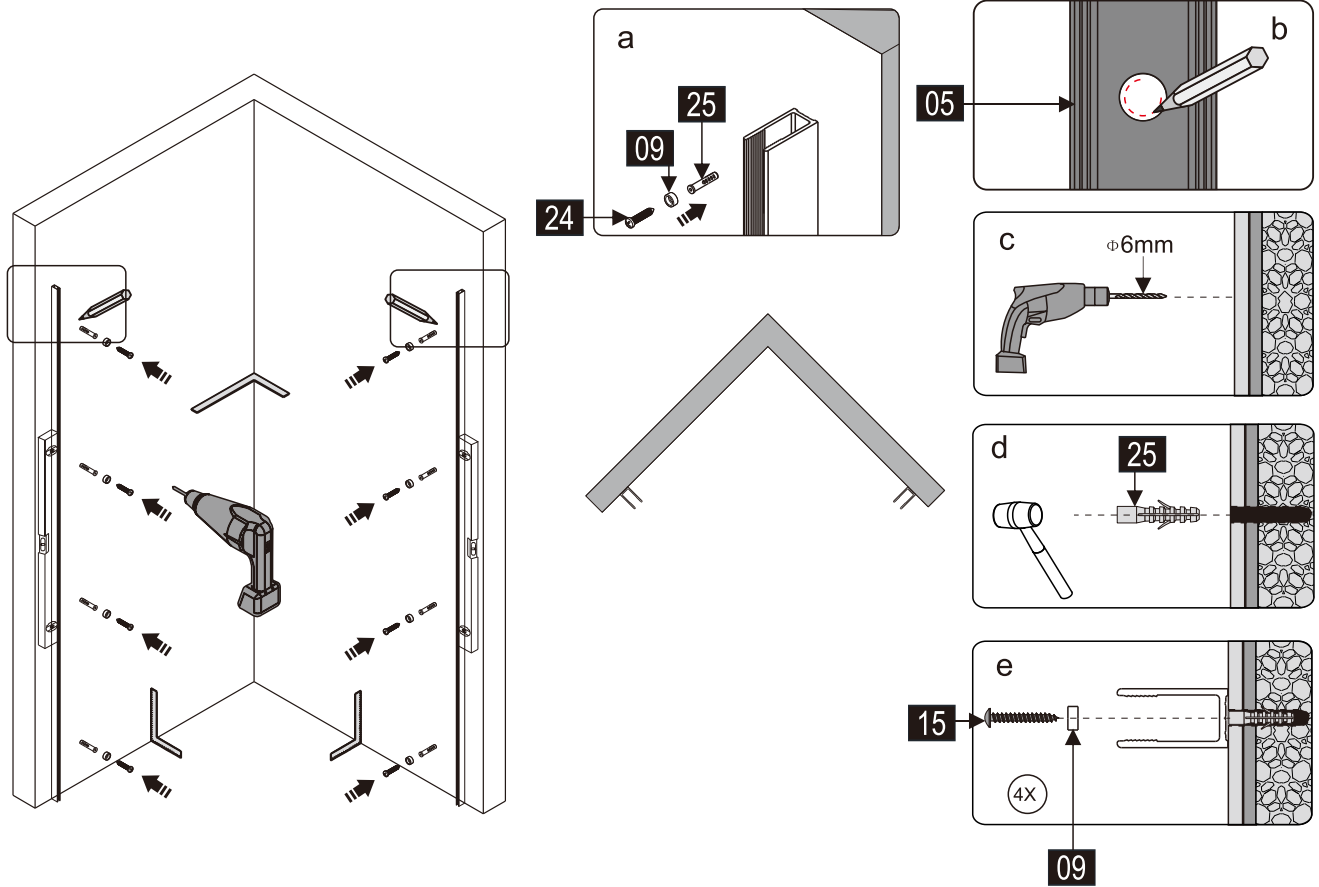

Это изделие тяжёлое и требуются два человека для установки.