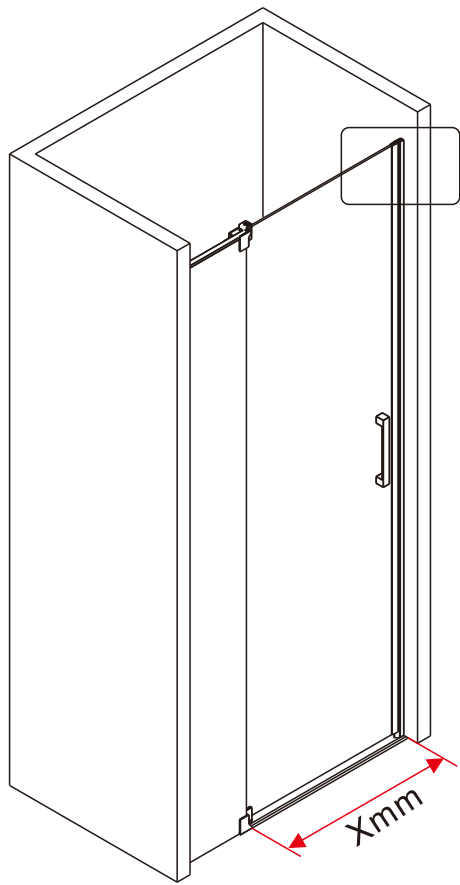

Это изделие тяжёлое и требуются два человека для установки.