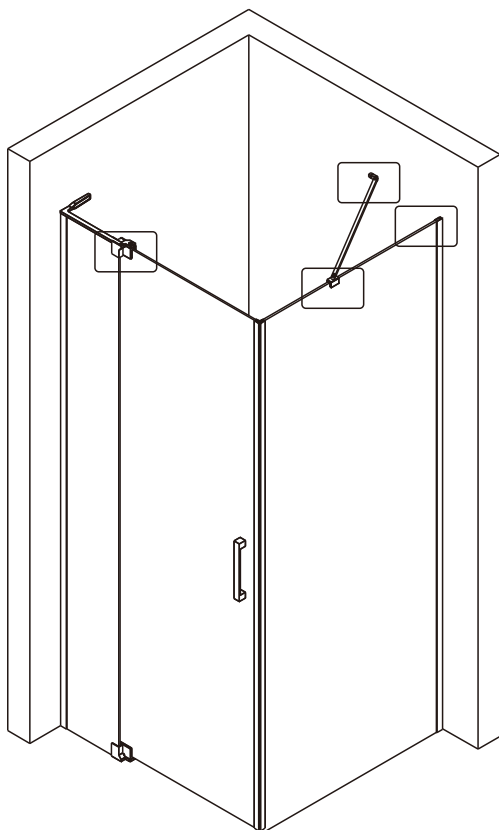

Это изделие тяжёлое и требуются два человека для установки.