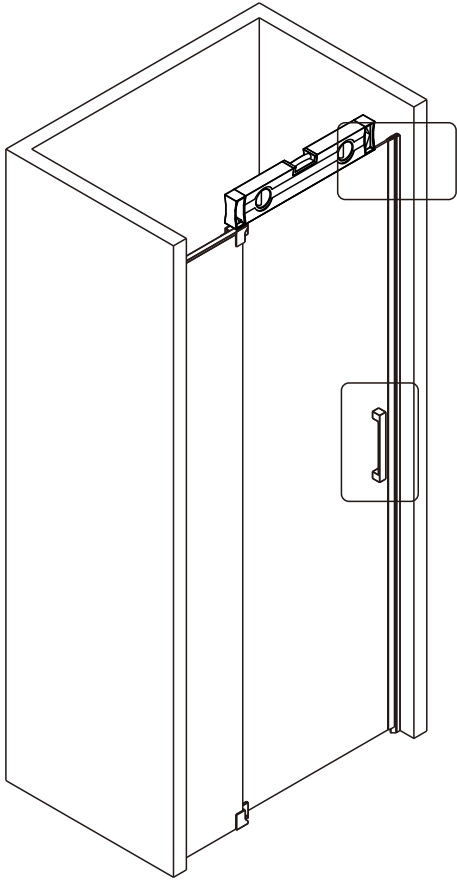

Это изделие тяжёлое и требуются два человека для установки.