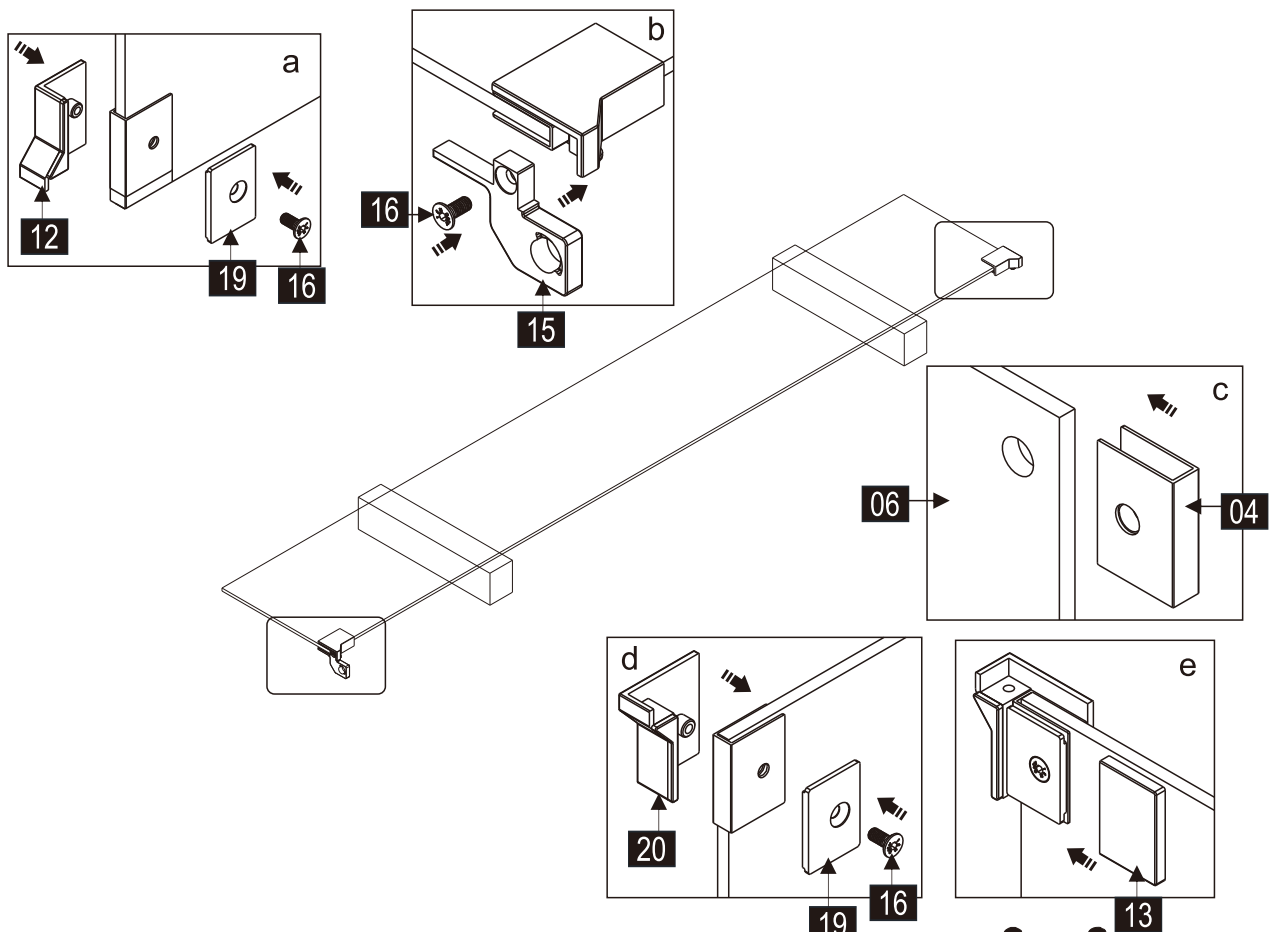

Это изделие тяжёлое и требуются два человека для установки.