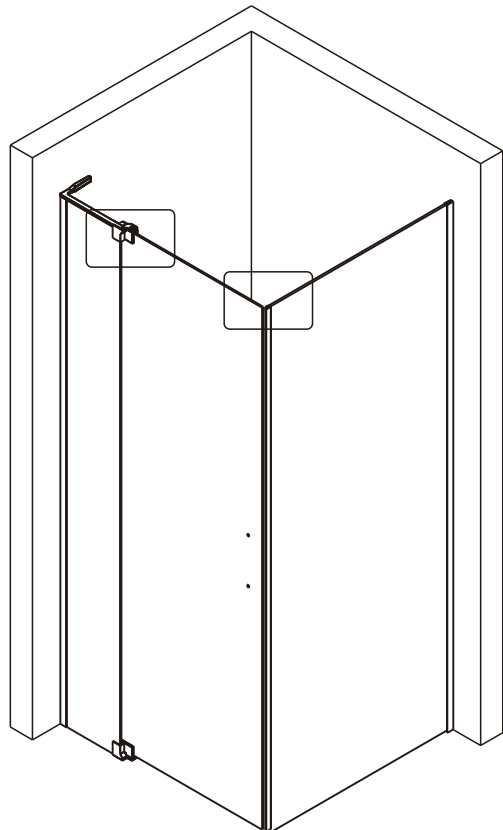

Примечание: закаленное стекло не может быть повторно переработано.

■ Монтаж

Перед началом установки внимательно прочитайте эти инструкции.

Убедитесь, что поддон для душа установлен на ровном полу. Особое внимание следует уделять сверлению стен, чтобы избежать повреждения скрытых труб или электрических кабелей.

Примечание: для установки душевого ограждения потребуется работа двух человек. Перед установкой удалите защитную пленку с алюминиевых профилей.

■ Установка душевого поддона

Поддон для душа должен располагаться напротив стены.

- 37 x1

- 38 x1

- 39 x1

- 40 x1

- 41 x1

- 42 x1

- 43 x1

- 44 x4

- 45 x1

- 46 x1

Это изделие тяжёлое и требуются два человека для установки.

Это изделие тяжёлое и требуются два человека для установки.

Это изделие тяжёлое и требуются два человека для установки.

Это изделие тяжёлое и требуются два человека для установки.