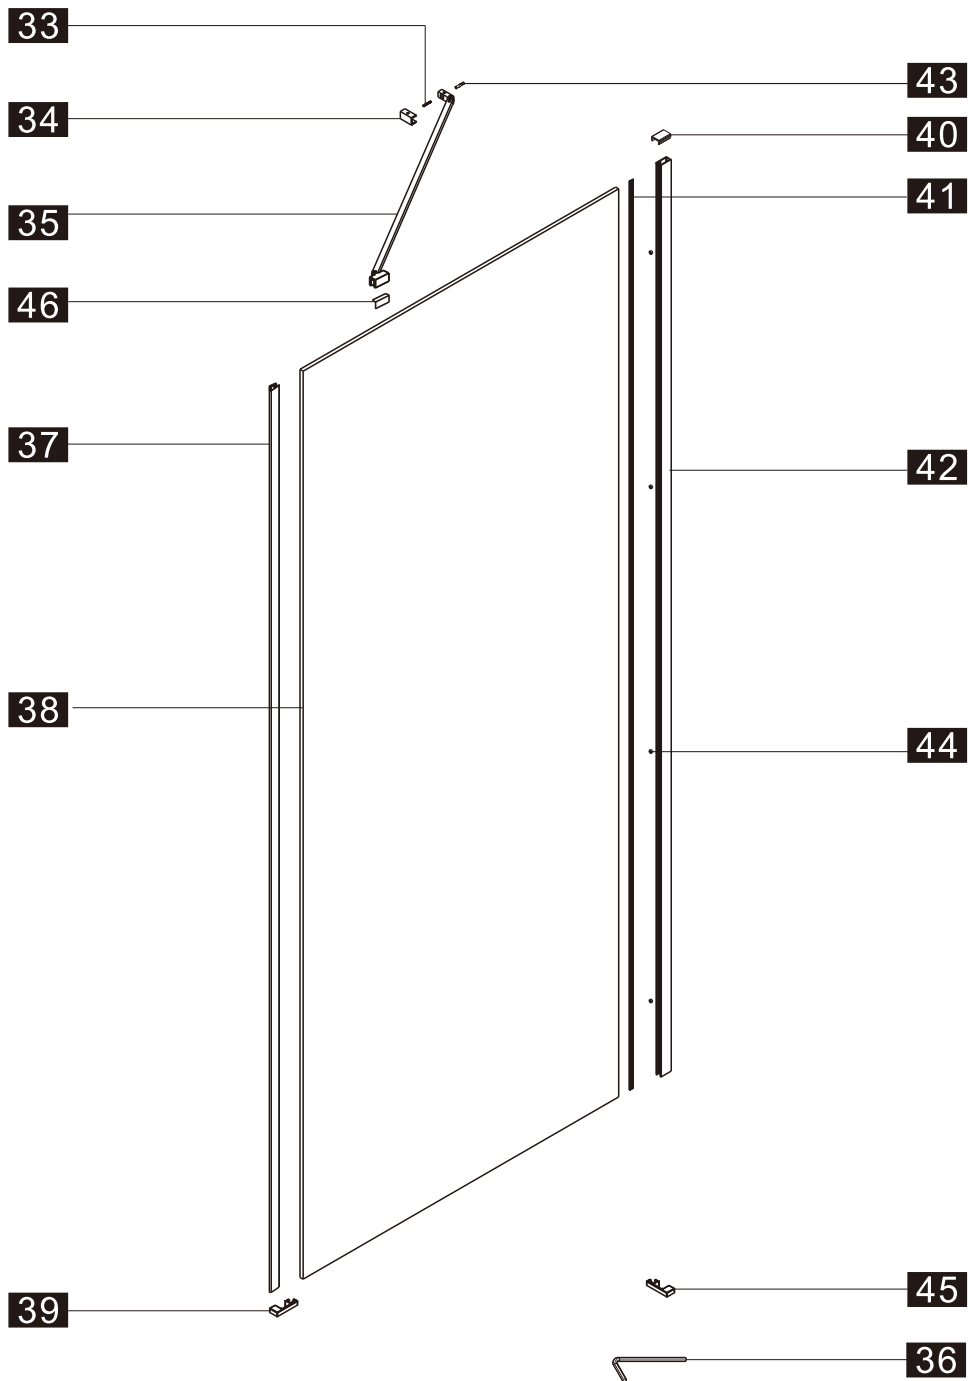

CEZARES®

Душевое ограждение

Инструкция по установке

(для SLIDER-FIX)

- 33 x1

ST4X35
- 34 x1

- 35 x1

- 36 x1

- 37 x1

- 38 x1

- 39 x1

- 40 x1

- 41 x1

- 42 x1

- 43 x1

- 44 x4