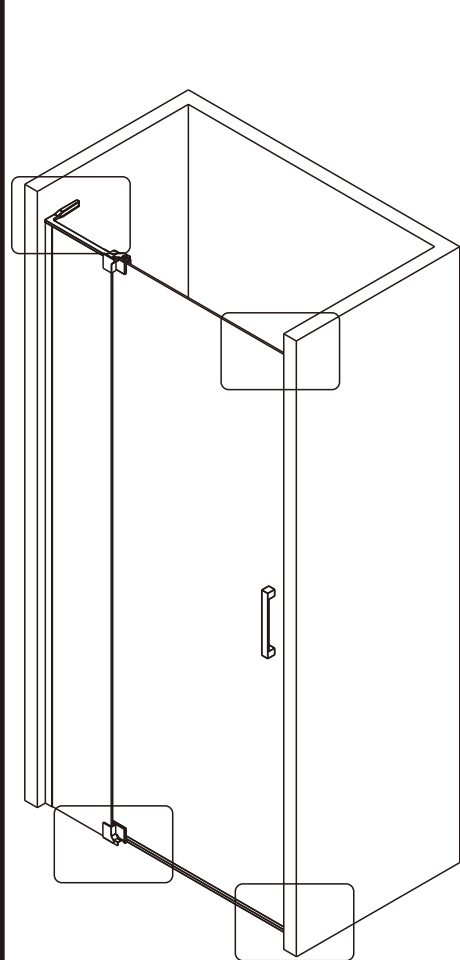

Это изделие тяжёлое и требуются два человека для установки.