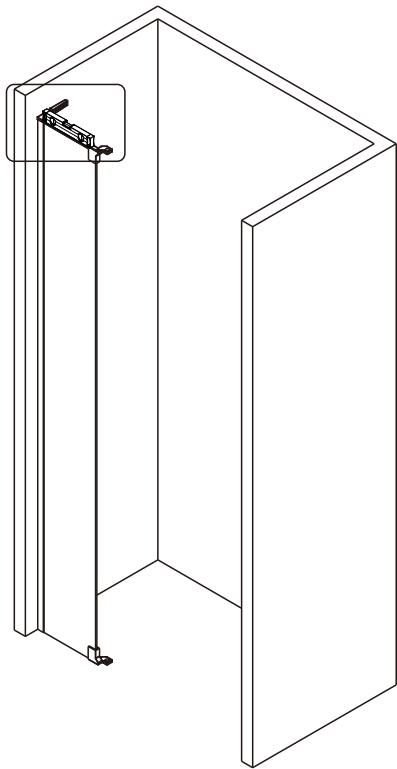

Это изделие тяжёлое и требуются два человека для установки.