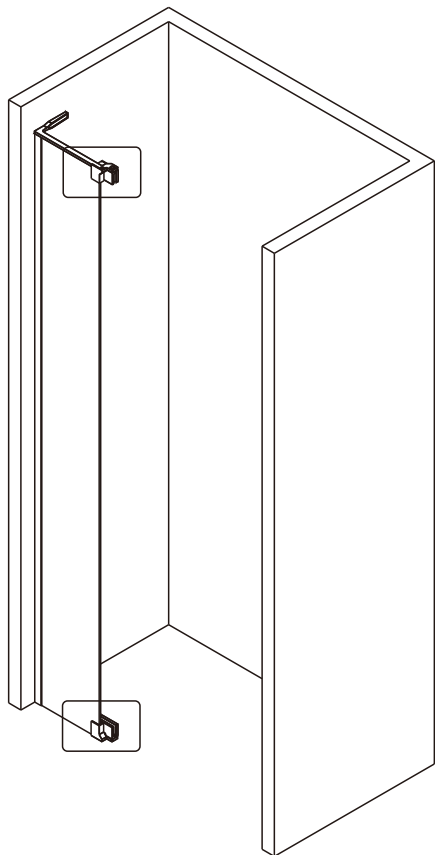

Это изделие тяжёлое и требуются два человека для установки.