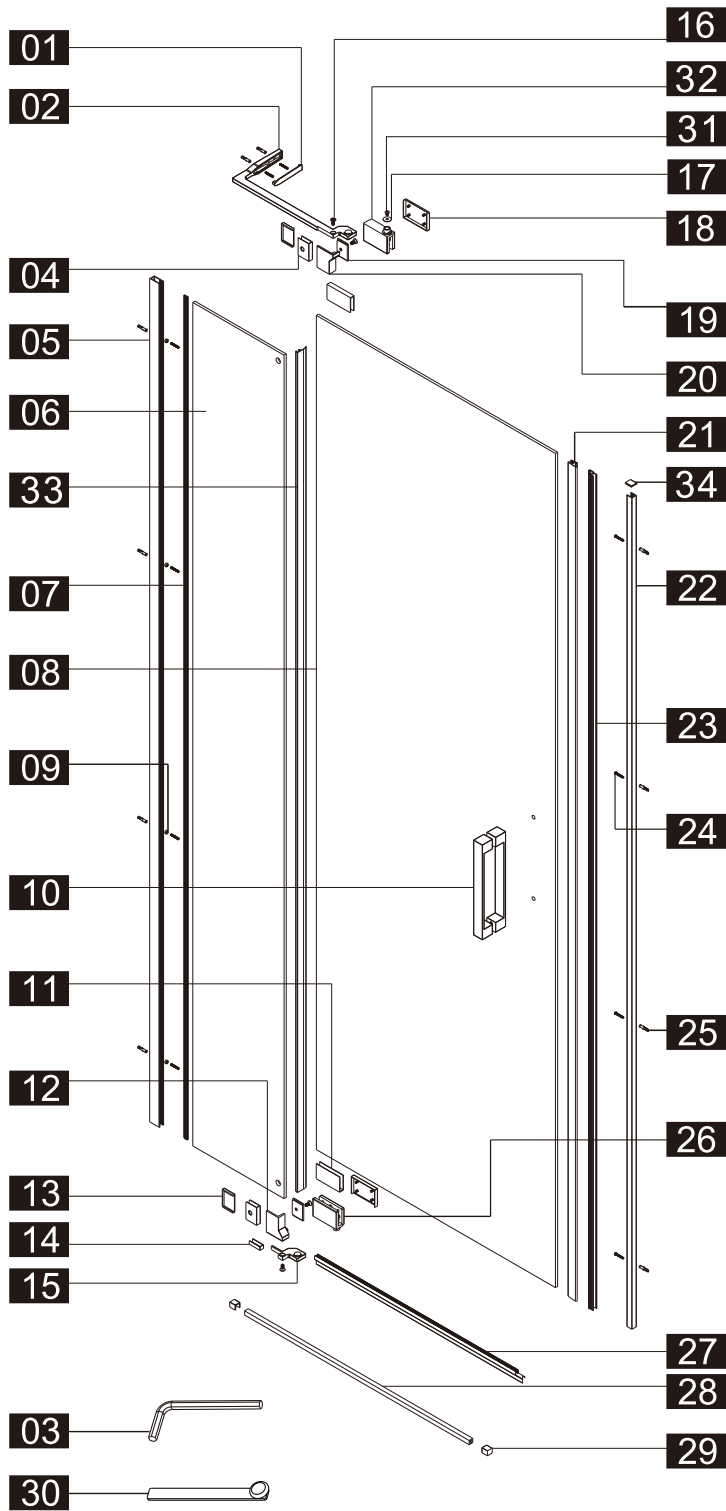

Примечание: для установки душевого ограждения потребуется работа двух человек. Перед установкой удалите защитную пленку с алюминиевых профилей.

■ Установка душевого поддона

Поддон для душа должен располагаться напротив стены.

Сохраните данную инструкцию для ухода и дополнительного обслуживания специализированными сервисами.

1

Необходимые инструменты

Это изделие тяжёлое и требуются два человека для установки.

①x1	②x1	③x1 3mm	④x2	⑤x1	⑥x1	⑦x1	⑧x1	⑨x4	⑩x1	⑪x2	⑫x1	⑬x2
⑭x1	⑮x1	⑯x2 M5x12	⑰x1	⑱x2	⑲x2	⑳x1	㉑x1	㉒x1	㉓x1	㉔x10 ST4X35	㉕x10	㉖x1
㉗x1	㉘x1	㉙x2	㉚x1	㉛x1	㉜x1	㉝x1	㉞x1					

- 37 x1

- 38 x1

- 39 x1

- 40 x1

- 41 x1

- 42 x1

- 43 x1

- 44 x4