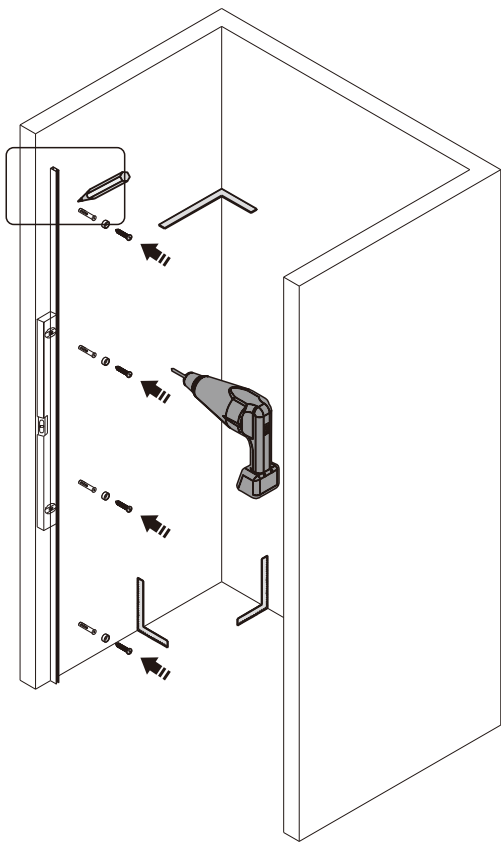

Это изделие тяжёлое и требуются два человека для установки.