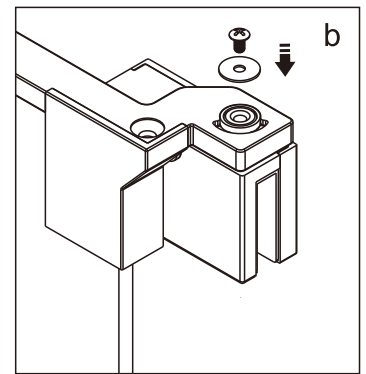

Это изделие тяжёлое и требуются два человека для установки.