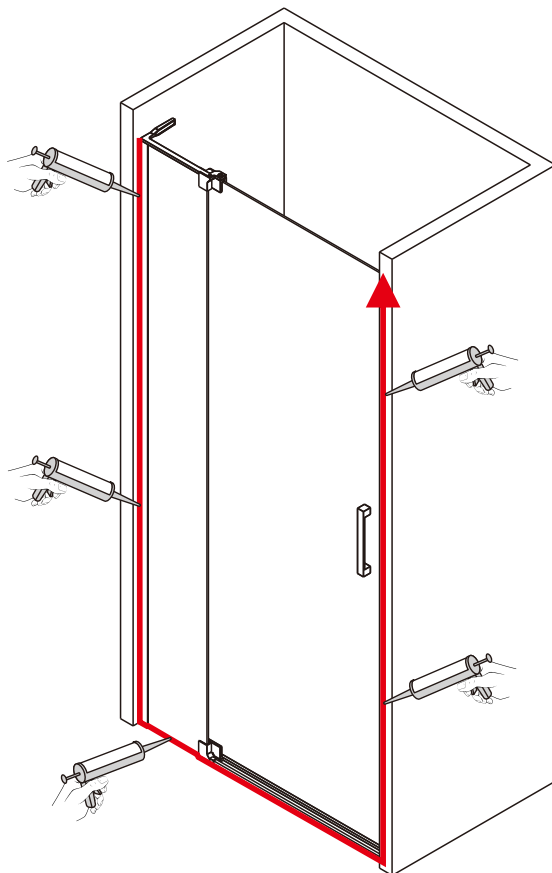

Это изделие тяжёлое и требуются два человека для установки.