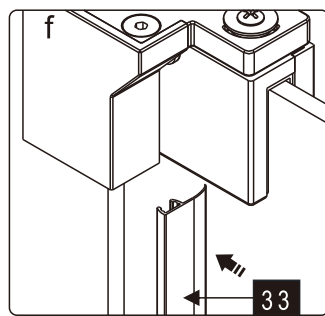

Это изделие тяжёлое и требуются два человека для установки.