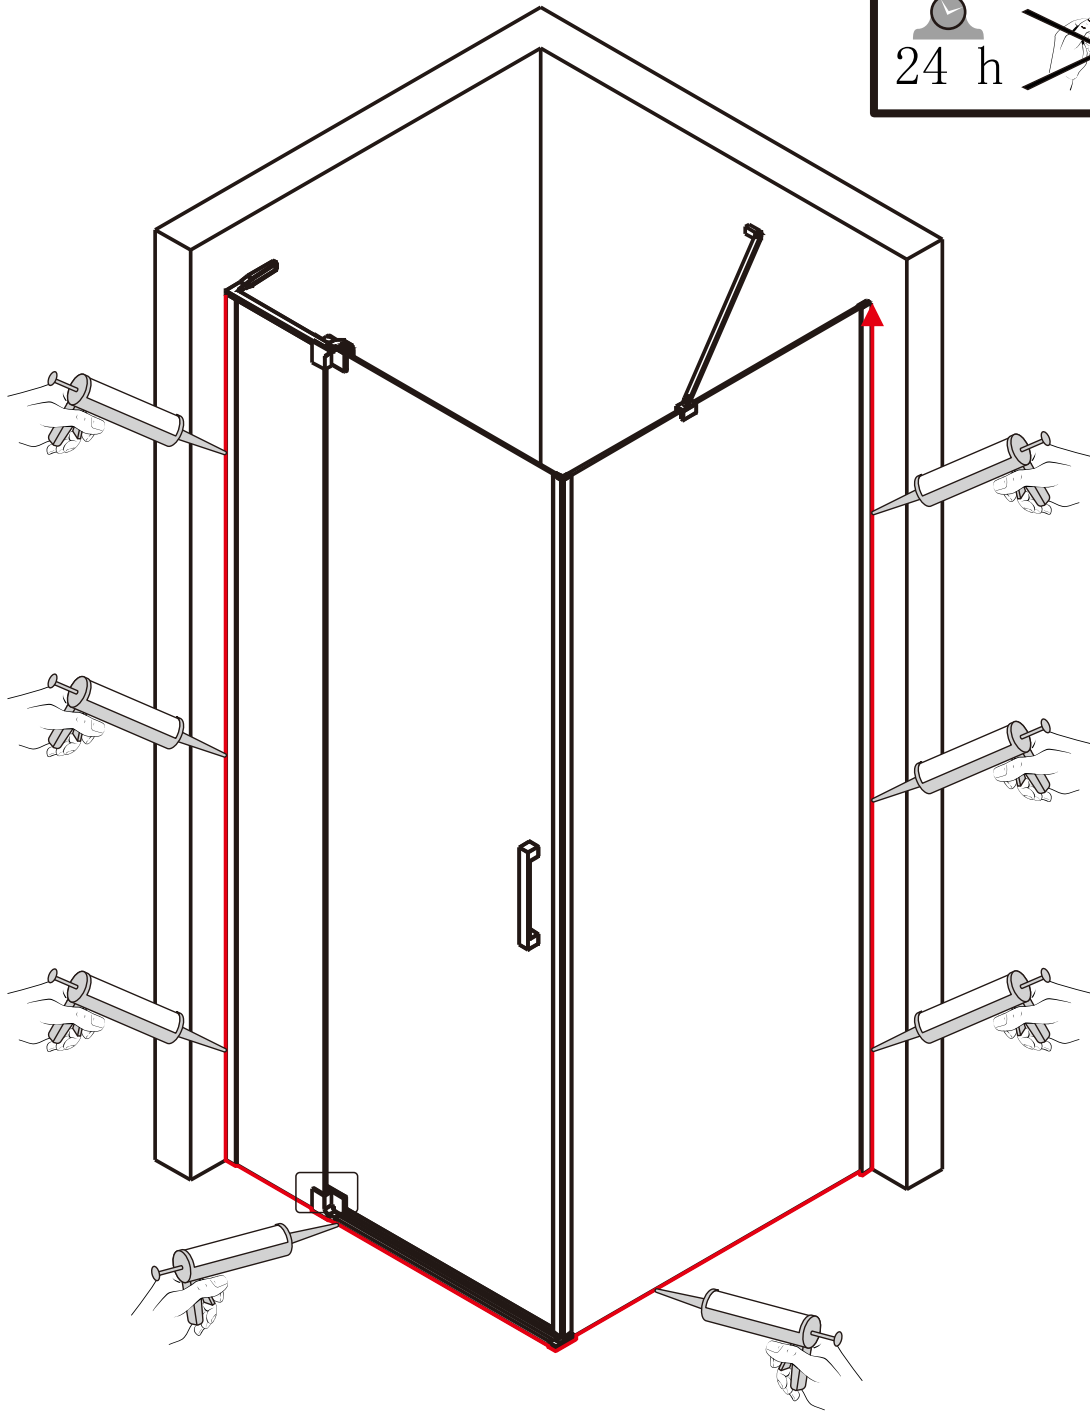

17

Это изделие тяжёлое и требуются два человека для установки.