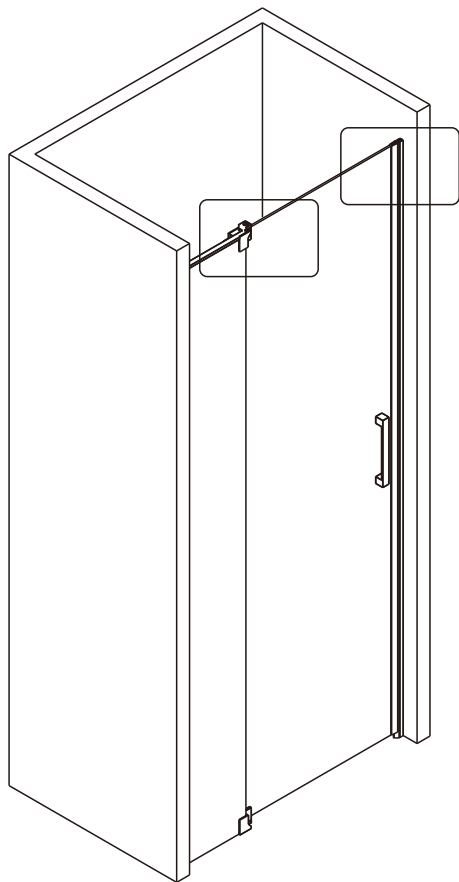

Это изделие тяжёлое и требуются два человека для установки.