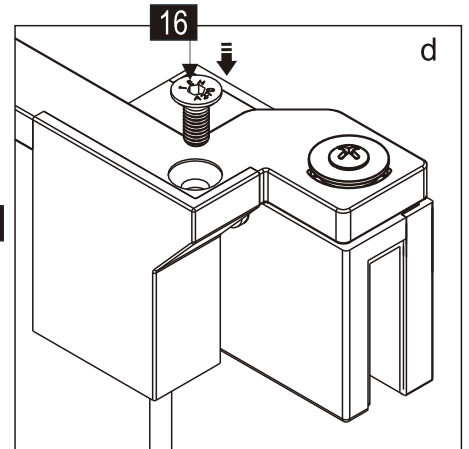

Это изделие тяжёлое и требуются два человека для установки.