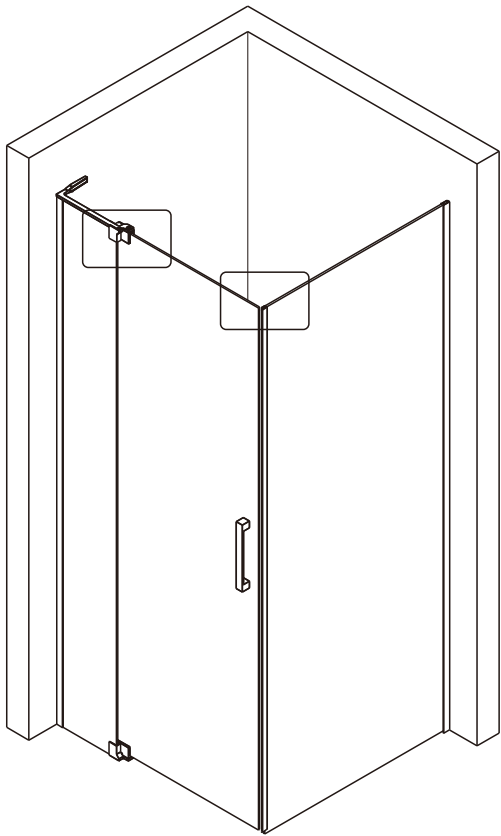

Это изделие тяжёлое и требуются два человека для установки.