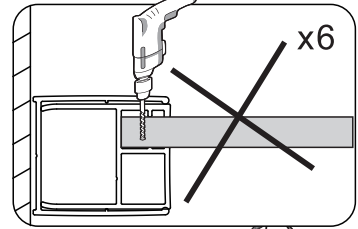

Это изделие тяжёлое и требуются два человека для установки.