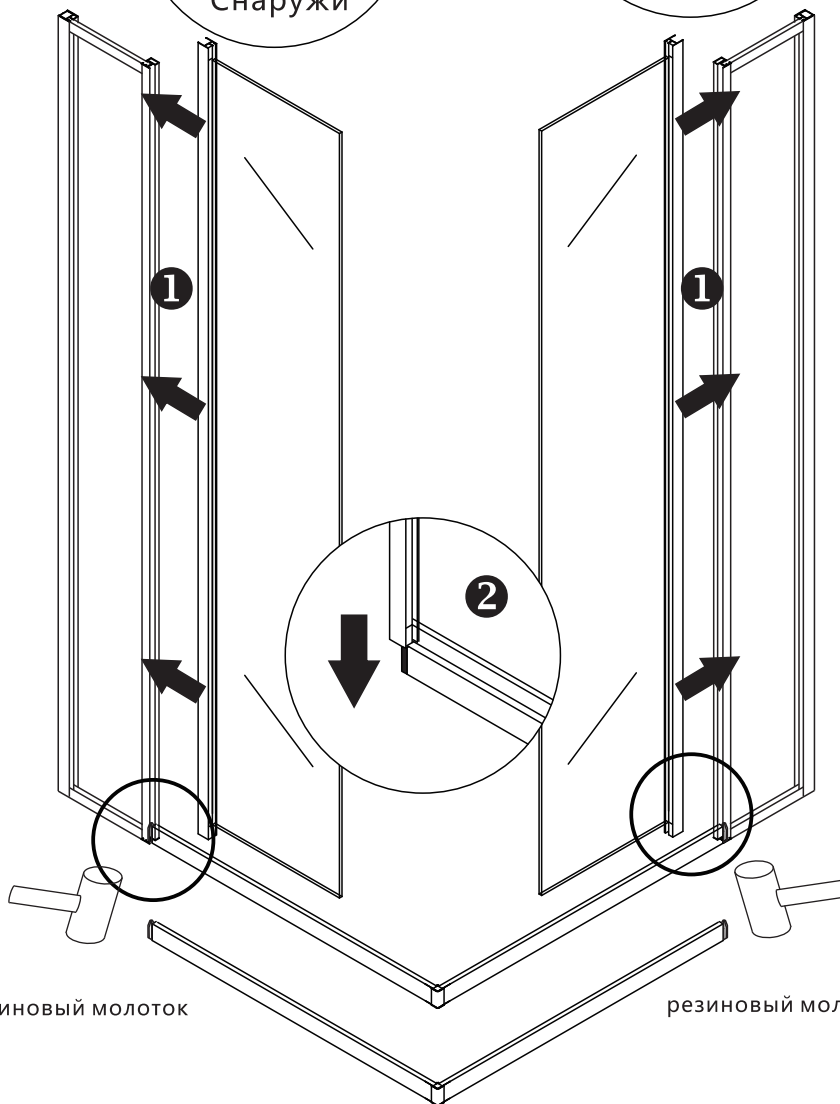

резиновый молоток

резиновый молоток

Это изделие тяжёлое и требуются два человека для установки.