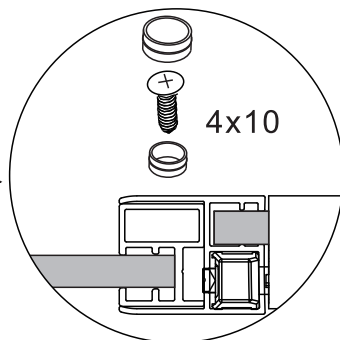

Это изделие тяжёлое и требуются два человека для установки.