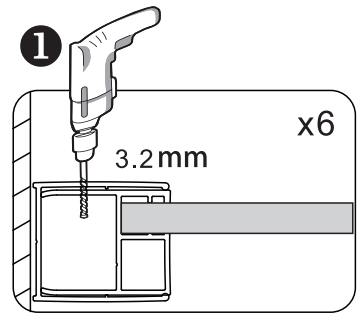

Это изделие тяжёлое и требуются два человека для установки.