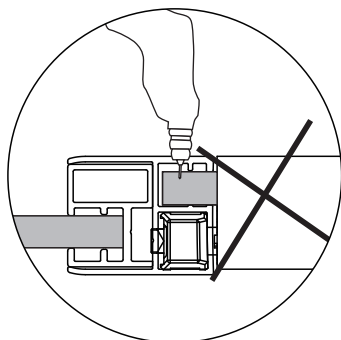

Это изделие тяжёлое и требуются два человека для установки.