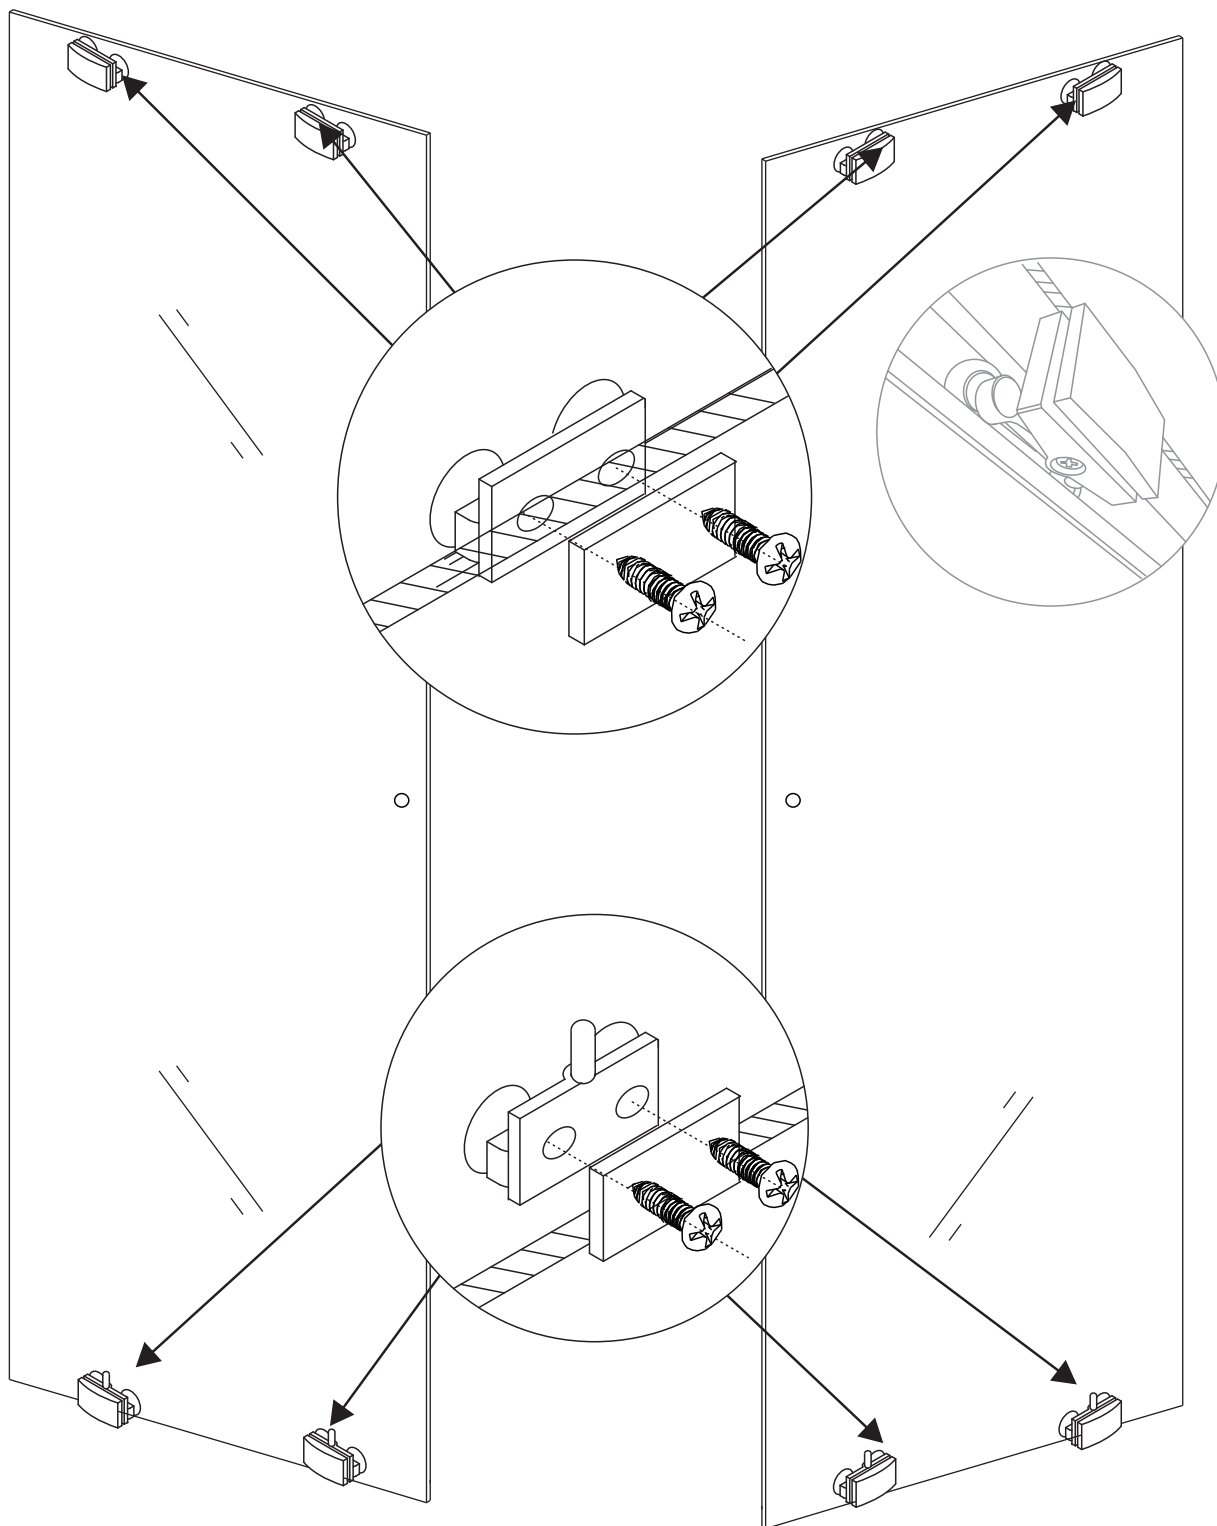

Примечание: закаленное стекло не может быть повторно переработано.

■ Монтаж

Перед началом установки внимательно прочитайте эти инструкции.

Убедитесь, что поддон для душа установлен на ровном полу. Особое внимание следует уделять сверлению стен, чтобы избежать повреждения скрытых труб или электрических кабелей. **Примечание:** для установки душевого ограждения потребуются работа двух человек. Перед установкой удалите защитную пленку с алюминиевых профилей.

SIZE:AxBmm	Cmm	Dmm
800x800	785-800	785-800
900x900	885-900	885-900
1000x800	985-1000	785-800
1000x1000	985-1000	985-1000
1200x900	1185-1200	885-900

Это изделие тяжёлое и требуются два человека для установки.

Это изделие тяжёлое и требуются два человека для установки.

резиновый молоток

резиновый молоток

Это изделие тяжёлое и требуются два человека для установки.

резиновый молоток

резиновый молоток

5

Это изделие тяжёлое и требуются два человека для установки.