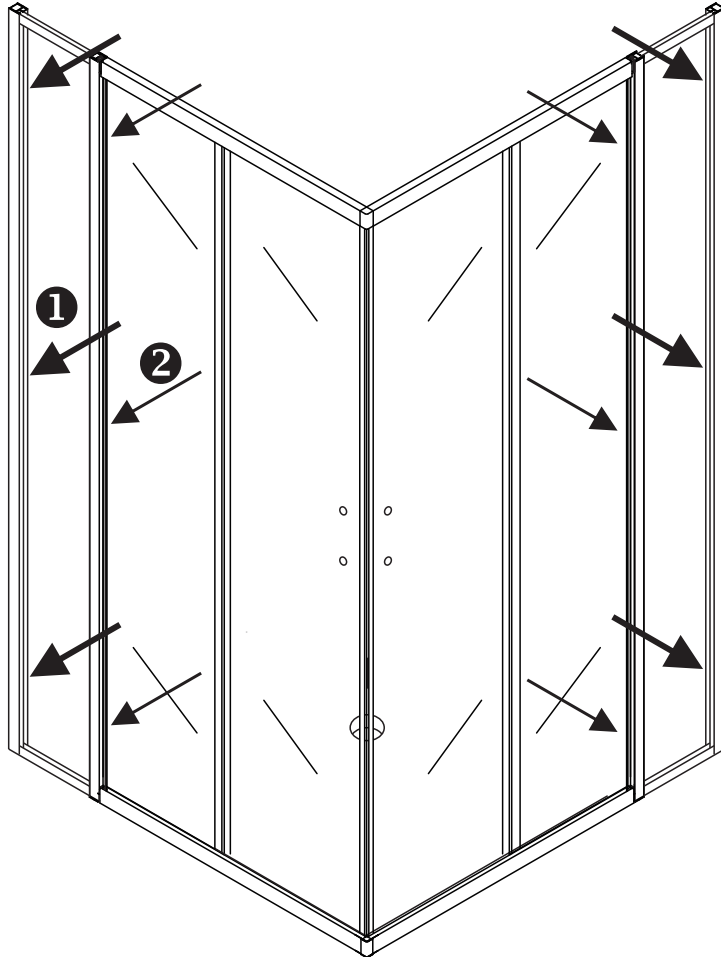

Это изделие тяжёлое и требуются два человека для установки.