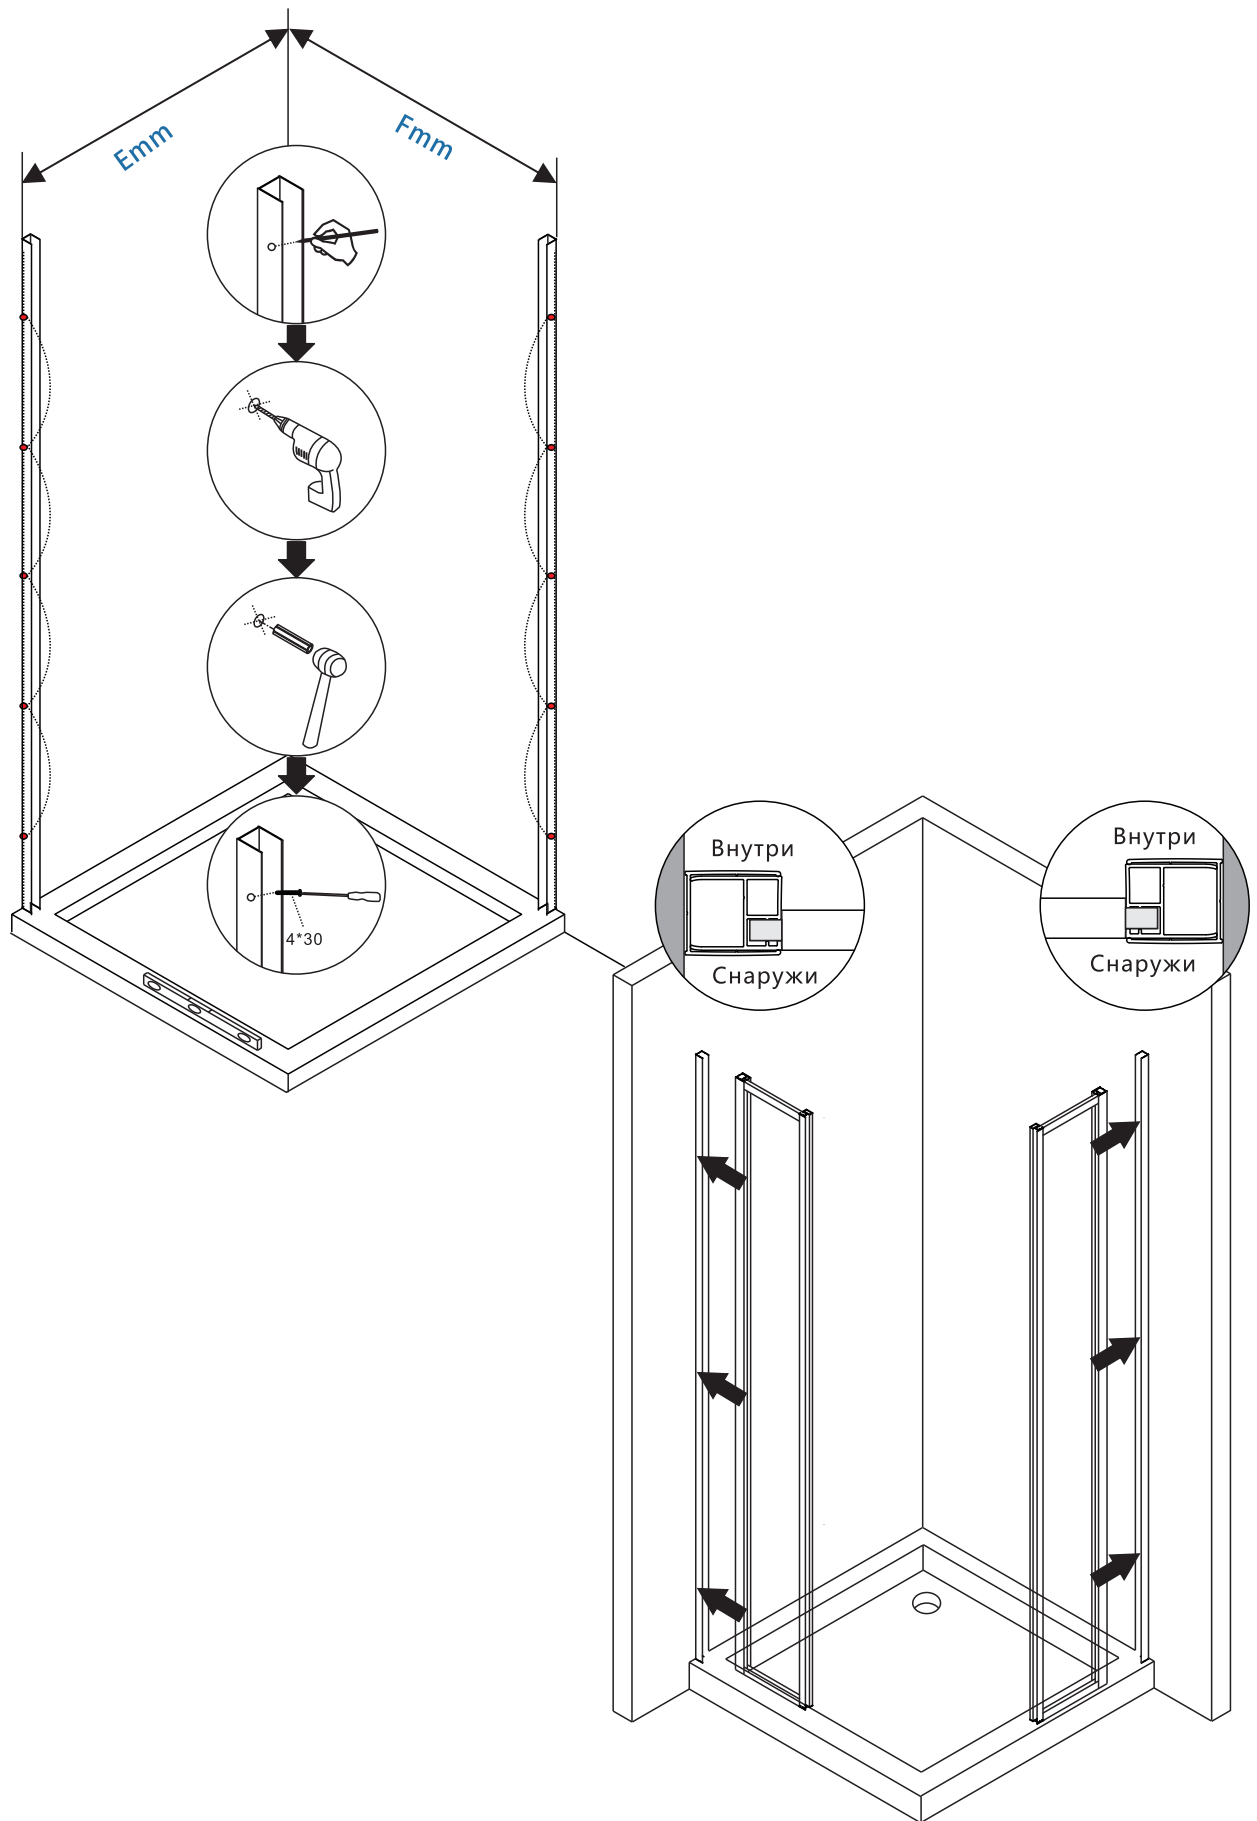

Примечание: закаленное стекло не может быть повторно переработано.

■ Монтаж

Перед началом установки внимательно прочитайте эти инструкции.

Убедитесь, что поддон для душа установлен на ровном полу. Особое внимание следует уделять сверлению стен, чтобы избежать повреждения скрытых труб или электрических кабелей. **Примечание:** для установки душевого ограждения потребуются работа двух человек. Перед установкой удалите защитную пленку с алюминиевых профилей.

■ Установка душевого поддона

Поддон для душа должен располагаться напротив стены.

Водонепроницаемая стена или плитка должны быть установлены так, чтобы они находились сверху поддона.

■ Инструкции по уходу

Сохраните данную инструкцию для ухода и дополнительного обслуживания специализированными сервисами.

Необходимые инструменты

Это изделие тяжёлое и требуются два человека для установки.

 X2	 X2	 X2	 X4	 X2	 X2	 X2
 X2	 X4	 X4	 X2	 X6	 X10	 Ø3.2 X1
 4x30 X10	 4x16 X6	 X2				

SIZE:AxBmm	Cmm	Dmm
800x800	785-800	785-800
900x900	885-900	885-900
1000x800	985-1000	785-800
1000x1000	985-1000	985-1000
1200x900	1185-1200	885-900

Это изделие тяжёлое и требуются два человека для установки.