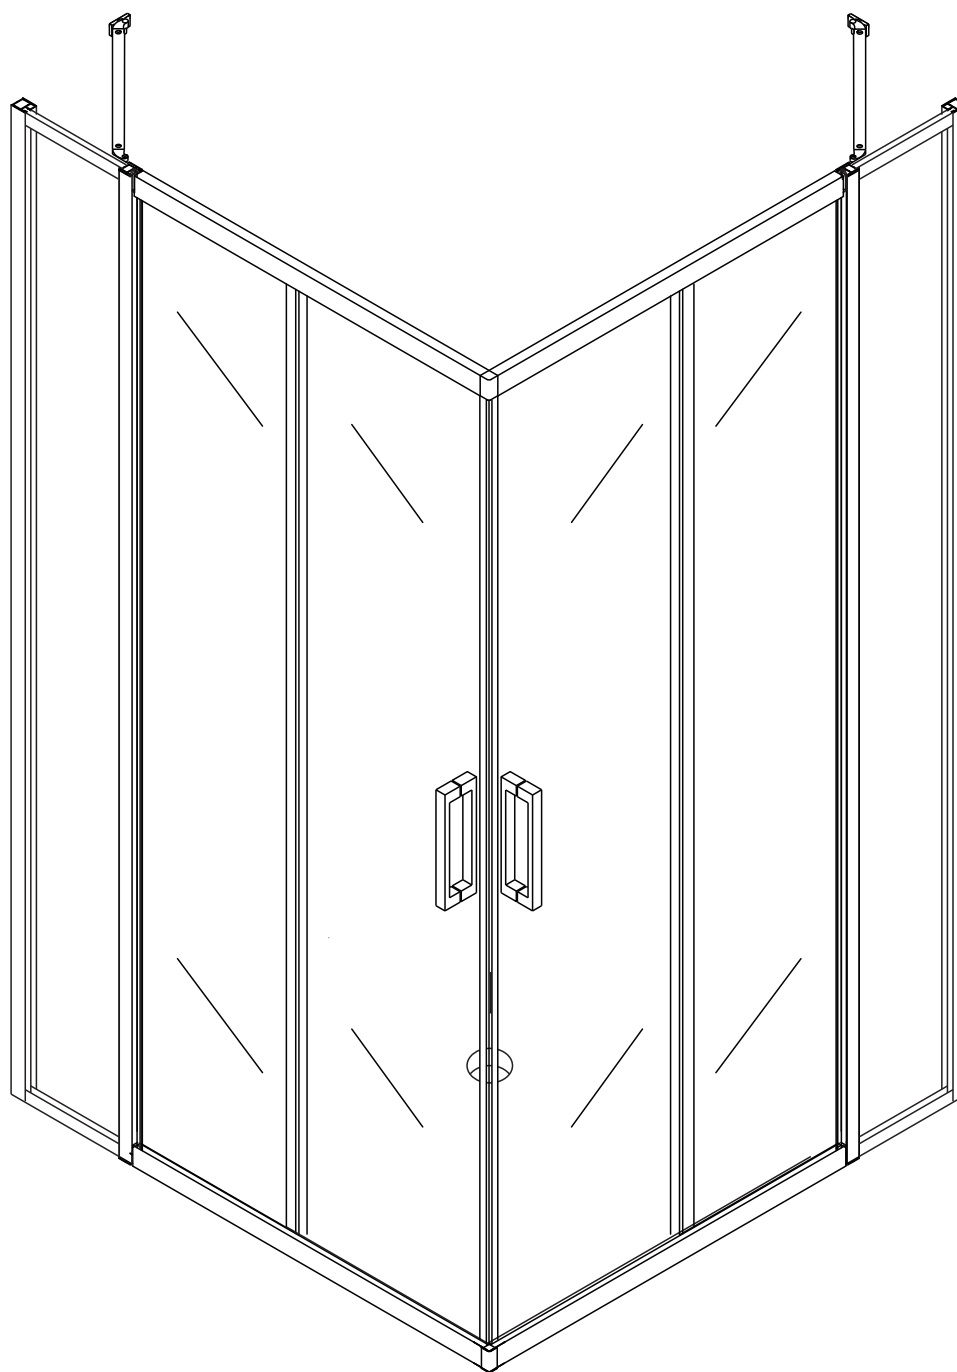

LUCE-A/AH-22