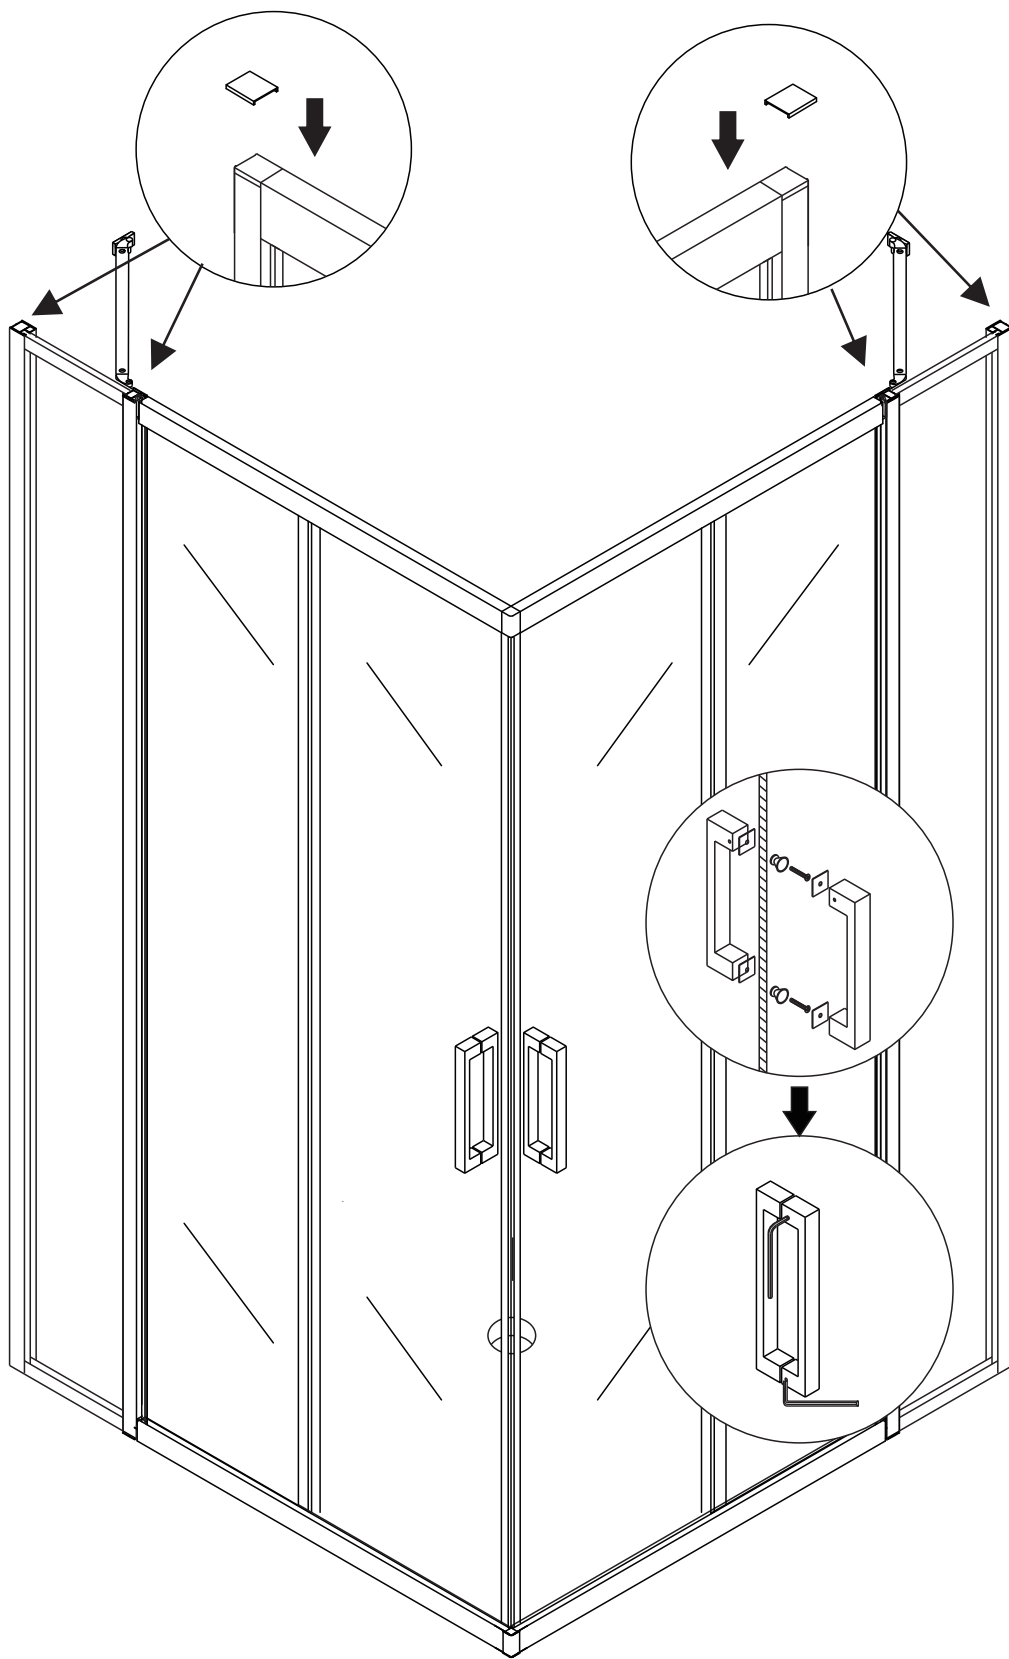

Это изделие тяжёлое и требуются два человека для установки.