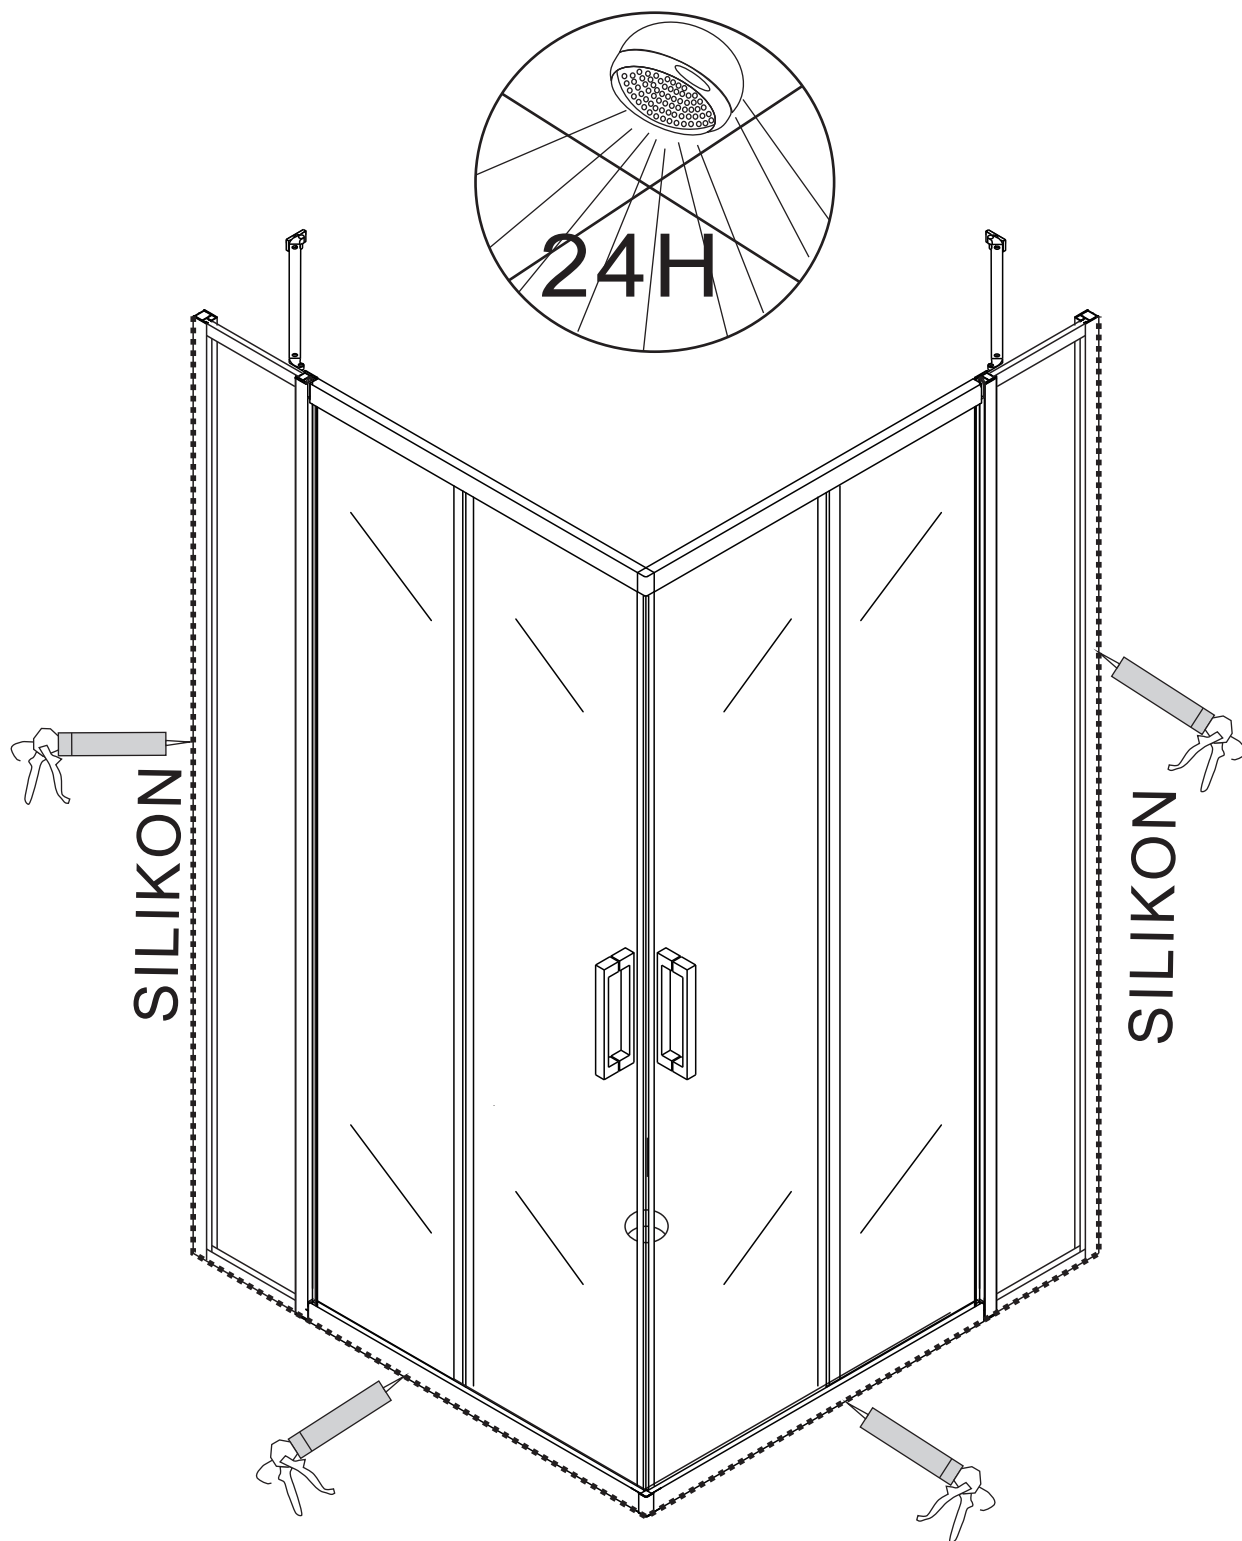

Это изделие тяжёлое и требуются два человека для установки.