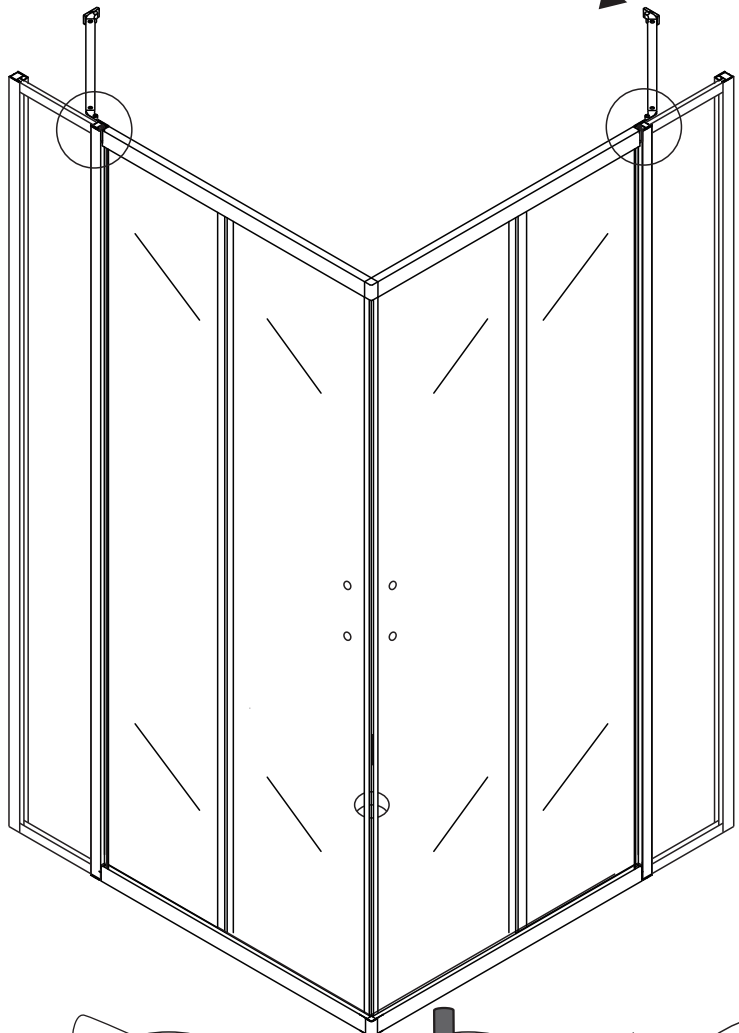

Это изделие тяжёлое и требуются два человека для установки.