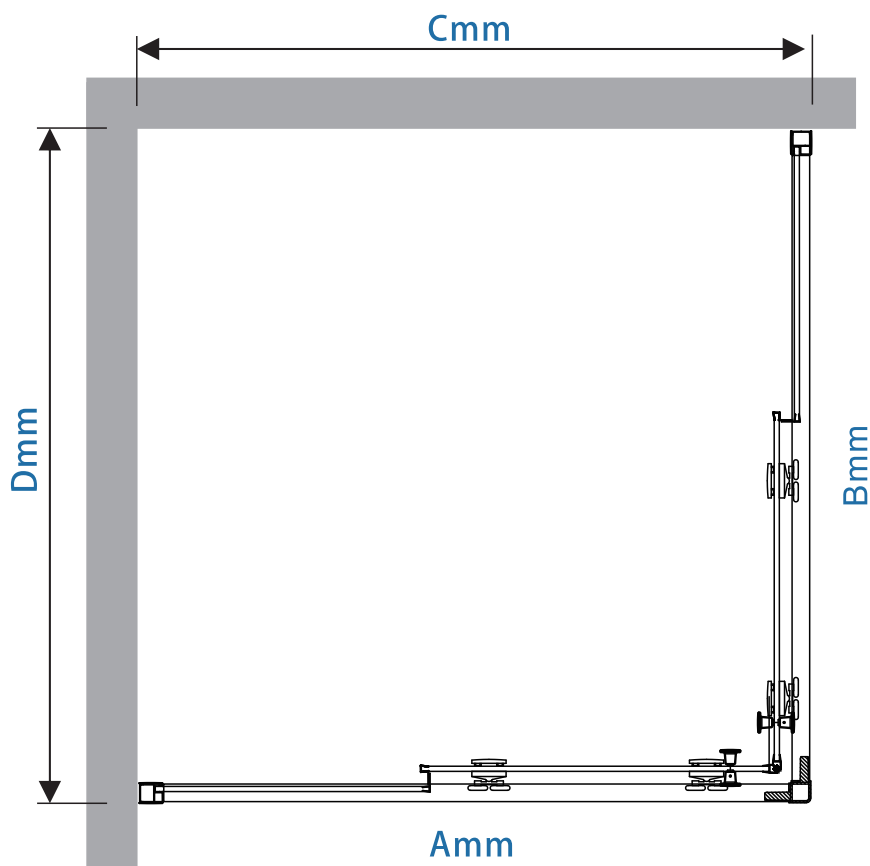

■ Установка душевого поддона

Поддон для душа должен располагаться напротив стены.

Водонепроницаемая стена или плитка должны быть установлены так, чтобы они находились сверху поддона.

■ Инструкции по уходу

Сохраните данную инструкцию для ухода и дополнительного обслуживания специализированными сервисами.

Необходимые инструменты

Это изделие тяжёлое и требуются два человека для установки.

 X2	 X2	 X2	 X4	 X2	 X2	 X2
 X2	 X4	 X4	 X2	 X6	 X10	 Ø3.2 X1
 4x30 X10	 4x16 X6	 X2				

SIZE:AxBmm	Cmm	Dmm
800x800	785-800	785-800
900x900	885-900	885-900
1000x800	985-1000	785-800
1000x1000	985-1000	985-1000
1200x900	1185-1200	885-900

Это изделие тяжёлое и требуются два человека для установки.