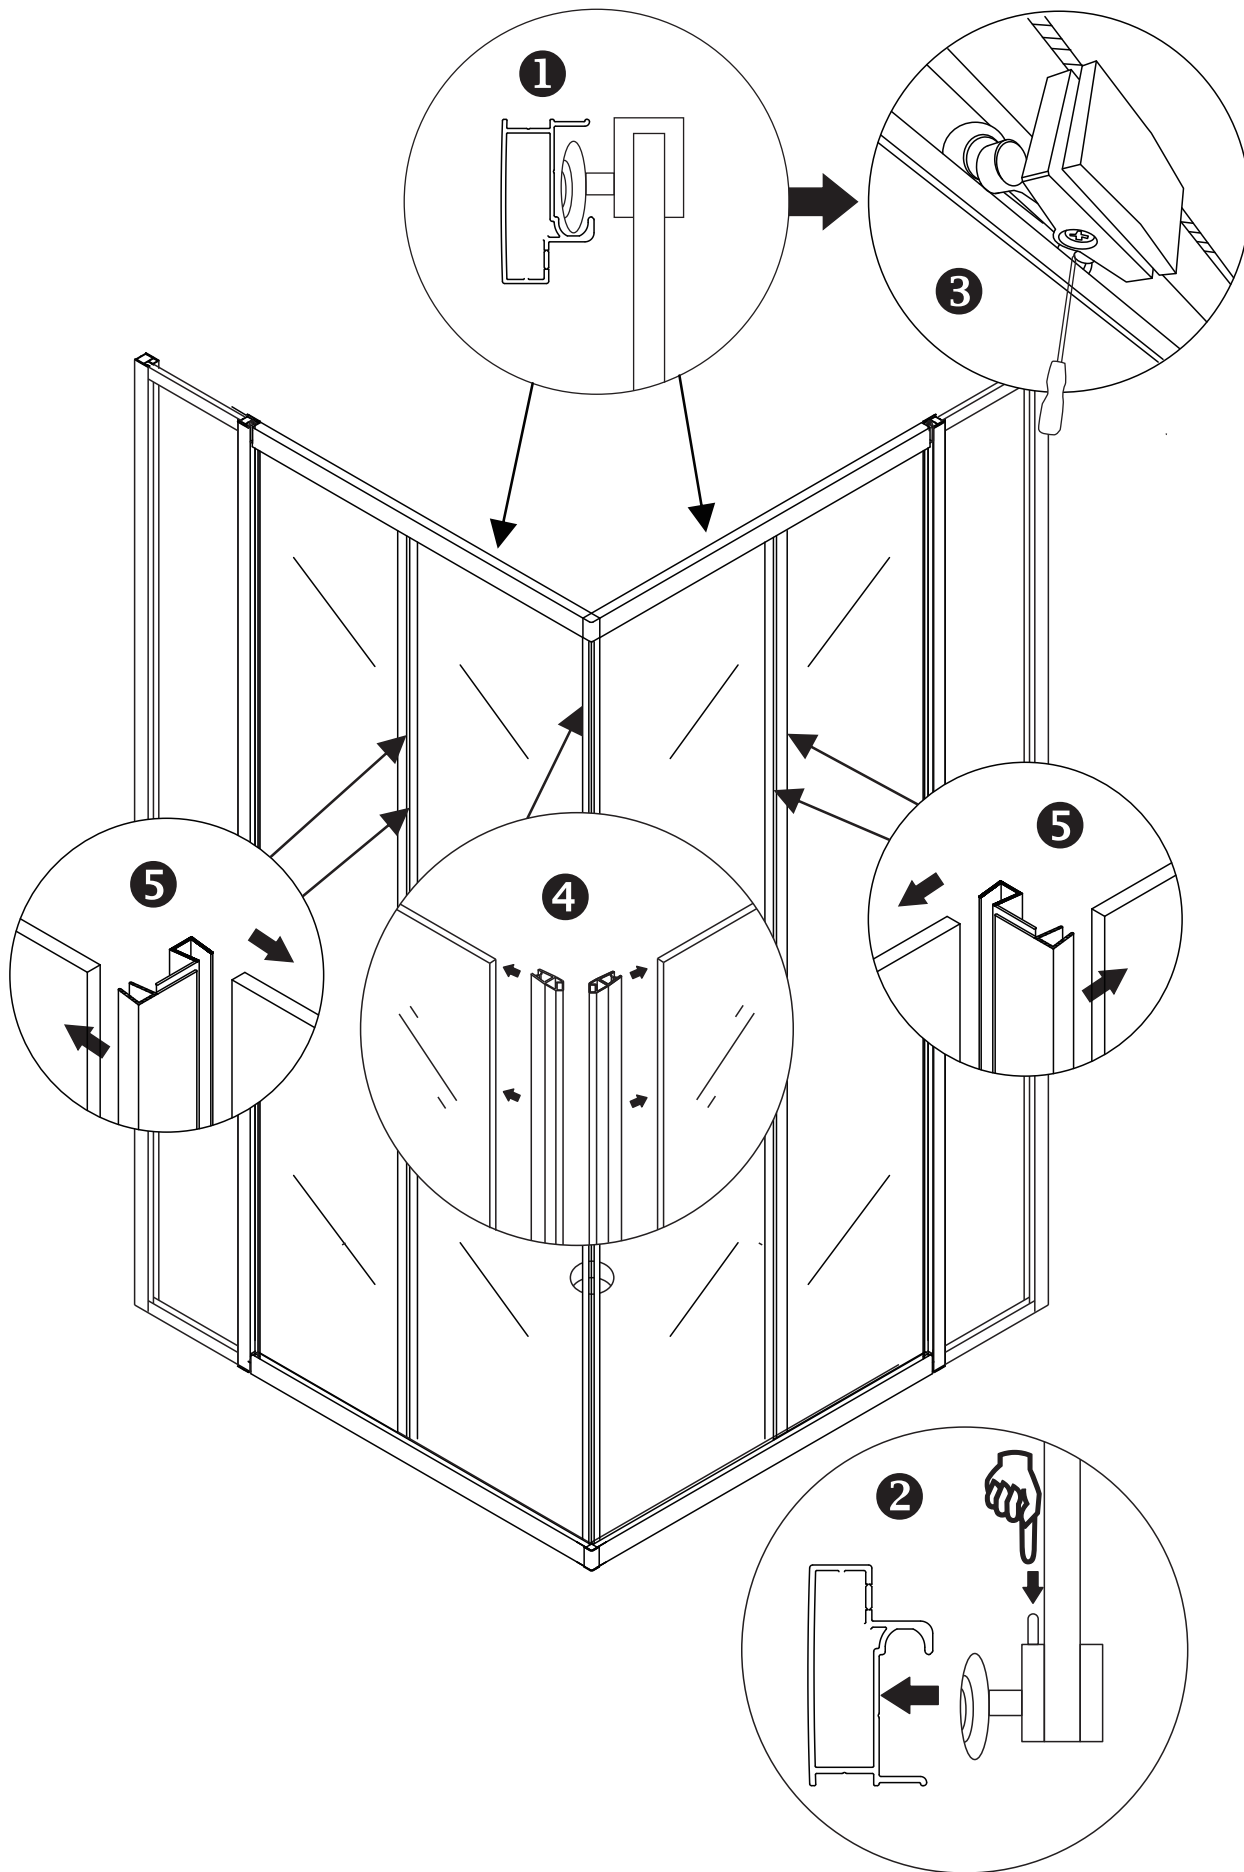

Это изделие тяжёлое и требуются два человека для установки.