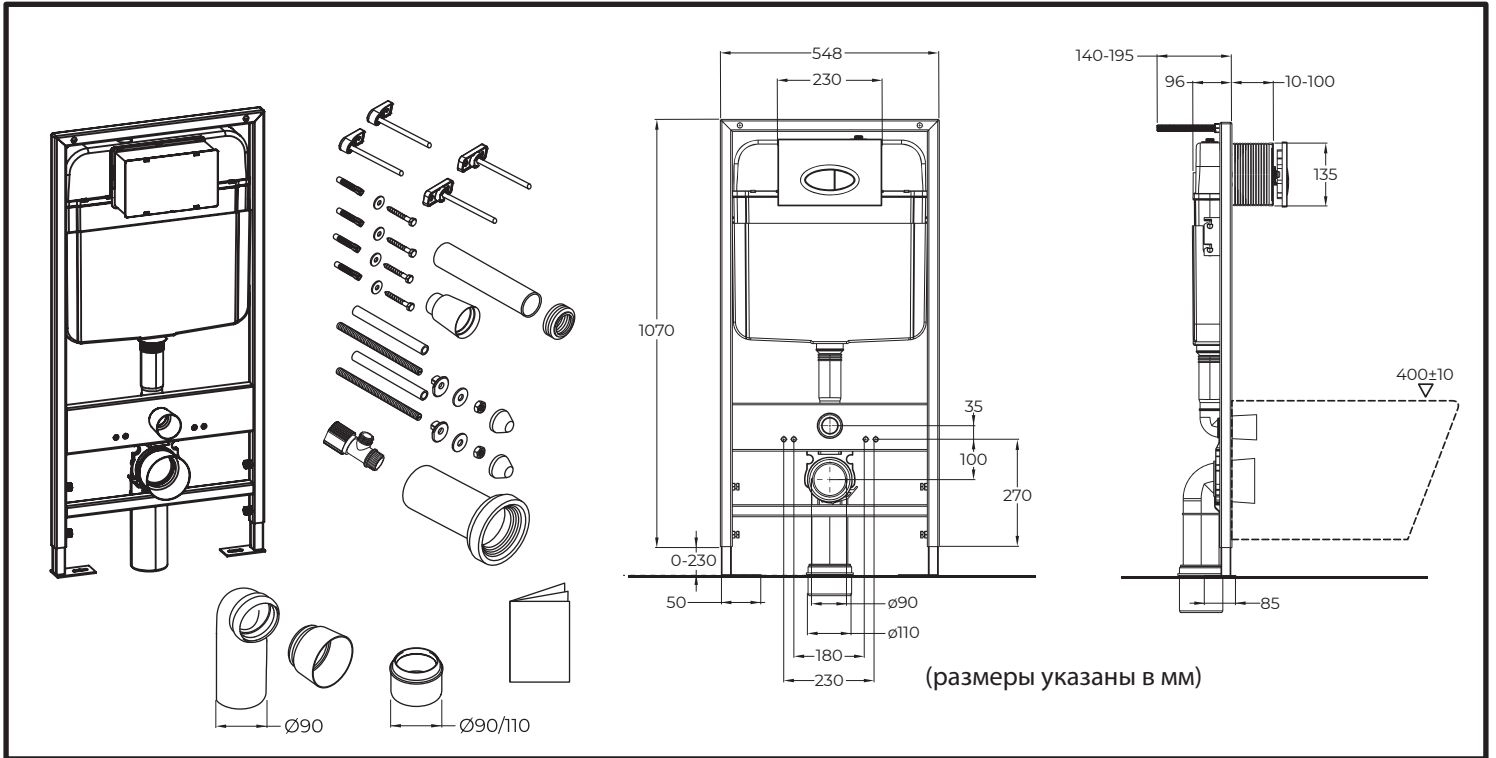

# BB026

Инсталляция скрытого монтажа для подвесных унитазов

**BelBagno**<sup>®</sup>  
bagni belli e' vita bella