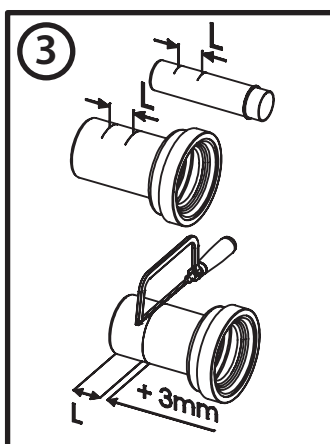

# BB026

Инсталляция скрытого монтажа для подвесных унитазов

**BelBagno**<sup>®</sup>  
bagni belli e' vita bella