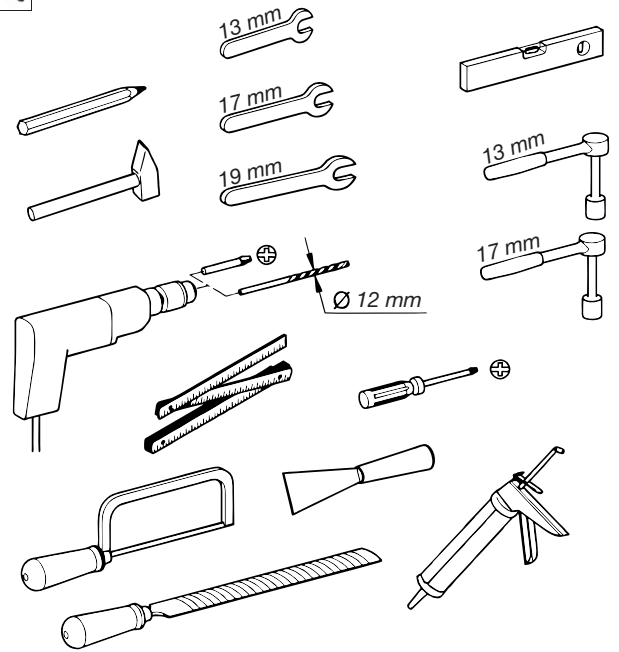

СИСТЕМА ИНСТАЛЛЯЦИИ ДЛЯ ПОДВЕСНОГО УНИТАЗА

Sole

1

2

3

4

	X
Ø 90	155-175
Ø 110	165-185

5