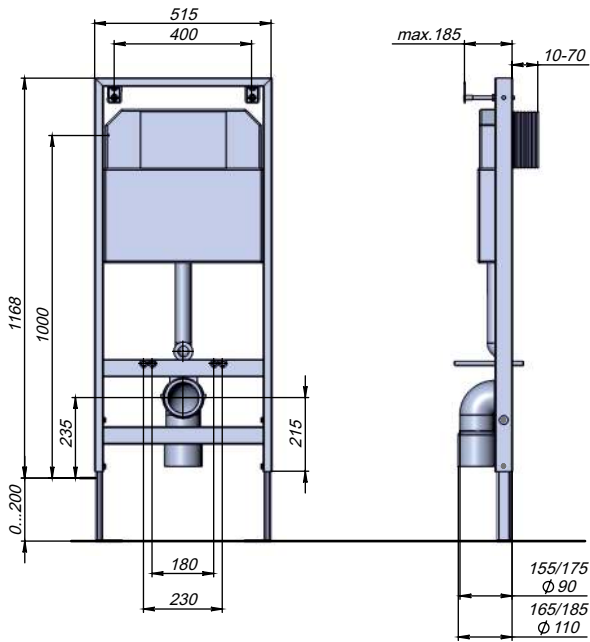

СИСТЕМА ИНСТАЛЛЯЦИИ ДЛЯ ПОДВЕСНОГО УНИТАЗА

Sole

1

2

3

4

	X
Ø 90	155-175
Ø 110	165-185

5

6

7

8