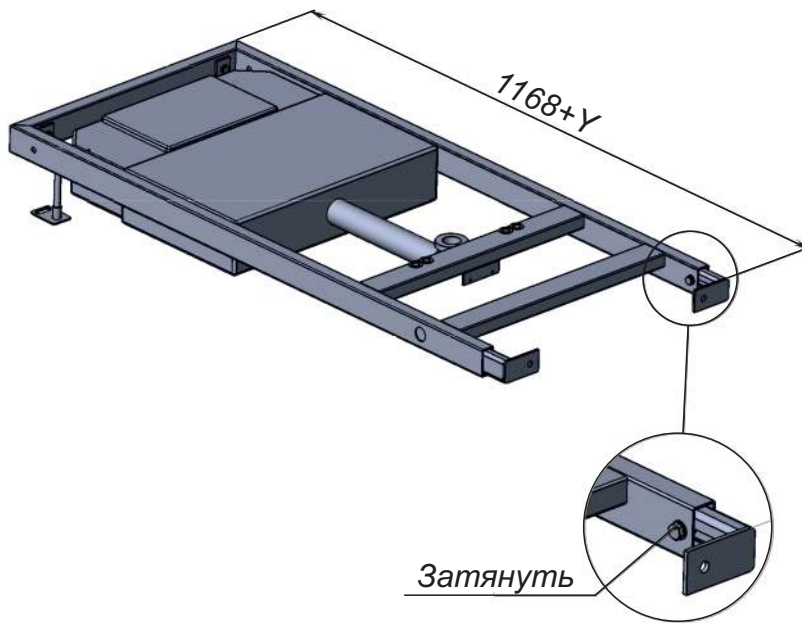

СИСТЕМА ИНСТАЛЛЯЦИИ ДЛЯ ПОДВЕСНОГО УНИТАЗА

Sole

1

2

3

4

	X
Ø 90	155-175
Ø 110	165-185

5