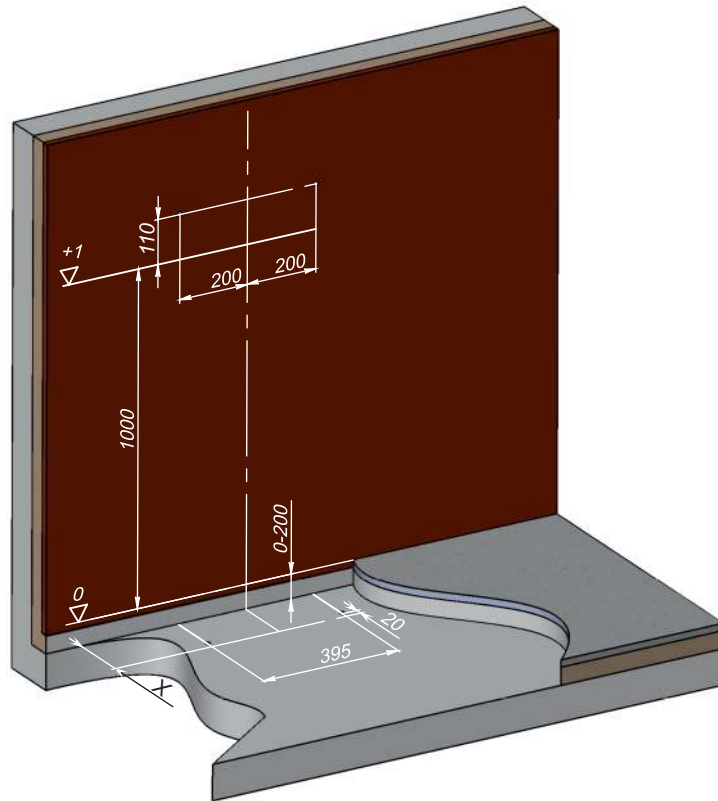

СИСТЕМА ИНСТАЛЛЯЦИИ ДЛЯ ПОДВЕСНОГО УНИТАЗА

Sole

1

2

3

4

	X
Ø 90	155-175
Ø 110	165-185

5