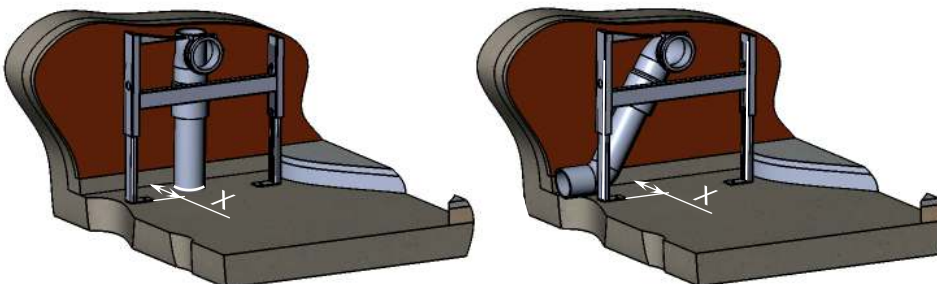

СИСТЕМА ИНСТАЛЛЯЦИИ ДЛЯ ПОДВЕСНОГО УНИТАЗА

Sole

1

2

3

4

	X
Ø 90	155-175
Ø 110	165-185

5