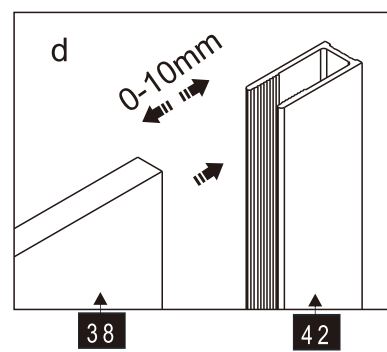

Это изделие тяжёлое и требуются два человека для установки.