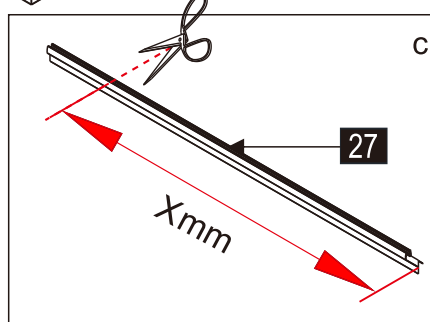

Это изделие тяжёлое и требуются два человека для установки.