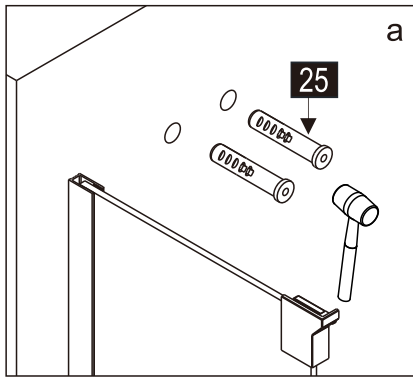

Это изделие тяжёлое и требуются два человека для установки.