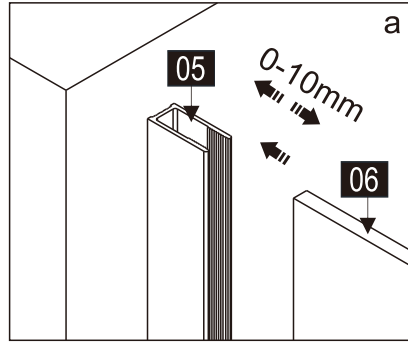

Это изделие тяжёлое и требуются два человека для установки.