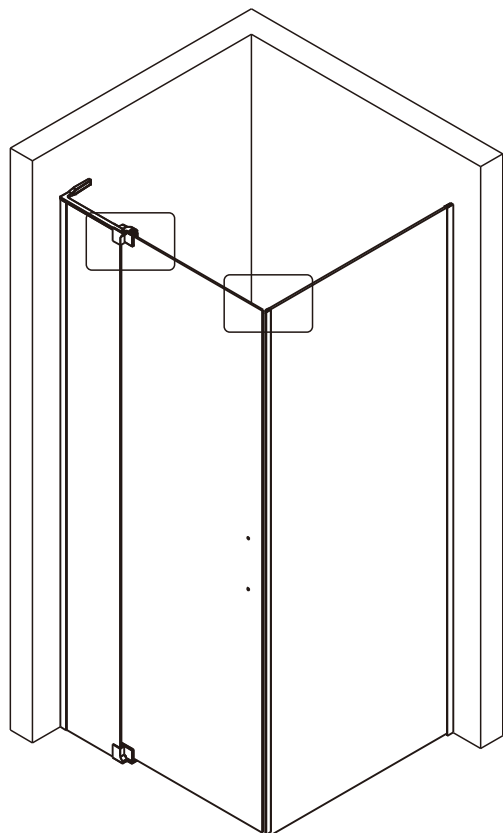

Это изделие тяжёлое и требуются два человека для установки.