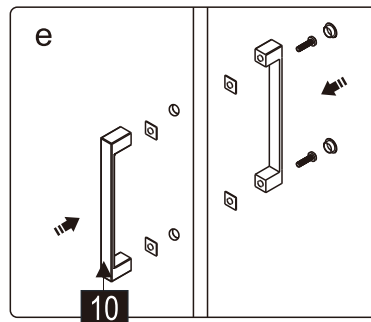

Это изделие тяжёлое и требуются два человека для установки.