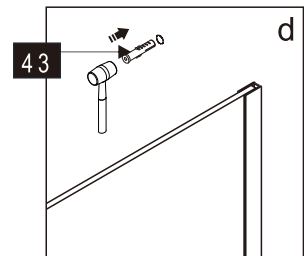

Это изделие тяжёлое и требуются два человека для установки.