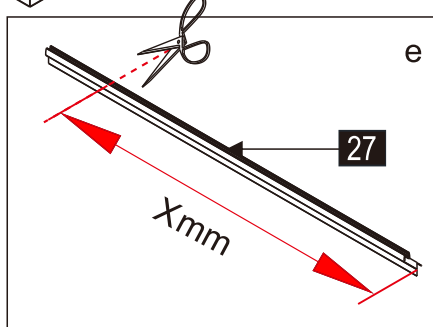

Это изделие тяжёлое и требуются два человека для установки.