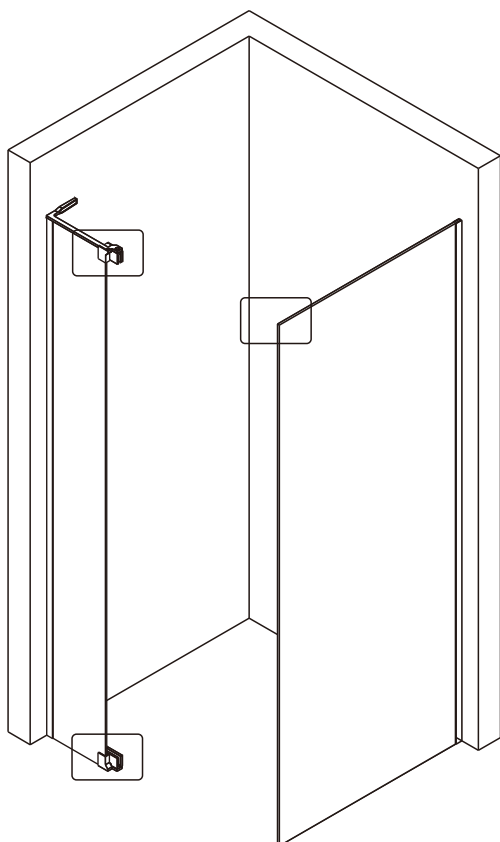

Это изделие тяжёлое и требуются два человека для установки.