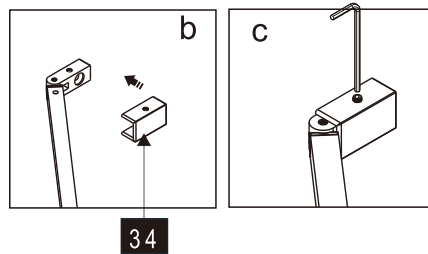

Это изделие тяжёлое и требуются два человека для установки.