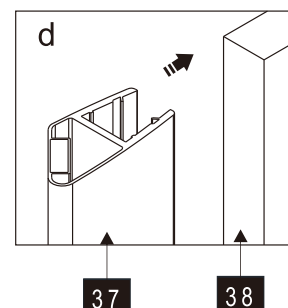

Это изделие тяжёлое и требуются два человека для установки.