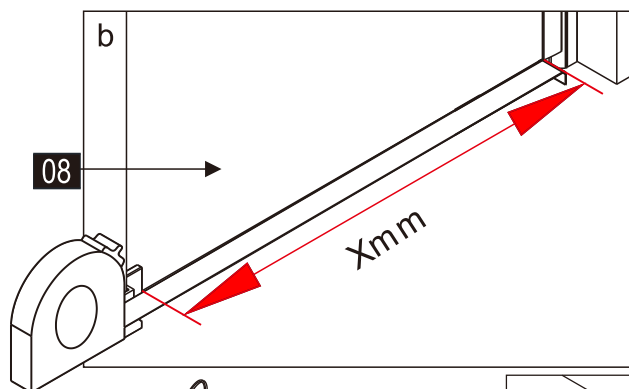

Это изделие тяжёлое и требуются два человека для установки.