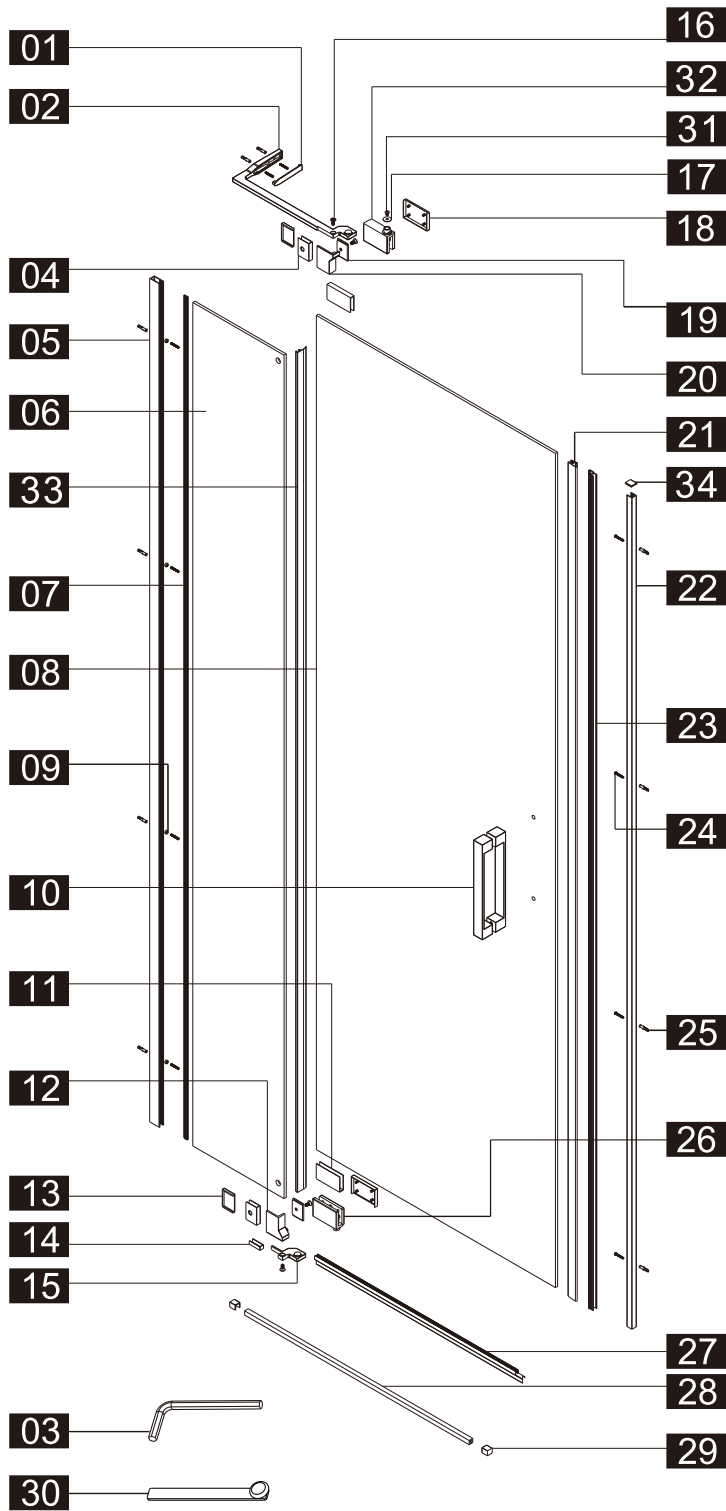

## ■ Монтаж

Перед началом установки внимательно прочитайте эти инструкции.

Убедитесь, что поддон для душа установлен на ровном полу. Особое внимание следует уделять сверлению стен, чтобы избежать повреждения скрытых труб или электрических кабелей.

## ■ Установка душевого поддона

Поддон для душа должен располагаться напротив стены.

Водонепроницаемая стена или плитка должны быть установлены так, чтобы они находились сверху поддона.

### Необходимые инструменты

Это изделие тяжёлое и требуются два человека для установки.

①x1	②x1	③x1 3mm	④x2	⑤x1	⑥x1	⑦x1	⑧x1	⑨x4	⑩x1	⑪x2	⑫x1	⑬x2
⑭x1	⑮x1	⑯x2 M5x12	⑰x1	⑱x2	⑲x2	⑳x1	㉑x1	㉒x1	㉓x1	㉔x10 ST4X35	㉕x10	㉖x1
㉗x1	㉘x1	㉙x2	㉚x1	㉛x1	㉜x1	㉝x1	㉞x1					