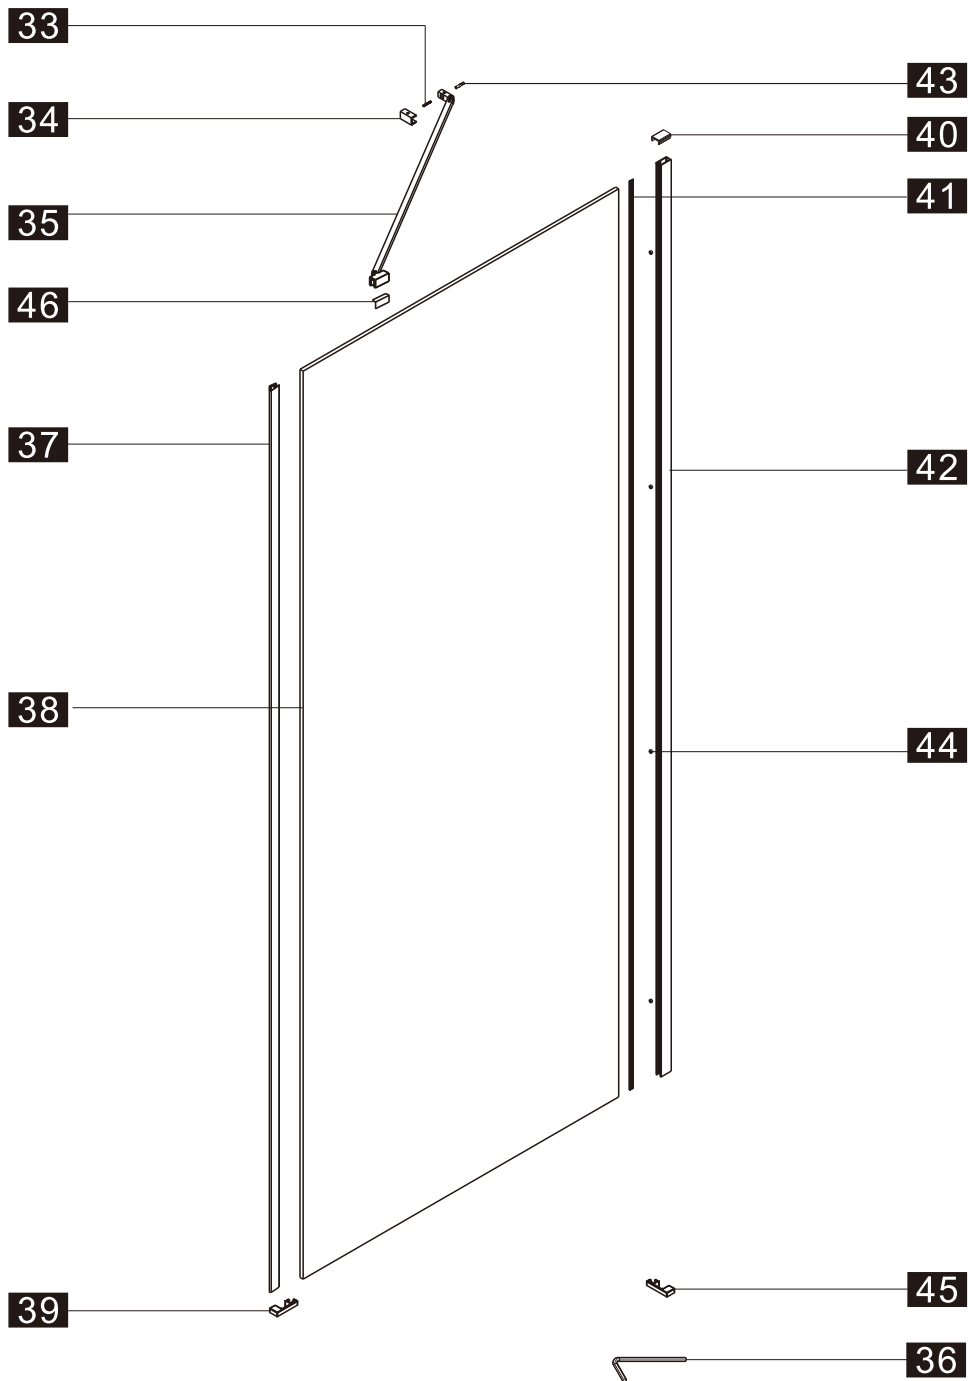

Это изделие тяжёлое и требуются два человека для установки.