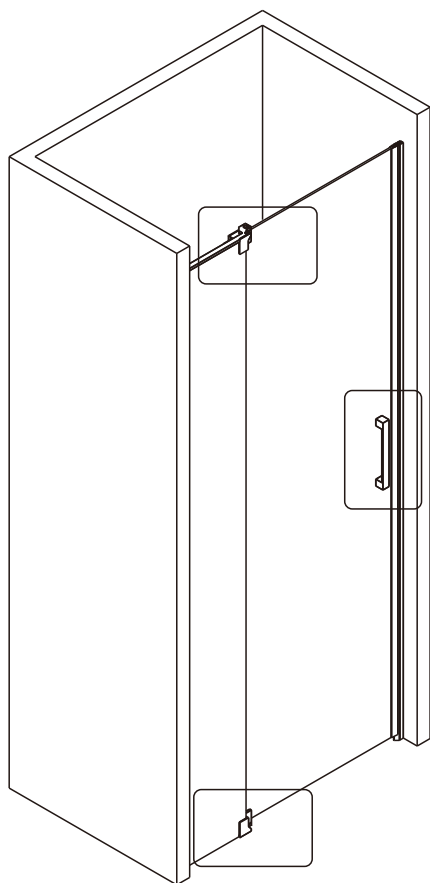

Это изделие тяжёлое и требуются два человека для установки.