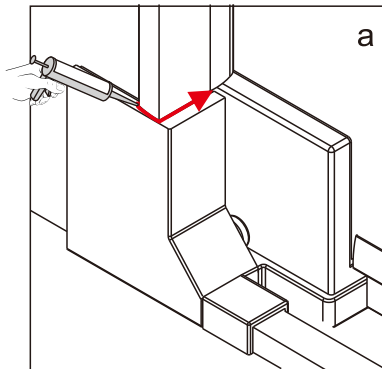

Это изделие тяжёлое и требуются два человека для установки.