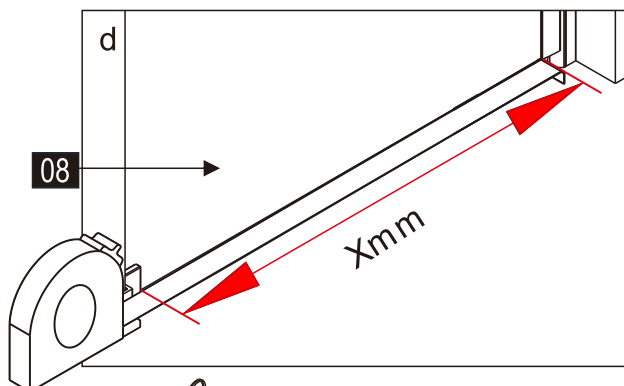

Это изделие тяжёлое и требуются два человека для установки.