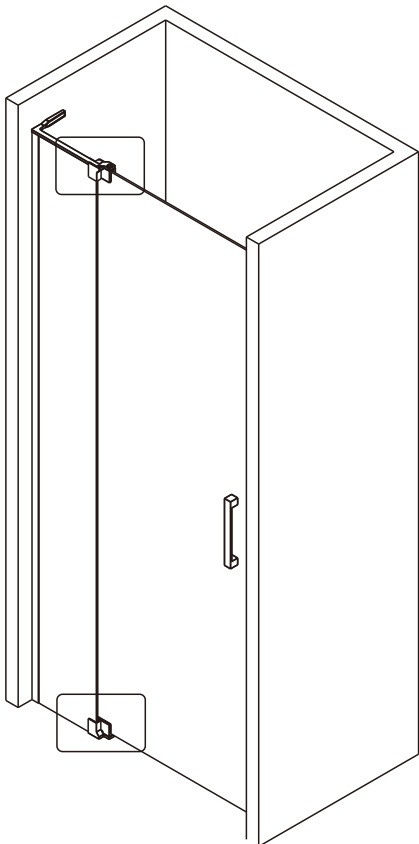

Это изделие тяжёлое и требуются два человека для установки.