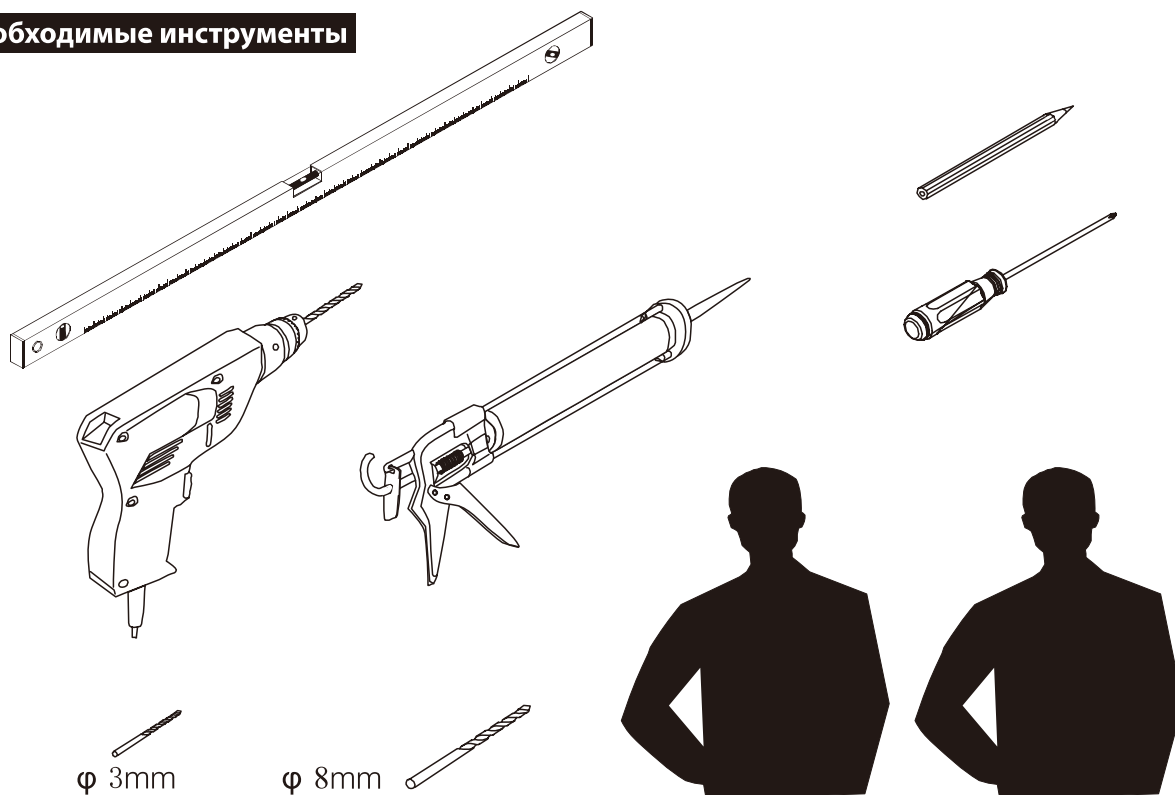

Примечание: закаленное стекло не может быть повторно переработано.

■ Монтаж

Перед началом установки внимательно прочитайте эти инструкции.

Убедитесь, что поддон для душа установлен на ровном полу. Особое внимание следует уделять сверлению стен, чтобы избежать повреждения скрытых труб или электрических кабелей.

Примечание: для установки душевого ограждения потребуется работа двух человек. Перед установкой удалите защитную пленку с алюминиевых профилей.

■ Установка душевого поддона

Поддон для душа должен располагаться напротив стены.

Водонепроницаемая стена или плитка должны быть установлены так, чтобы они находились сверху поддона.

■ Инструкции по уходу

После использования душевое ограждение должно быть очищено с мылом и водой. Это особенно важно в районах с жёсткой водой, где возможны отложения солей на стенках душевого ограждения. Не должны использоваться очистители с добавлением хлора, кислоты, абразивные пасты, ацетон, спирт. Стекланные очистители можно использовать, но при этом следует соблюдать осторожность. Если есть сомнения, обратитесь к поставщику данного чистящего средства.

Сохраните данную инструкцию для ухода и дополнительного обслуживания специализированными сервисами.

1

Необходимые инструменты

Это изделие тяжёлое и требуются два человека для установки.