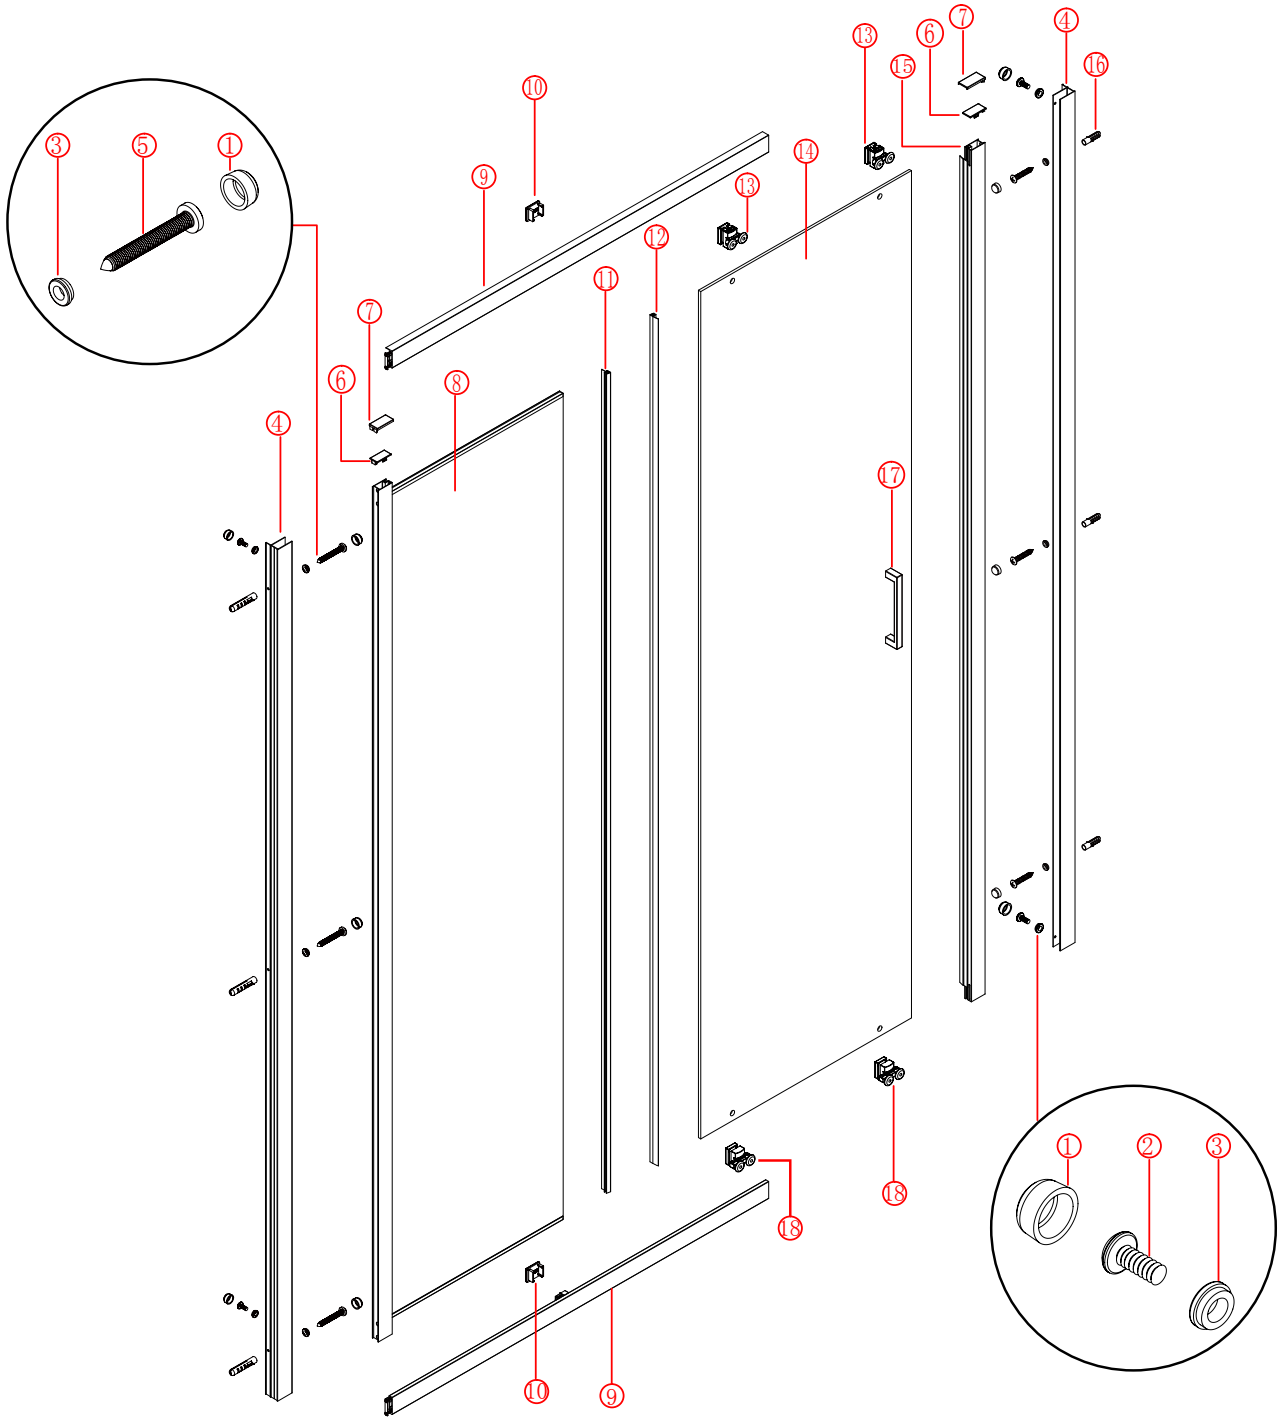

① x 10	② x 10 ST4X8	③ x 10	④ x 2	⑤ x 6 ST4X30	⑥ x 2	⑦ x 2
⑧ x 1	⑨ x 2	⑩ x 2	⑪ x 1	⑫ x 1	⑬ x 2	⑭ x 1
⑮ x 1	⑯ x 6 ∅6X30	⑰ x 1	⑱ x 2	⑲ x 1 ∅3mm	⑳ x 1 2.5mm	

Это изделие тяжёлое и требуются два человека для установки.