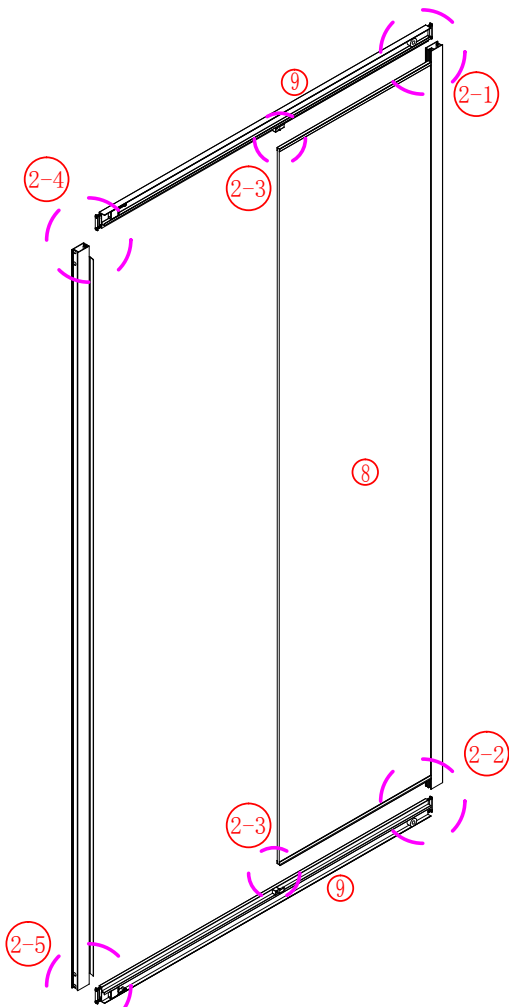

(MOLVENA-FIX)

Это изделие тяжёлое и требуются два человека для установки.

Ø6mm

⑩ x6
Ø6X30

① x10

⑤ x6

ST4X30

③ x10