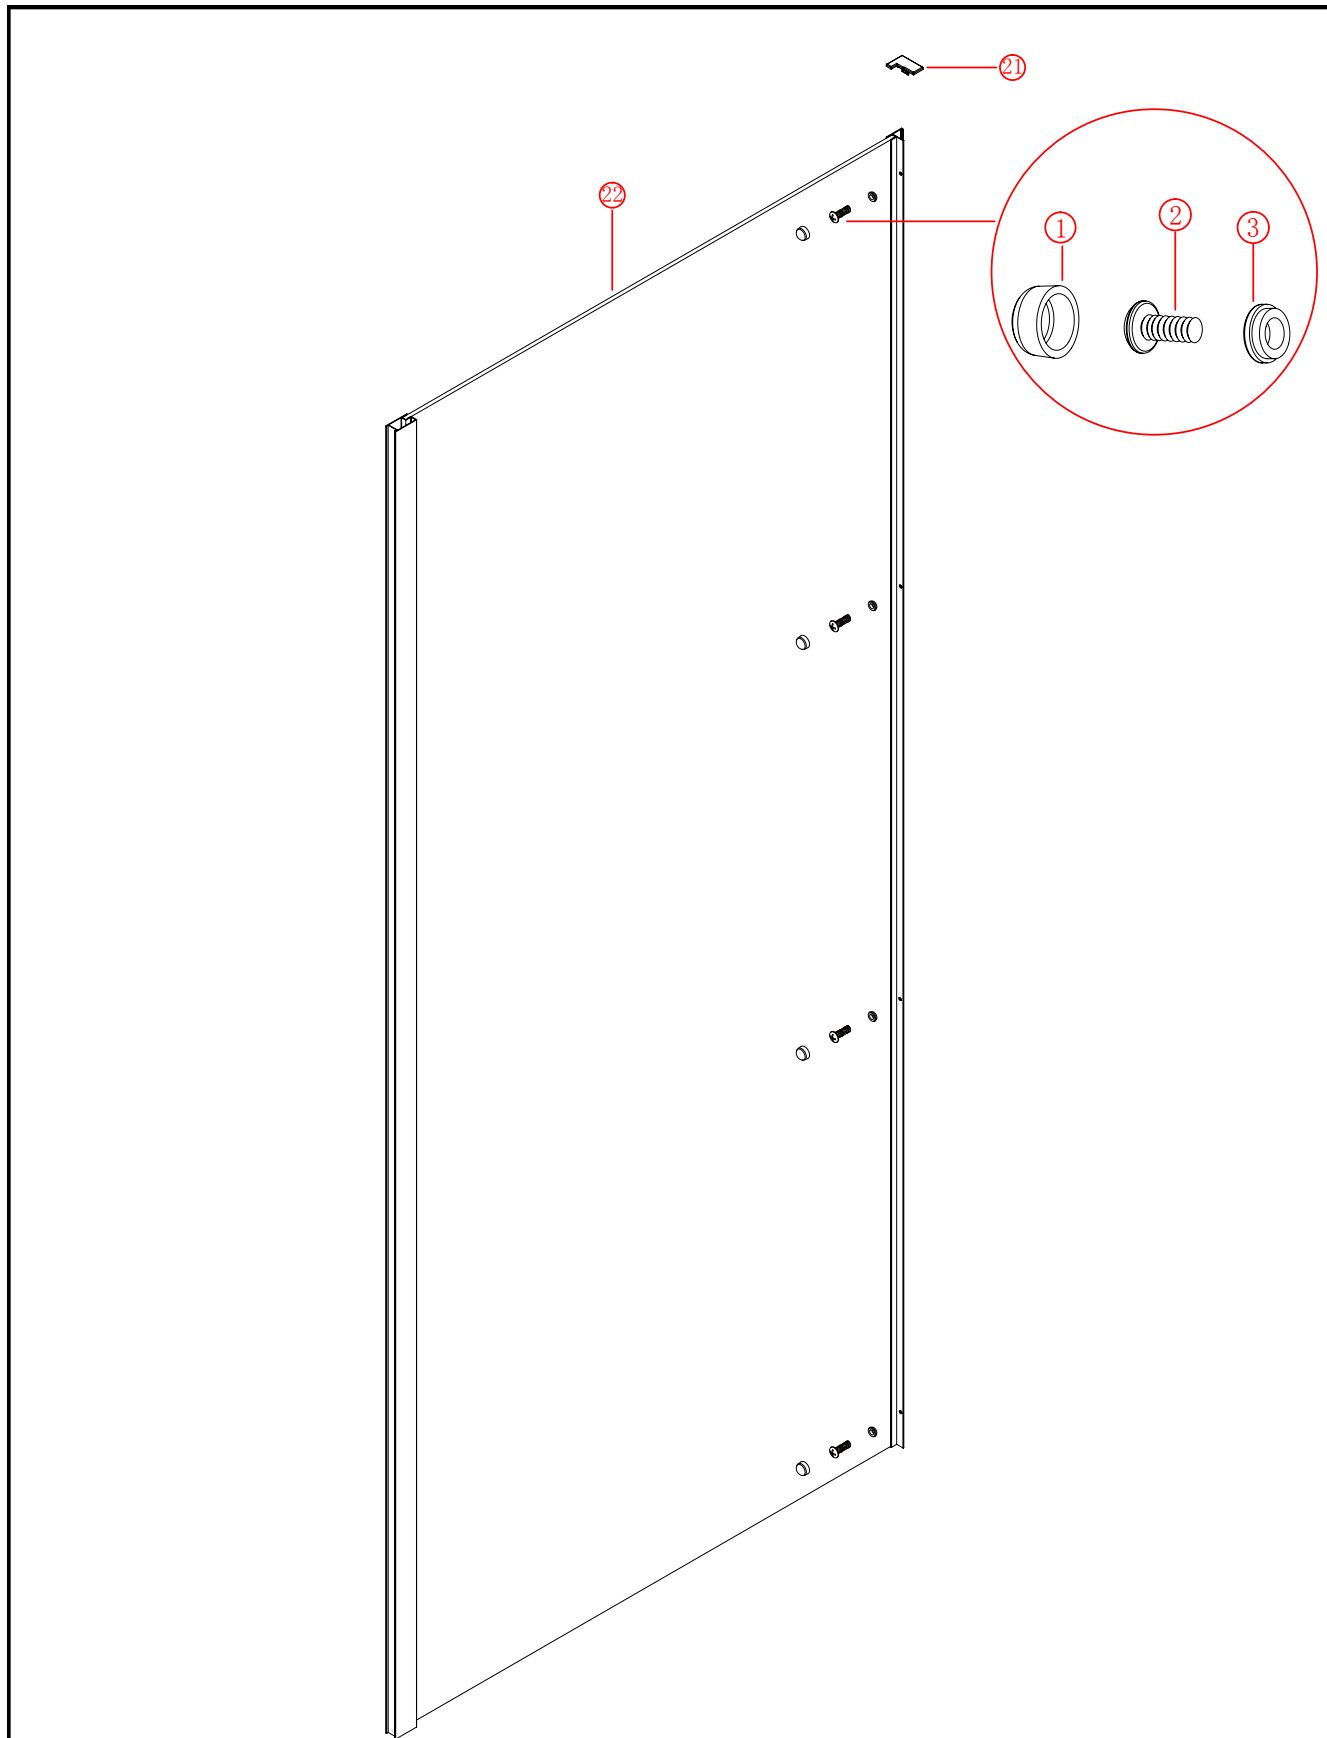

Это изделие тяжёлое и требуются два человека для установки.

Это изделие тяжелое и требуются два человека для установки.

⑦ x 2

⑥ x 2

Это изделие тяжёлое и требуются два человека для установки.

CEZARES®

Инструкция по установке

(MOLVENA-FIX)

Это изделие тяжёлое и требуются два человека для установки.

Ø6mm

⑩ x6
Ø6X30

① x10

⑤ x6

ST4X30

③ x10