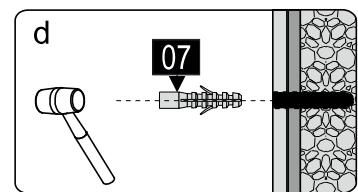

### SLIDER-WL

Это изделие тяжёлое и требуются два человека для установки.

CEZARES®

Душевое ограждение

Инструкция по установке

**(SLIDER-80/90)/(SLIDER-90/100)/(SLIDER-100/110)\*1**  
**+**  
**SLIDER-HNG-HNDL\*1**  
**+**  
**SLIDER-PMS\*1**  
**+**  
**SLIDER-WL\*1**