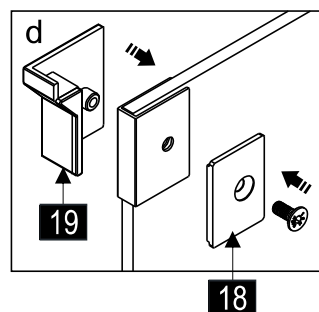

### SLIDER-WL

Это изделие тяжёлое и требуются два человека для установки.

CEZARES®

Душевое ограждение

Инструкция по установке

**(SLIDER-80/90)/(SLIDER-90/100)/(SLIDER-100/110)\*1**  
**+**  
**SLIDER-HNG-HNDL\*1**  
**+**  
**SLIDER-PMS\*1**  
**+**  
**SLIDER-WL\*1**