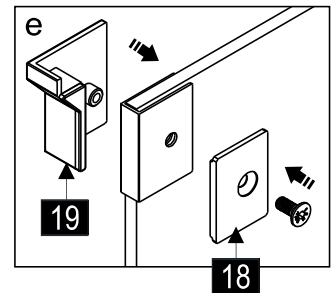

Это изделие тяжёлое и требуются два человека для установки.

Это изделие тяжёлое и требуются два человека для установки.

17

Это изделие тяжёлое и требуются два человека для установки.

CEZARES®

Душевое ограждение

Инструкция по установке

**(SLIDER-80/90)/(SLIDER-90/100)/(SLIDER-100/110)\*2**  
**+**  
**SLIDER-HNG-HNDL\*2**  
**+**  
**SLIDER-WL\*2**

Это изделие тяжёлое и требуются два человека для установки.

Это изделие тяжёлое и требуются два человека для установки.