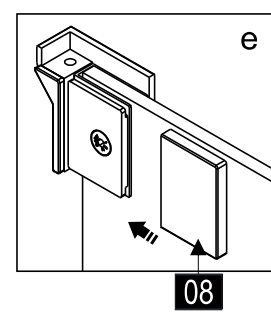

### SLIDER-WL

Это изделие тяжёлое и требуются два человека для установки.

CEZARES®

Душевое ограждение

Инструкция по установке

**(SLIDER-80/90)/(SLIDER-90/100)/(SLIDER-100/110)\*1**  
**+**  
**SLIDER-HNG-HNDL\*1**  
**+**  
**SLIDER-PMS\*1**  
**+**  
**SLIDER-WL\*1**