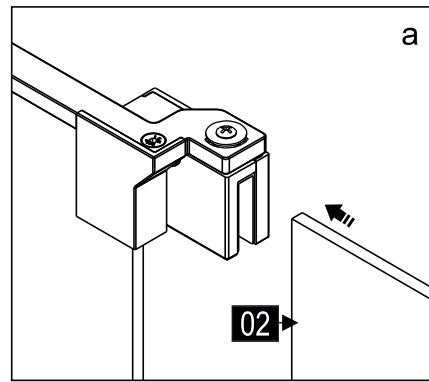

Это изделие тяжёлое и требуются два человека для установки.