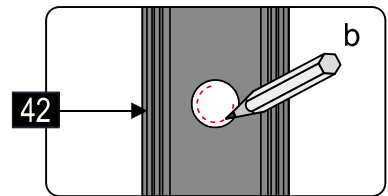

### SLIDER-WL

Это изделие тяжёлое и требуются два человека для установки.

CEZARES®

Душевое ограждение

Инструкция по установке

**(SLIDER-80/90)/(SLIDER-90/100)/(SLIDER-100/110)\*1**  
**+**  
**SLIDER-HNG-HNDL\*1**  
**+**  
**SLIDER-PMS\*1**  
**+**  
**SLIDER-WL\*1**