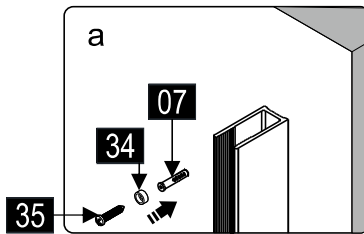

### SLIDER-WL

Это изделие тяжёлое и требуются два человека для установки.

CEZARES®

Душевое ограждение

Инструкция по установке

**(SLIDER-80/90)/(SLIDER-90/100)/(SLIDER-100/110)\*1**  
**+**  
**SLIDER-HNG-HNDL\*1**  
**+**  
**SLIDER-PMS\*1**  
**+**  
**SLIDER-WL\*1**