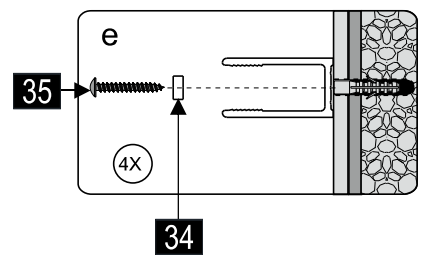

### SLIDER-WL

Это изделие тяжёлое и требуются два человека для установки.

CEZARES®

Душевое ограждение

Инструкция по установке

**(SLIDER-80/90)/(SLIDER-90/100)/(SLIDER-100/110)\*1**  
**+**  
**SLIDER-HNG-HNDL\*1**  
**+**  
**SLIDER-PMS\*1**  
**+**  
**SLIDER-WL\*1**