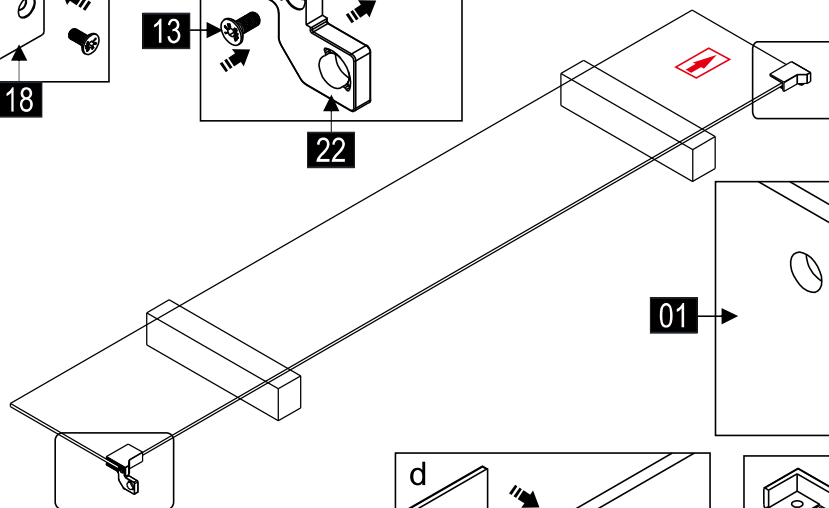

### SLIDER-WL

Это изделие тяжёлое и требуются два человека для установки.

CEZARES®

Душевое ограждение

Инструкция по установке

**(SLIDER-80/90)/(SLIDER-90/100)/(SLIDER-100/110)\*1**  
**+**  
**SLIDER-HNG-HNDL\*1**  
**+**  
**SLIDER-PMS\*1**  
**+**  
**SLIDER-WL\*1**