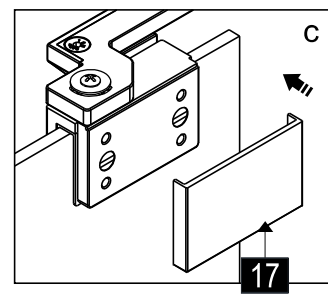

40

39

17

17

Это изделие тяжёлое и требуются два человека для установки.