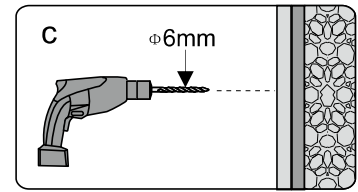

### SLIDER-WL

Это изделие тяжёлое и требуются два человека для установки.

CEZARES®

Душевое ограждение

Инструкция по установке

**(SLIDER-80/90)/(SLIDER-90/100)/(SLIDER-100/110)\*1**  
**+**  
**SLIDER-HNG-HNDL\*1**  
**+**  
**SLIDER-PMS\*1**  
**+**  
**SLIDER-WL\*1**