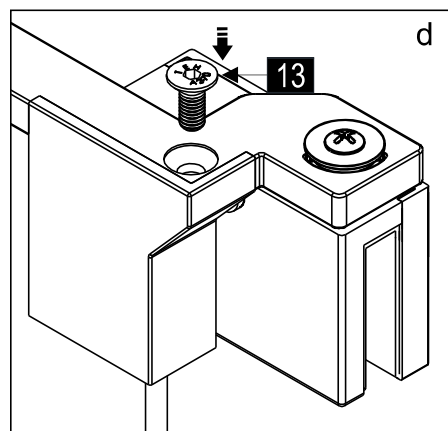

Это изделие тяжёлое и требуются два человека для установки.