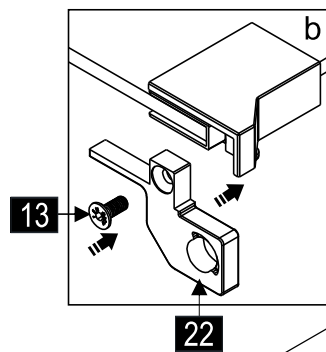

### SLIDER-WL

Это изделие тяжёлое и требуются два человека для установки.

CEZARES®

Душевое ограждение

Инструкция по установке

**(SLIDER-80/90)/(SLIDER-90/100)/(SLIDER-100/110)\*1**  
**+**  
**SLIDER-HNG-HNDL\*1**  
**+**  
**SLIDER-PMS\*1**  
**+**  
**SLIDER-WL\*1**