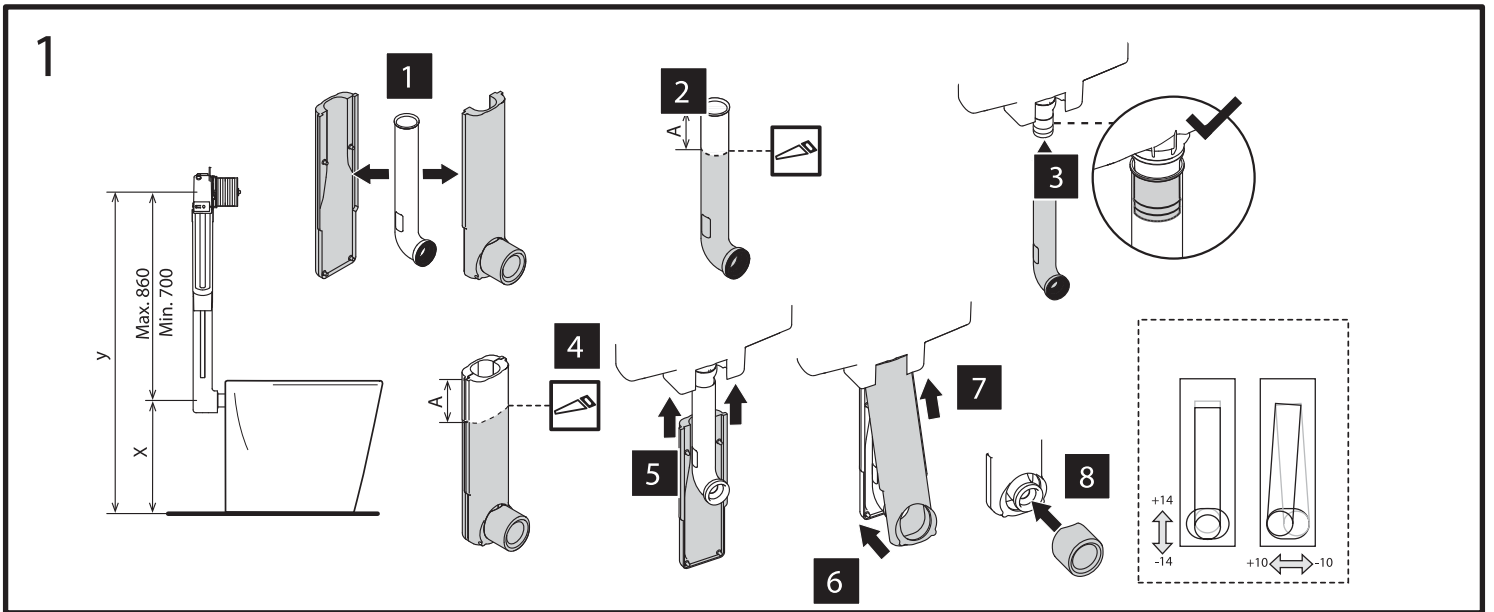

BB025-CS

Бачок скрытого монтажа для напольных унитазов

BB025-CS

Бачок скрытого монтажа для напольных унитазов

BB025-CS

Бачок скрытого монтажа для напольных унитазов

8

9

1

2

4

3

BB025-CS

Бачок скрытого монтажа для напольных унитазов