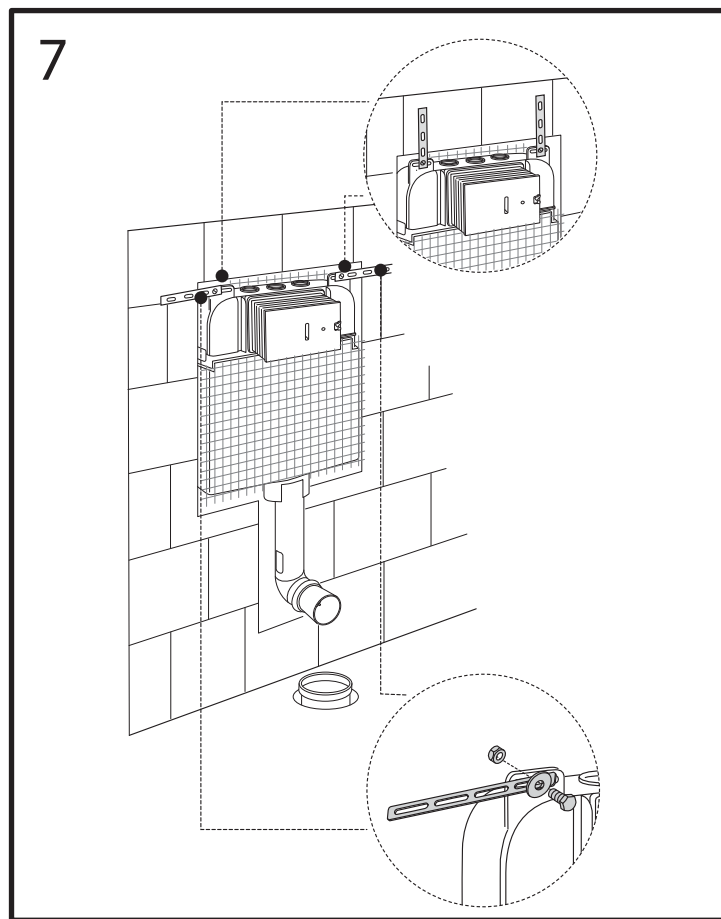

BB025-CS

Бачок скрытого монтажа для напольных унитазов

BB025-CS

Бачок скрытого монтажа для напольных унитазов

BB025-CS

Бачок скрытого монтажа для напольных унитазов

8

9

1

2

4

3

BB025-CS

Бачок скрытого монтажа для напольных унитазов