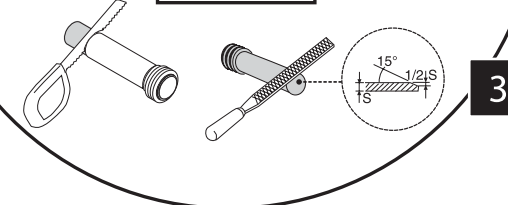

BB025-CS

Бачок скрытого монтажа для напольных унитазов

BB025-CS

Бачок скрытого монтажа для напольных унитазов

BB025-CS

Бачок скрытого монтажа для напольных унитазов

8

9

1

2

4

3

BB025-CS

Бачок скрытого монтажа для напольных унитазов