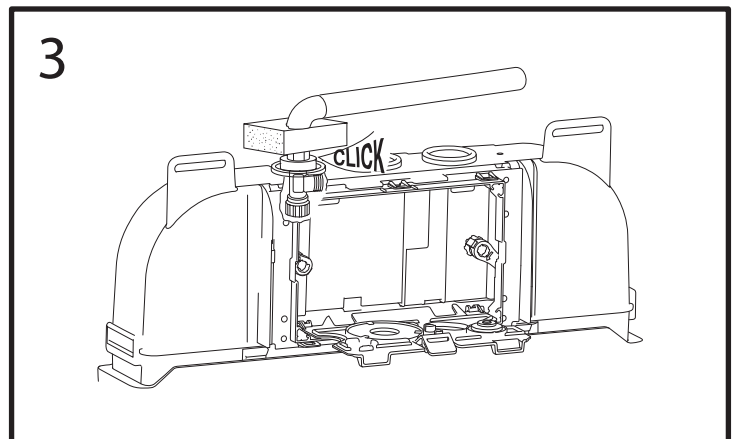

BB025-CS

Бачок скрытого монтажа для напольных унитазов

BB025-CS

Бачок скрытого монтажа для напольных унитазов

BB025-CS

Бачок скрытого монтажа для напольных унитазов

8

9

1

2

4

3

BB025-CS

Бачок скрытого монтажа для напольных унитазов