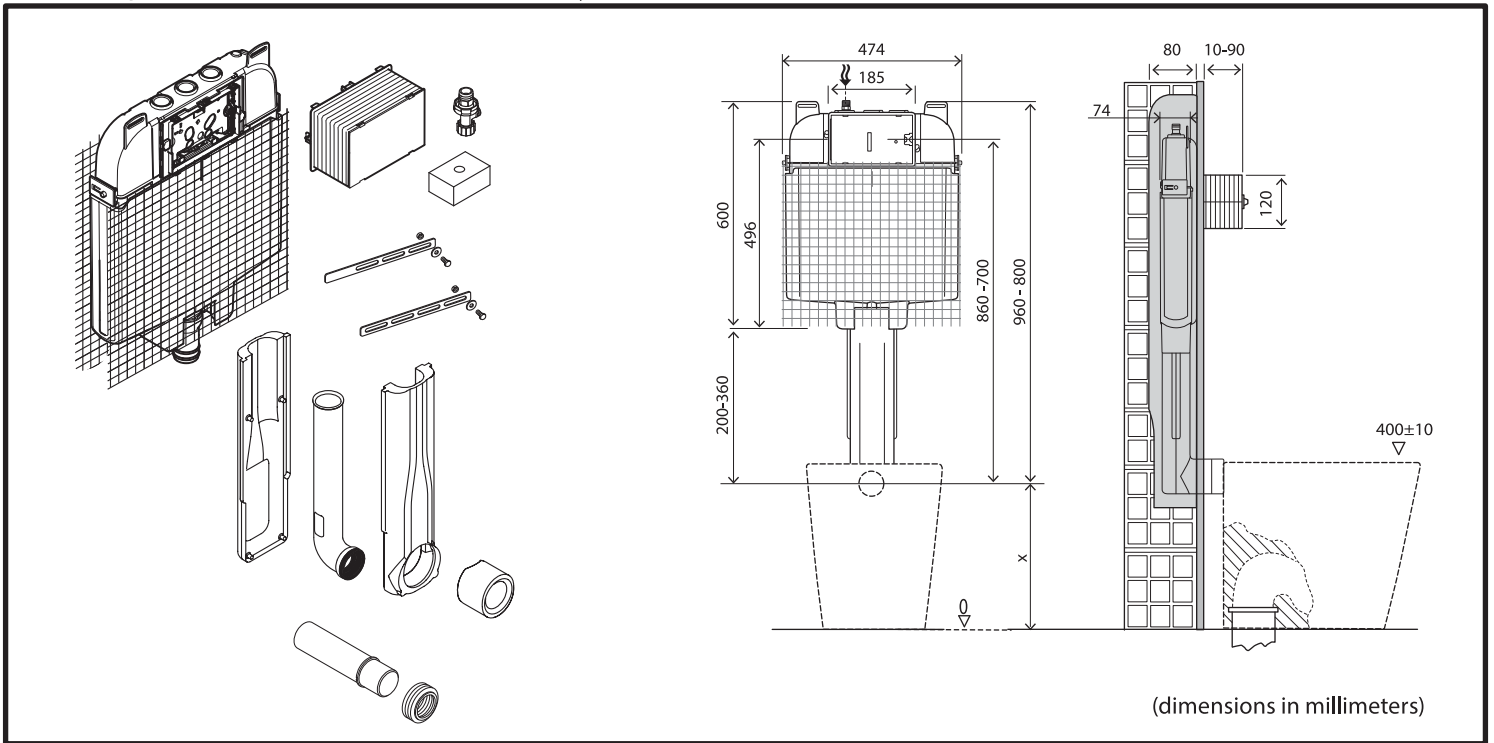

BB025-CS

Бачок скрытого монтажа для напольных унитазов

BB025-CS

Бачок скрытого монтажа для напольных унитазов

BB025-CS

Бачок скрытого монтажа для напольных унитазов

8

9

1

2

4

3

BB025-CS

Бачок скрытого монтажа для напольных унитазов