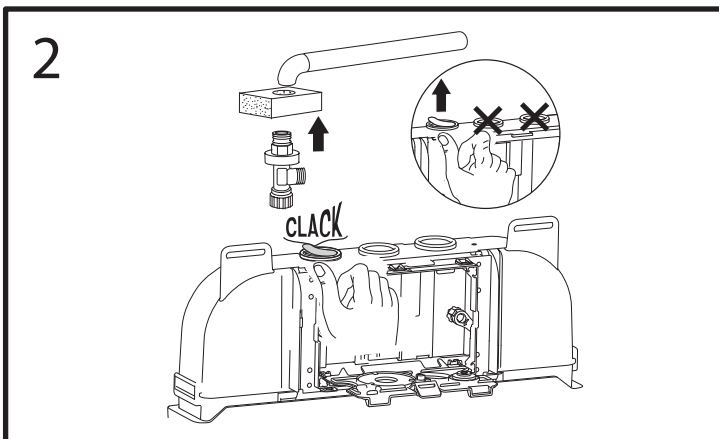

BB025-CS

Бачок скрытого монтажа для напольных унитазов

BB025-CS

Бачок скрытого монтажа для напольных унитазов

BB025-CS

Бачок скрытого монтажа для напольных унитазов

8

9

1

2

4

3

BB025-CS

Бачок скрытого монтажа для напольных унитазов