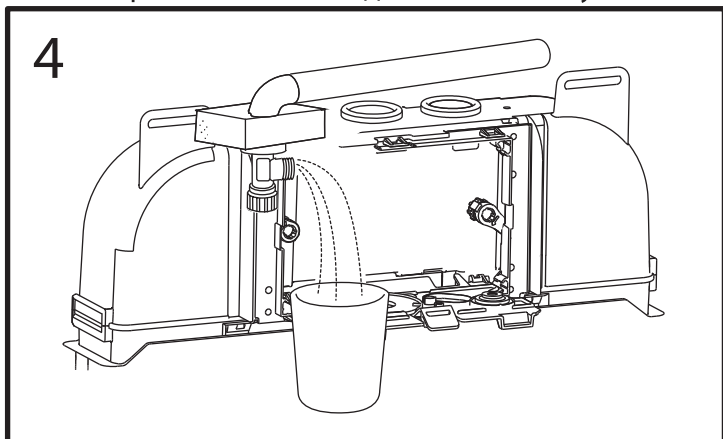

BB025-CS

Бачок скрытого монтажа для напольных унитазов

BB025-CS

Бачок скрытого монтажа для напольных унитазов

BB025-CS

Бачок скрытого монтажа для напольных унитазов

8

9

1

2

4

3

BB025-CS

Бачок скрытого монтажа для напольных унитазов