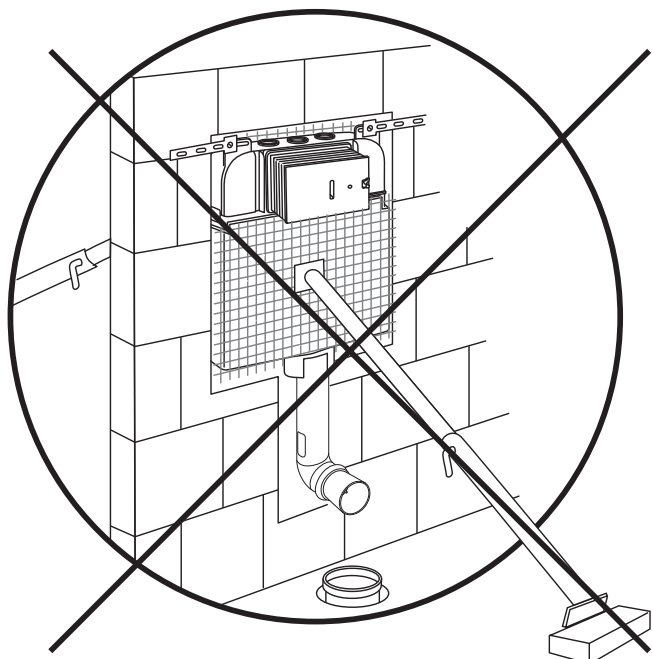

BB025-CS

Бачок скрытого монтажа для напольных унитазов

BB025-CS

Бачок скрытого монтажа для напольных унитазов

BB025-CS

Бачок скрытого монтажа для напольных унитазов

8

9

1

2

4

3

BB025-CS

Бачок скрытого монтажа для напольных унитазов