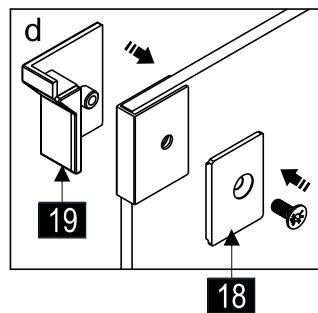

### SLIDER-WL

Это изделие тяжёлое и требуются два человека для установки.

CEZARES®

Душевое ограждение

Инструкция по установке

**(SLIDER-80/90)/(SLIDER-90/100)/(SLIDER-100/110)\*1**  
**+**  
**SLIDER-HNG-HNDL\*1**  
**+**  
**SLIDER-PMS\*1**  
**+**  
**SLIDER-WL\*1**