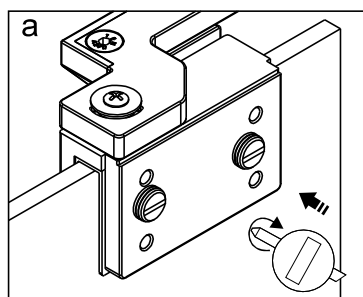

40

39

17

17

Это изделие тяжёлое и требуются два человека для установки.