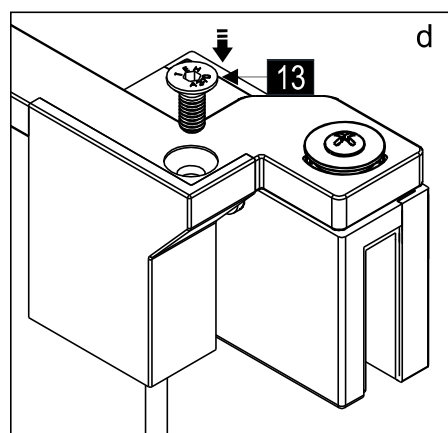

Это изделие тяжёлое и требуются два человека для установки.