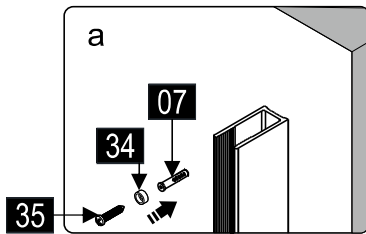

### SLIDER-WL

Это изделие тяжёлое и требуются два человека для установки.

CEZARES®

Душевое ограждение

Инструкция по установке

**(SLIDER-80/90)/(SLIDER-90/100)/(SLIDER-100/110)\*1**  
**+**  
**SLIDER-HNG-HNDL\*1**  
**+**  
**SLIDER-PMS\*1**  
**+**  
**SLIDER-WL\*1**