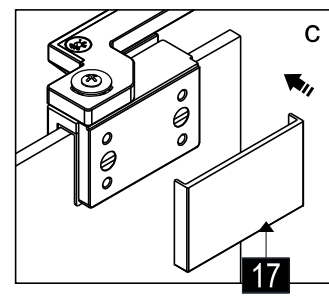

40

39

17

17

Это изделие тяжёлое и требуются два человека для установки.