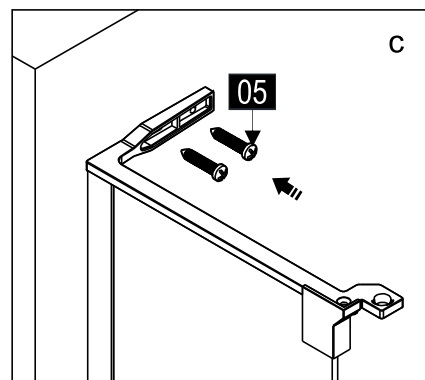

Это изделие тяжёлое и требуются два человека для установки.