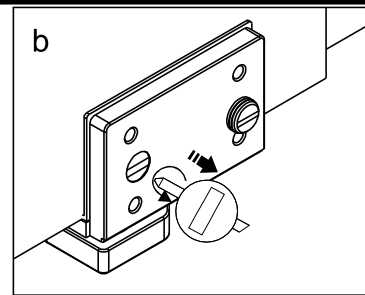

40

39

17

17

Это изделие тяжёлое и требуются два человека для установки.