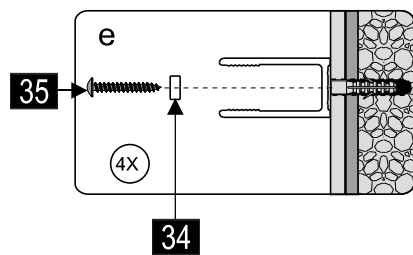

### SLIDER-WL

Это изделие тяжёлое и требуются два человека для установки.

CEZARES®

Душевое ограждение

Инструкция по установке

**(SLIDER-80/90)/(SLIDER-90/100)/(SLIDER-100/110)\*1**  
**+**  
**SLIDER-HNG-HNDL\*1**  
**+**  
**SLIDER-PMS\*1**  
**+**  
**SLIDER-WL\*1**