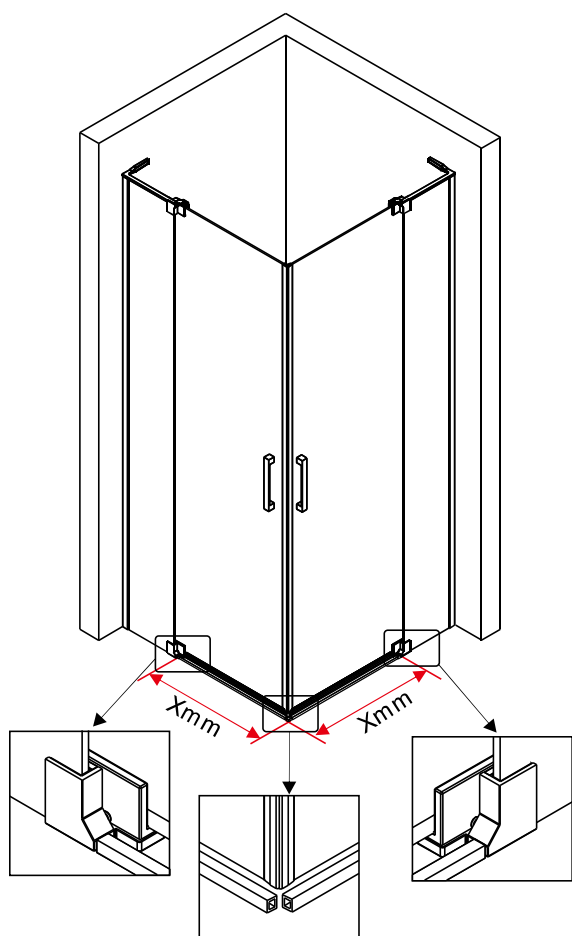

Это изделие тяжёлое и требуются два человека для установки.