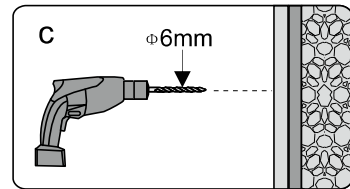

### SLIDER-WL

Это изделие тяжёлое и требуются два человека для установки.

CEZARES®

Душевое ограждение

Инструкция по установке

**(SLIDER-80/90)/(SLIDER-90/100)/(SLIDER-100/110)\*1**  
**+**  
**SLIDER-HNG-HNDL\*1**  
**+**  
**SLIDER-PMS\*1**  
**+**  
**SLIDER-WL\*1**