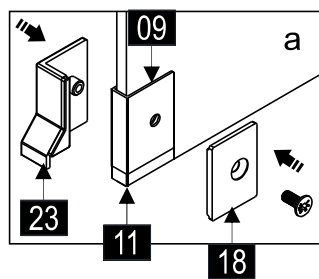

### SLIDER-WL

Это изделие тяжёлое и требуются два человека для установки.

CEZARES®

Душевое ограждение

Инструкция по установке

**(SLIDER-80/90)/(SLIDER-90/100)/(SLIDER-100/110)\*1**  
**+**  
**SLIDER-HNG-HNDL\*1**  
**+**  
**SLIDER-PMS\*1**  
**+**  
**SLIDER-WL\*1**