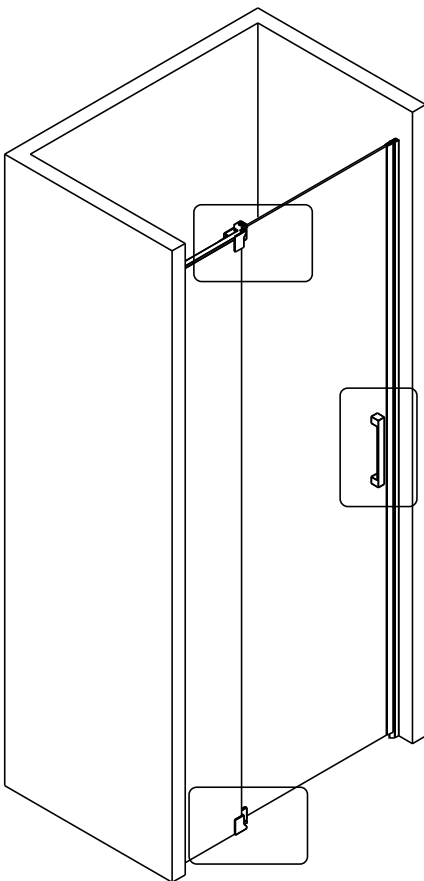

Это изделие тяжёлое и требуются два человека для установки.