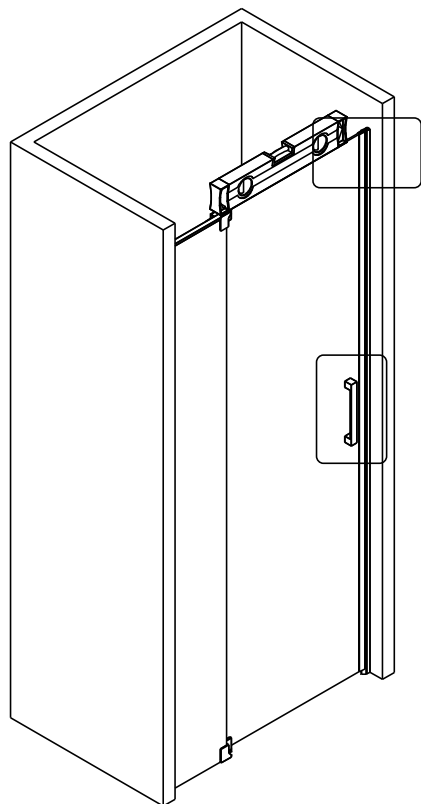

40

39

17

17

Это изделие тяжёлое и требуются два человека для установки.