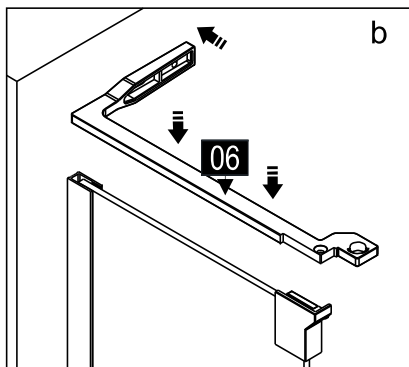

Это изделие тяжёлое и требуются два человека для установки.