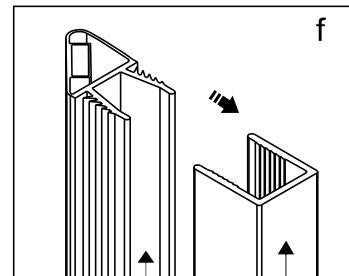

40

39

17

17

Это изделие тяжёлое и требуются два человека для установки.