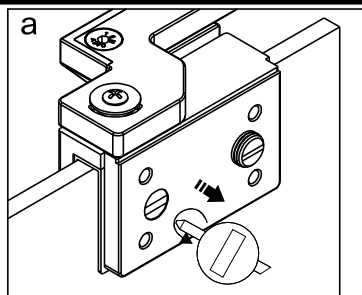

40

39

17

17

Это изделие тяжёлое и требуются два человека для установки.