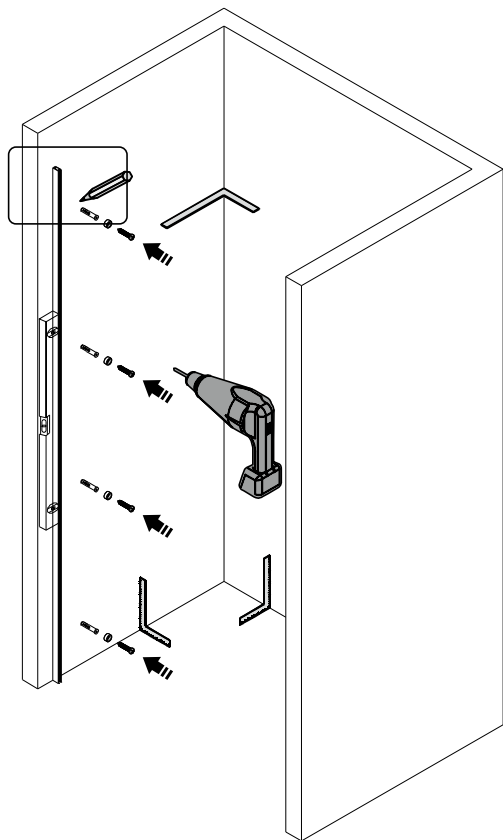

### SLIDER-WL

Это изделие тяжёлое и требуются два человека для установки.

CEZARES®

Душевое ограждение

Инструкция по установке

**(SLIDER-80/90)/(SLIDER-90/100)/(SLIDER-100/110)\*1**  
**+**  
**SLIDER-HNG-HNDL\*1**  
**+**  
**SLIDER-PMS\*1**  
**+**  
**SLIDER-WL\*1**