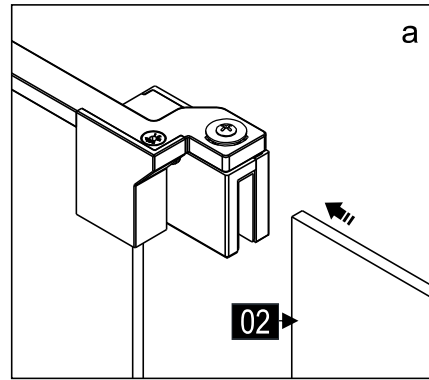

Это изделие тяжёлое и требуются два человека для установки.