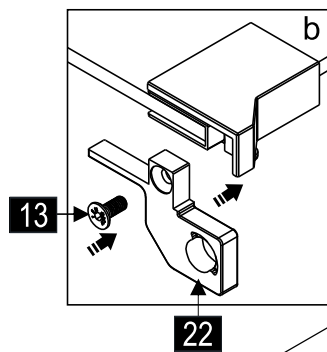

### SLIDER-WL

Это изделие тяжёлое и требуются два человека для установки.

CEZARES®

Душевое ограждение

Инструкция по установке

**(SLIDER-80/90)/(SLIDER-90/100)/(SLIDER-100/110)\*1**  
**+**  
**SLIDER-HNG-HNDL\*1**  
**+**  
**SLIDER-PMS\*1**  
**+**  
**SLIDER-WL\*1**