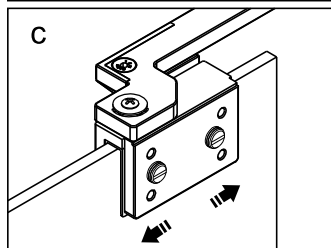

40

39

17

17

Это изделие тяжёлое и требуются два человека для установки.