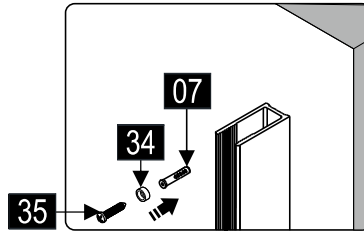

Это изделие тяжёлое и требуются два человека для установки.

Это изделие тяжёлое и требуются два человека для установки.

17

Это изделие тяжёлое и требуются два человека для установки.

CEZARES®

Душевое ограждение

Инструкция по установке

**(SLIDER-80/90)/(SLIDER-90/100)/(SLIDER-100/110)\*2**  
**+**  
**SLIDER-HNG-HNDL\*2**  
**+**  
**SLIDER-WL\*2**

Это изделие тяжёлое и требуются два человека для установки.

Это изделие тяжёлое и требуются два человека для установки.