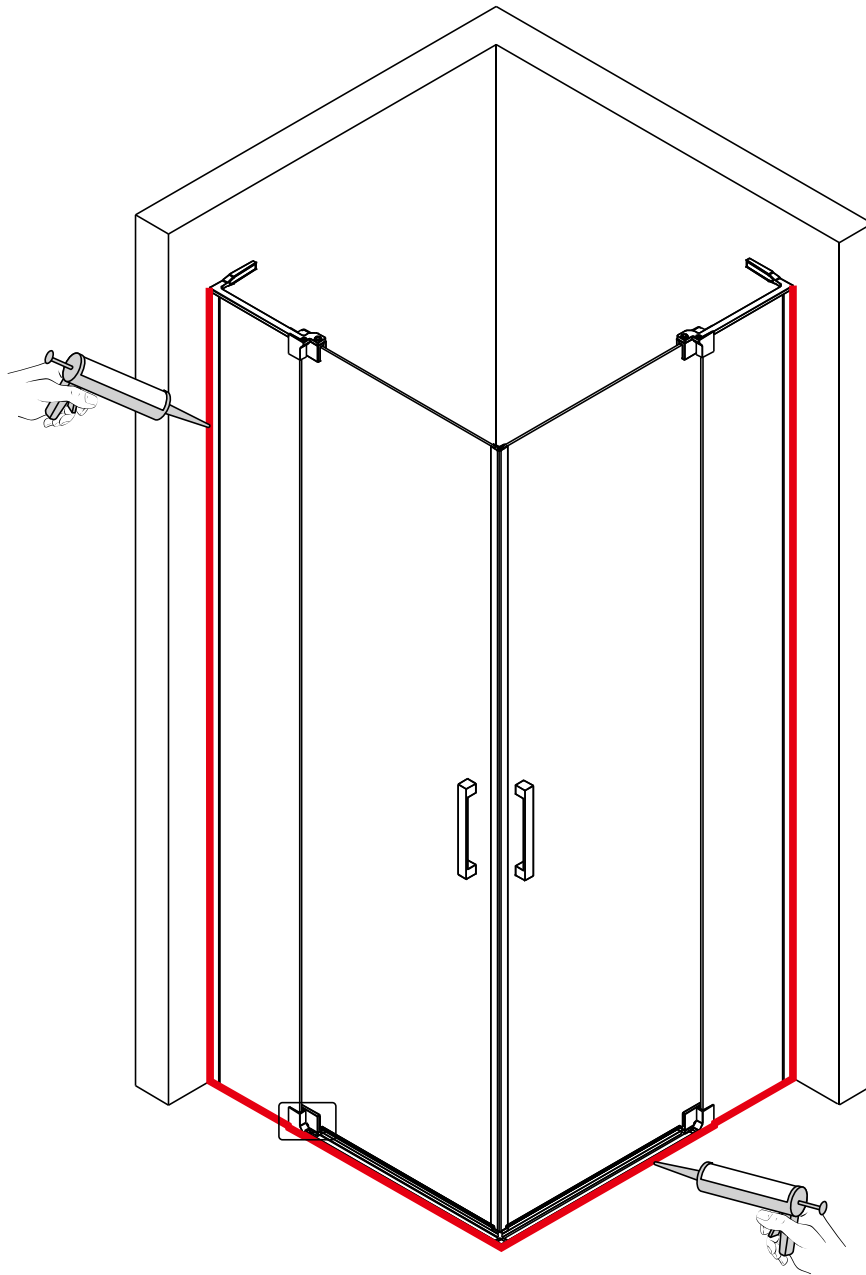

25

Это изделие тяжёлое и требуются два человека для установки.