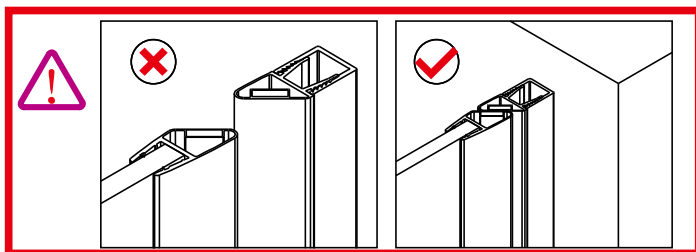

40

39

17

17

Это изделие тяжёлое и требуются два человека для установки.