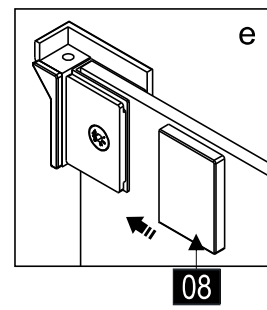

### SLIDER-WL

Это изделие тяжёлое и требуются два человека для установки.

CEZARES®

Душевое ограждение

Инструкция по установке

**(SLIDER-80/90)/(SLIDER-90/100)/(SLIDER-100/110)\*1**  
**+**  
**SLIDER-HNG-HNDL\*1**  
**+**  
**SLIDER-PMS\*1**  
**+**  
**SLIDER-WL\*1**