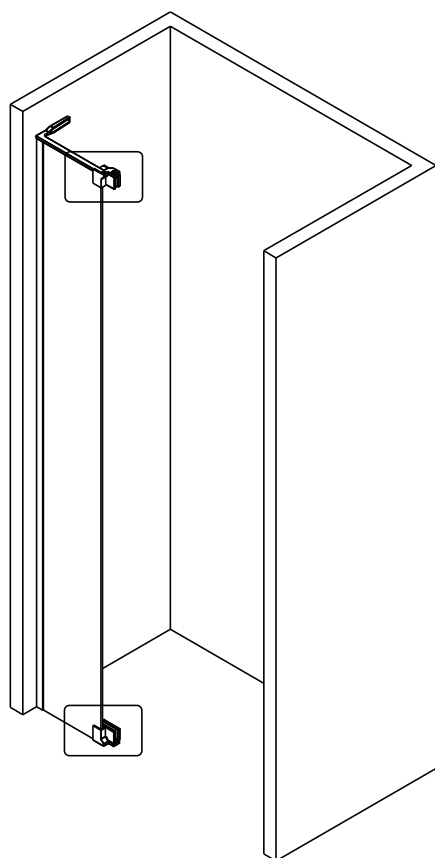

Это изделие тяжёлое и требуются два человека для установки.