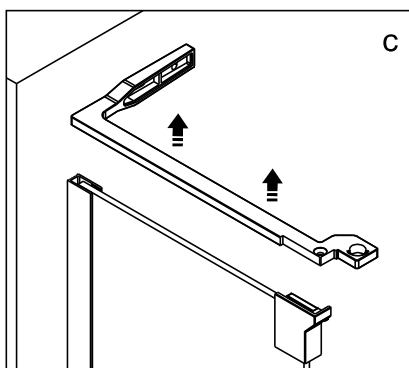

Это изделие тяжёлое и требуются два человека для установки.