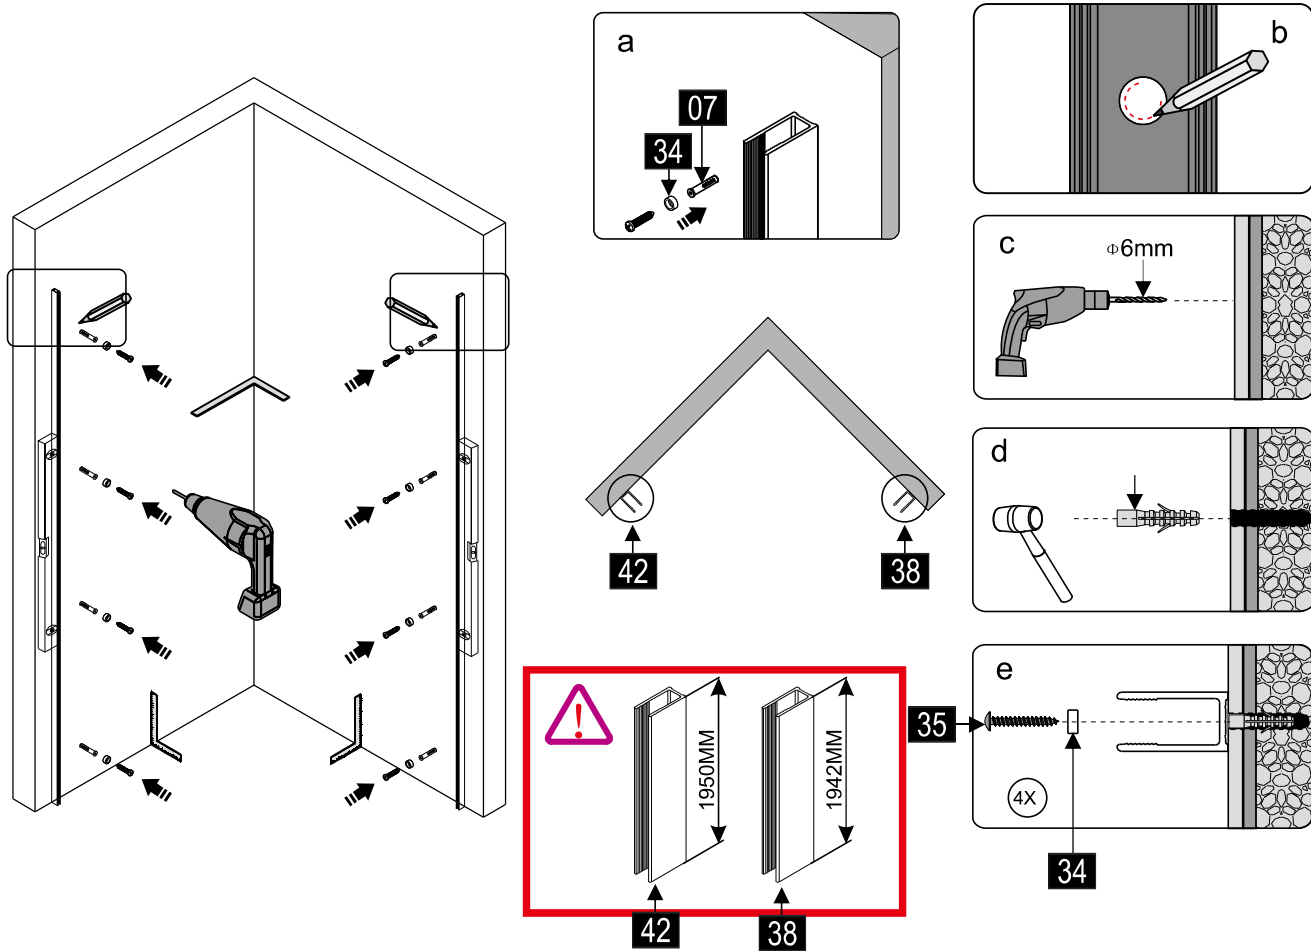

## ■ Монтаж

Перед началом установки внимательно прочитайте эти инструкции.

Убедитесь, что поддон для душа установлен на ровном полу. Особое внимание следует уделять сверлению стен, чтобы избежать повреждения скрытых труб или электрических кабелей.

40

39

17

17

Это изделие тяжёлое и требуются два человека для установки.

Это изделие тяжёлое и требуются два человека для установки.

Это изделие тяжёлое и требуются два человека для установки.

CEZARES®

Душевое ограждение

Инструкция по установке

**(SLIDER-80/90)/(SLIDER-90/100)/(SLIDER-100/110)\*1**  
+  
**SLIDER-HNG-HNDL\*1**  
+  
**(SLIDER-80-FIX)/(SLIDER-90-FIX)/(SLIDER-100-FIX)\*1**  
+  
**SLIDER-WLA\*1**