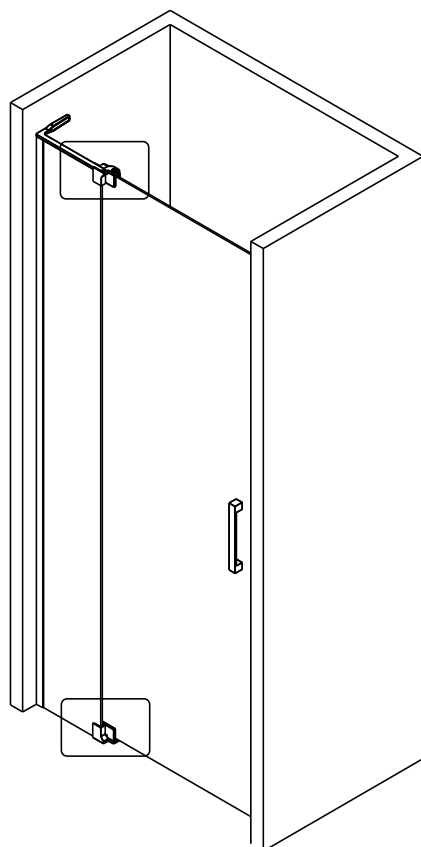

40

39

17

17

Это изделие тяжёлое и требуются два человека для установки.