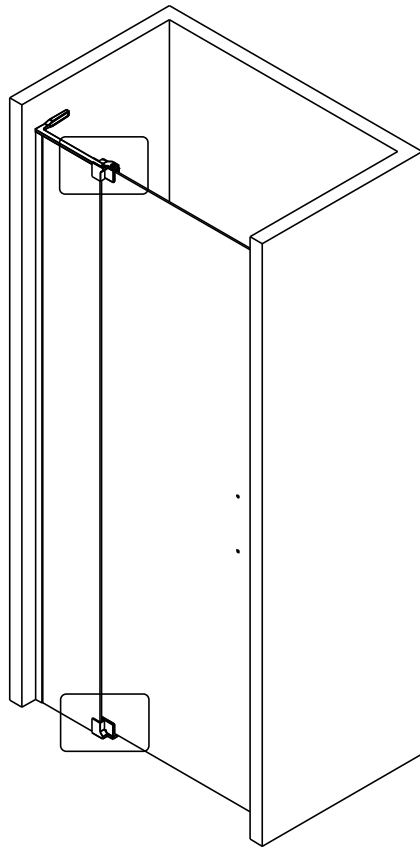

Это изделие тяжёлое и требуются два человека для установки.