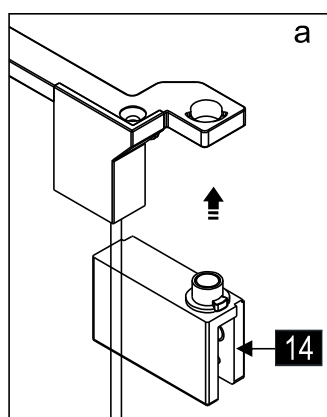

Это изделие тяжёлое и требуются два человека для установки.