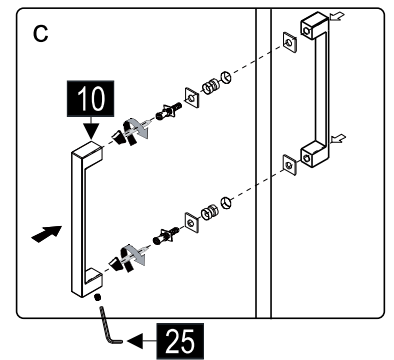

Это изделие тяжёлое и требуются два человека для установки.