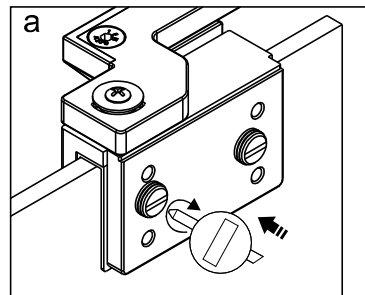

Это изделие тяжёлое и требуются два человека для установки.