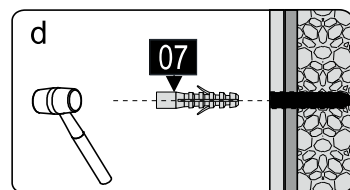

### SLIDER-WL

Это изделие тяжёлое и требуются два человека для установки.

CEZARES®

Душевое ограждение

Инструкция по установке

**(SLIDER-80/90)/(SLIDER-90/100)/(SLIDER-100/110)\*1**  
**+**  
**SLIDER-HNG-HNDL\*1**  
**+**  
**SLIDER-PMS\*1**  
**+**  
**SLIDER-WL\*1**