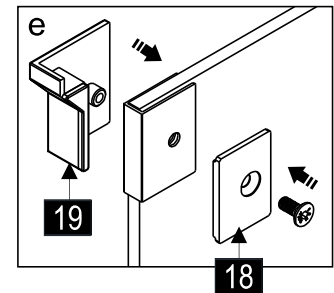

Это изделие тяжёлое и требуются два человека для установки.

Это изделие тяжёлое и требуются два человека для установки.

17

Это изделие тяжёлое и требуются два человека для установки.

CEZARES®

Душевое ограждение

Инструкция по установке

**(SLIDER-80/90)/(SLIDER-90/100)/(SLIDER-100/110)\*2**  
**+**  
**SLIDER-HNG-HNDL\*2**  
**+**  
**SLIDER-WL\*2**

Это изделие тяжёлое и требуются два человека для установки.

Это изделие тяжёлое и требуются два человека для установки.