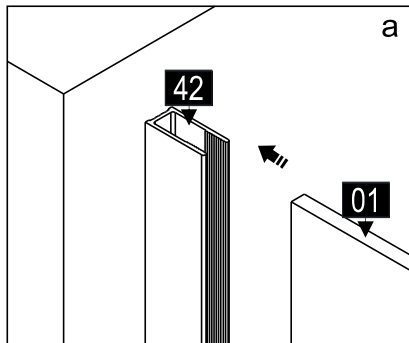

Это изделие тяжёлое и требуются два человека для установки.