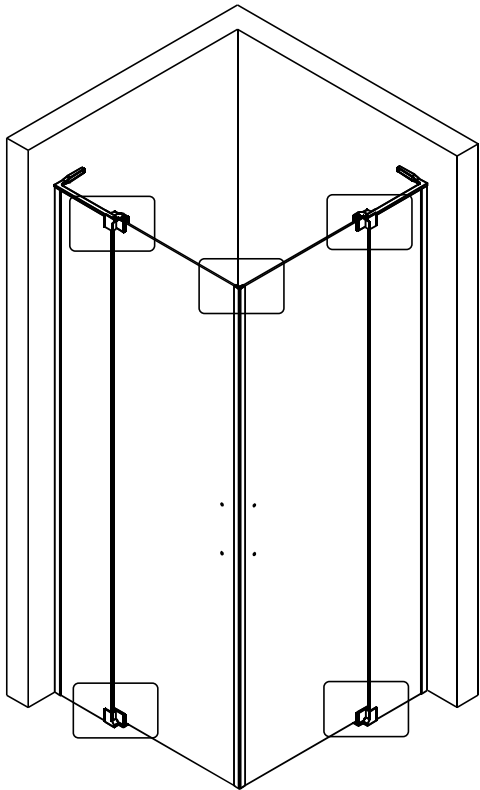

Это изделие тяжёлое и требуются два человека для установки.