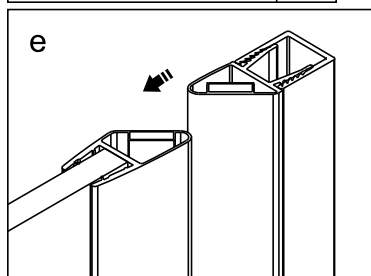

40

39

17

17

Это изделие тяжёлое и требуются два человека для установки.