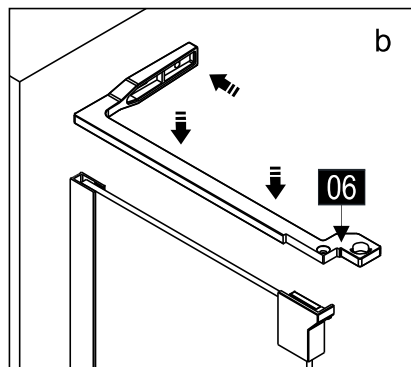

Это изделие тяжёлое и требуются два человека для установки.