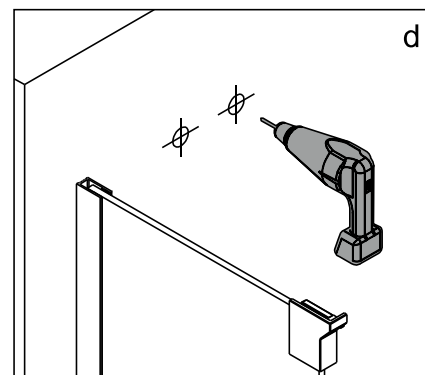

Это изделие тяжёлое и требуются два человека для установки.