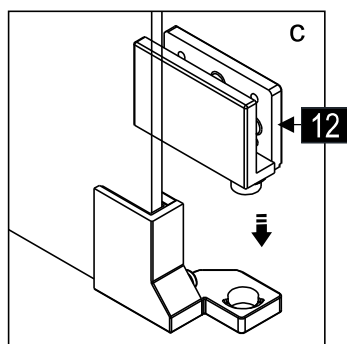

Это изделие тяжёлое и требуются два человека для установки.