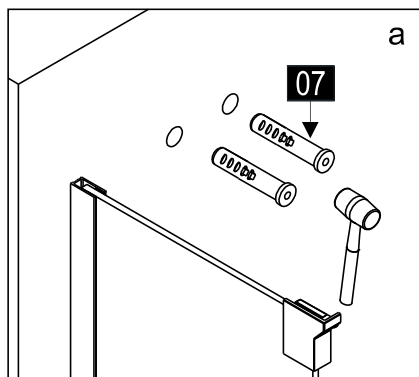

Это изделие тяжёлое и требуются два человека для установки.