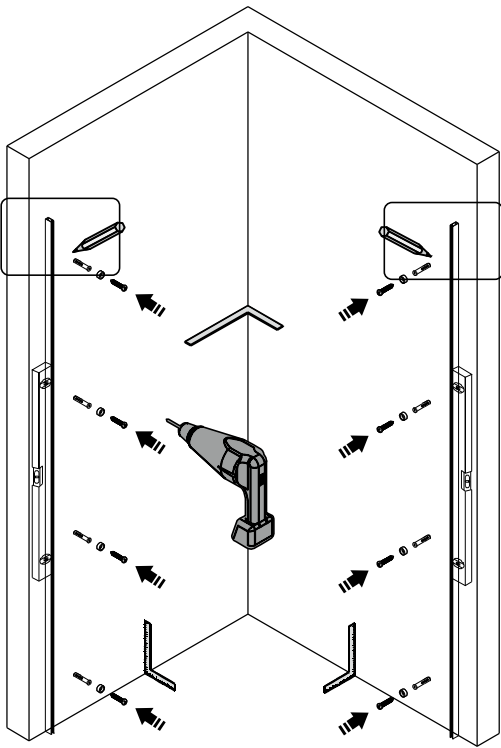

Это изделие тяжёлое и требуются два человека для установки.

Это изделие тяжёлое и требуются два человека для установки.

17

Это изделие тяжёлое и требуются два человека для установки.

CEZARES®

Душевое ограждение

Инструкция по установке

**(SLIDER-80/90)/(SLIDER-90/100)/(SLIDER-100/110)\*2**  
**+**  
**SLIDER-HNG-HNDL\*2**  
**+**  
**SLIDER-WL\*2**

Это изделие тяжёлое и требуются два человека для установки.

Это изделие тяжёлое и требуются два человека для установки.