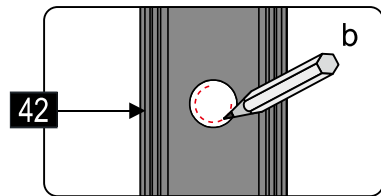

### SLIDER-WL

Это изделие тяжёлое и требуются два человека для установки.

CEZARES®

Душевое ограждение

Инструкция по установке

**(SLIDER-80/90)/(SLIDER-90/100)/(SLIDER-100/110)\*1**  
**+**  
**SLIDER-HNG-HNDL\*1**  
**+**  
**SLIDER-PMS\*1**  
**+**  
**SLIDER-WL\*1**