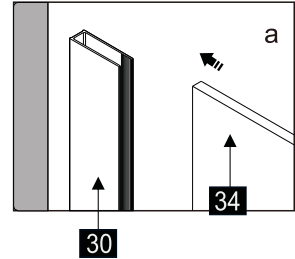

Это изделие тяжёлое и требуются два человека для установки.

Это изделие тяжёлое и требуются два человека для установки.

CEZARES®

## Душевое ограждение

Инструкция по установке

(для STREAM-FIX-C-Cr)

Это изделие тяжёлое и требуются два человека для установки.

Это изделие тяжёлое и требуются два человека для установки.

Это изделие тяжёлое и требуются два человека для установки.