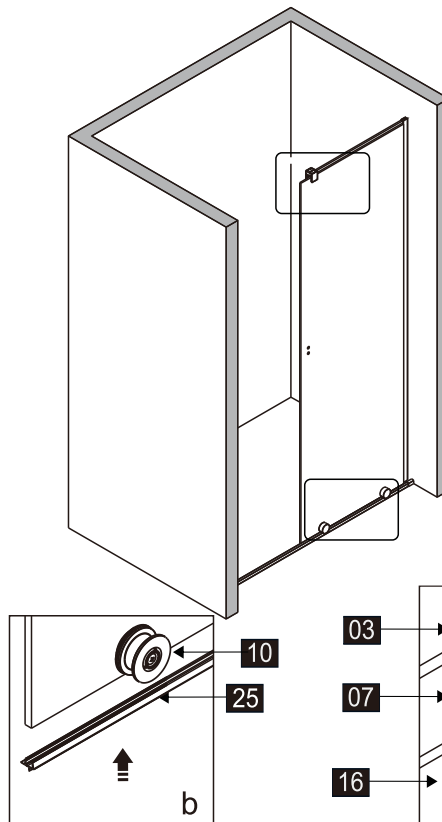

## Душевое ограждение

Инструкция по установке

(для STREAM-BF-1-C-Cr)

Это изделие тяжёлое и требуются два человека для установки.

Это изделие тяжёлое и требуются два человека для установки.

Это изделие тяжёлое и требуются два человека для установки.