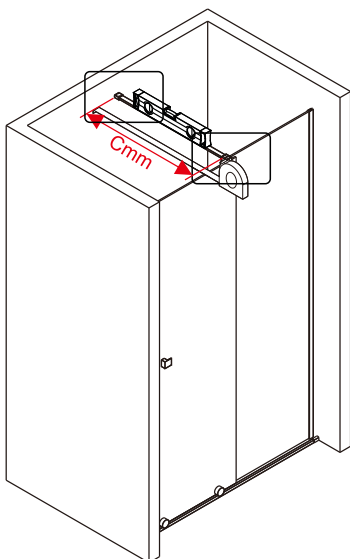

## Душевое ограждение

Инструкция по установке

(для STREAM-BF-1-C-Cr)

Это изделие тяжёлое и требуются два человека для установки.

Это изделие тяжёлое и требуются два человека для установки.

Это изделие тяжёлое и требуются два человека для установки.