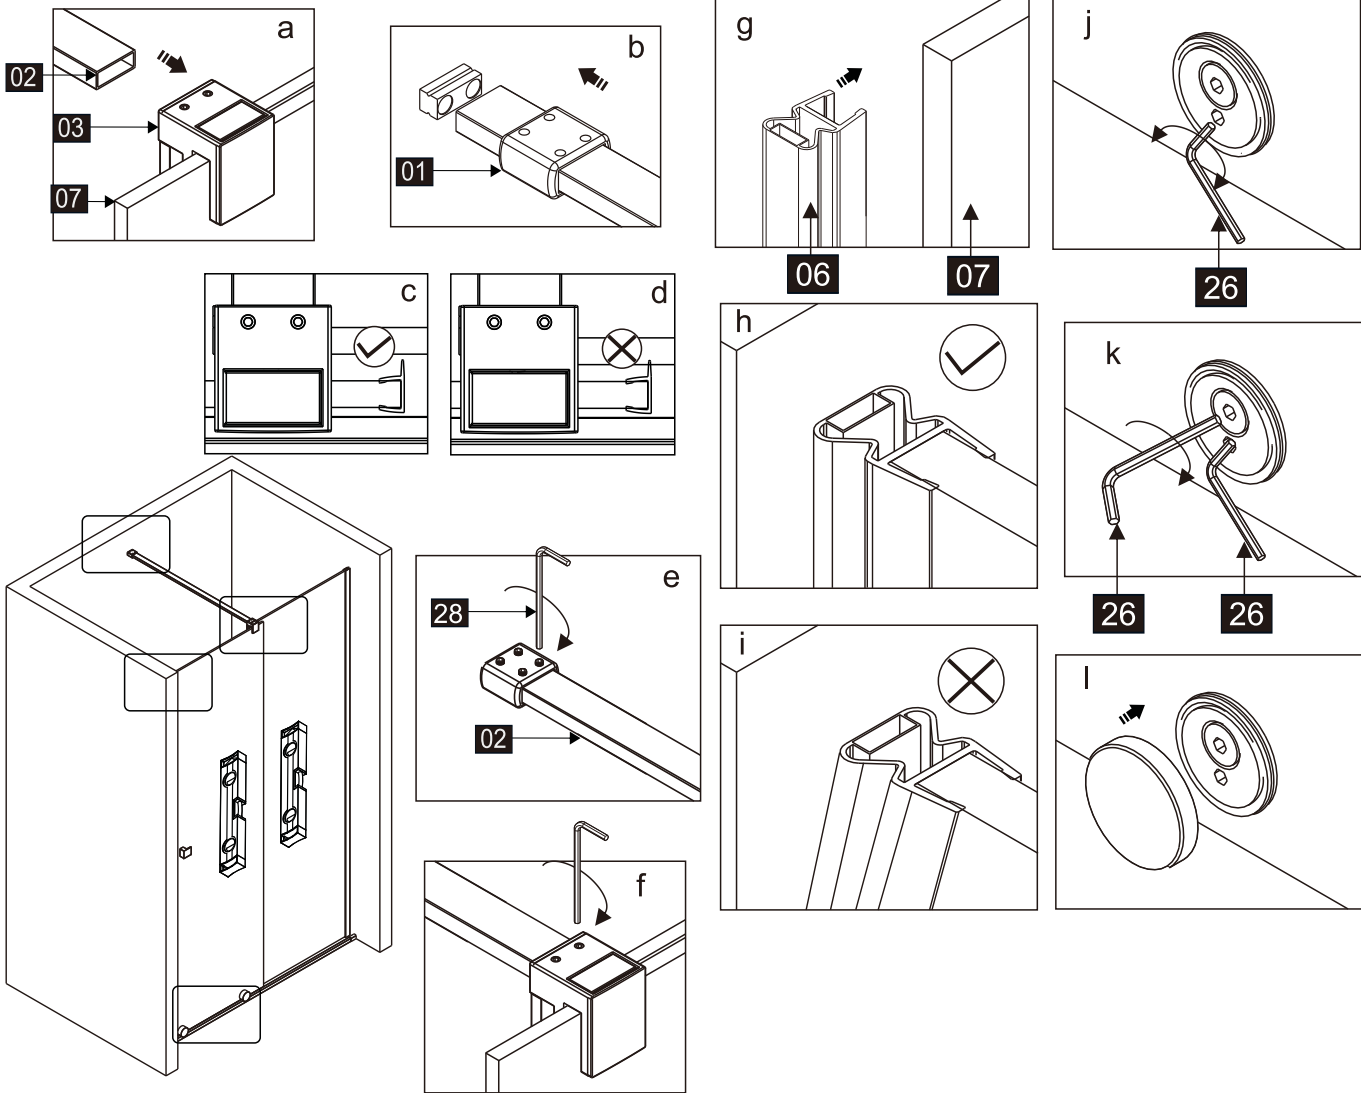

## Душевое ограждение

Инструкция по установке

(для STREAM-BF-1-C-Cr)

Это изделие тяжёлое и требуются два человека для установки.

Это изделие тяжёлое и требуются два человека для установки.

Это изделие тяжёлое и требуются два человека для установки.