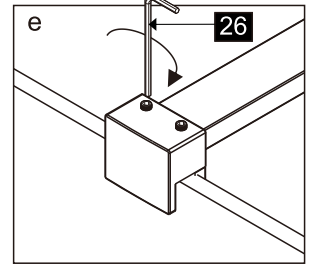

## Душевое ограждение

Инструкция по установке

(для STREAM-FIX-C-Cr)

Это изделие тяжёлое и требуются два человека для установки.

Это изделие тяжёлое и требуются два человека для установки.

Это изделие тяжёлое и требуются два человека для установки.