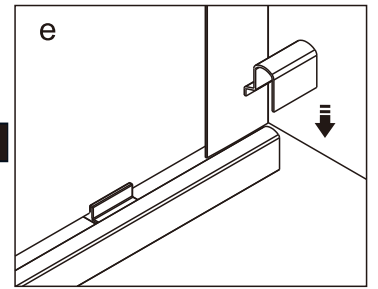

## Душевое ограждение

Инструкция по установке

(для STREAM-BF-1-C-Cr)

Это изделие тяжёлое и требуются два человека для установки.

Это изделие тяжёлое и требуются два человека для установки.

Это изделие тяжёлое и требуются два человека для установки.