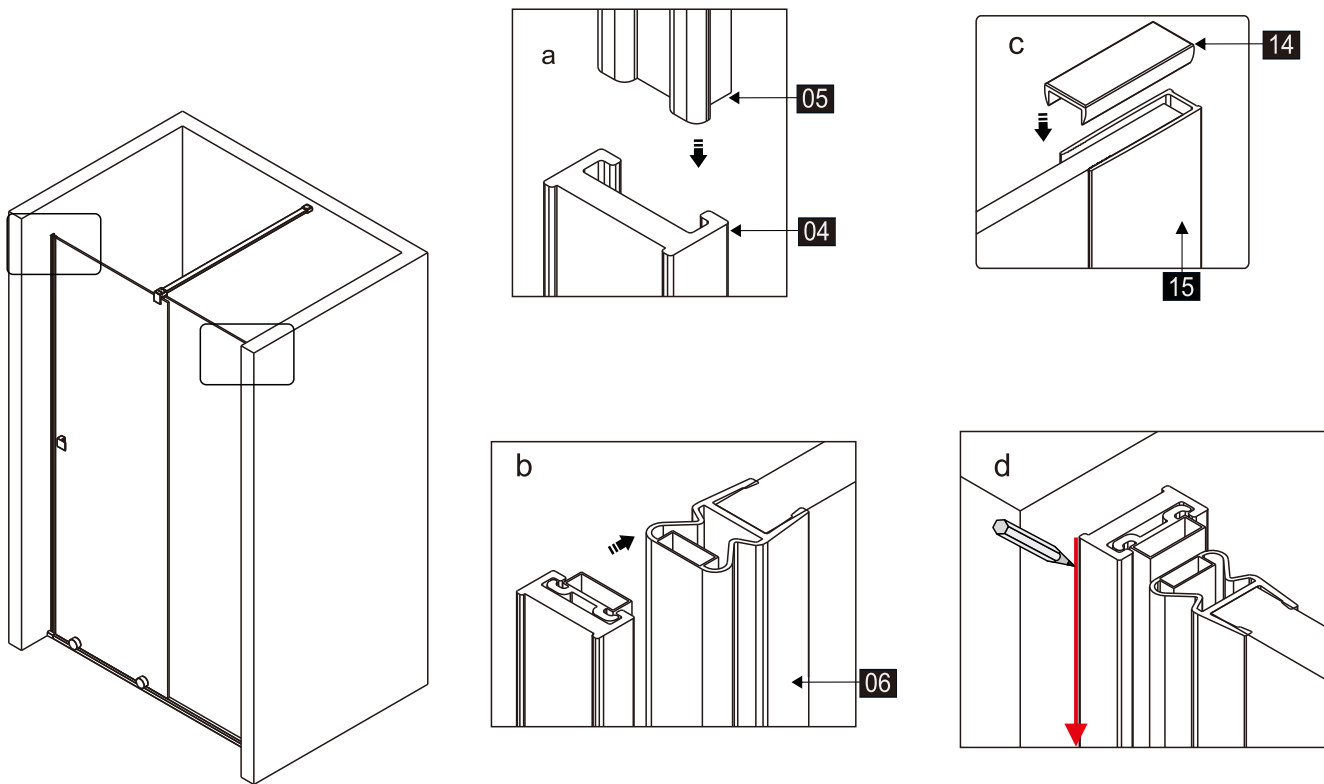

## Душевое ограждение

Инструкция по установке

(для STREAM-BF-1-C-Cr)

Это изделие тяжёлое и требуются два человека для установки.

Это изделие тяжёлое и требуются два человека для установки.

Это изделие тяжёлое и требуются два человека для установки.