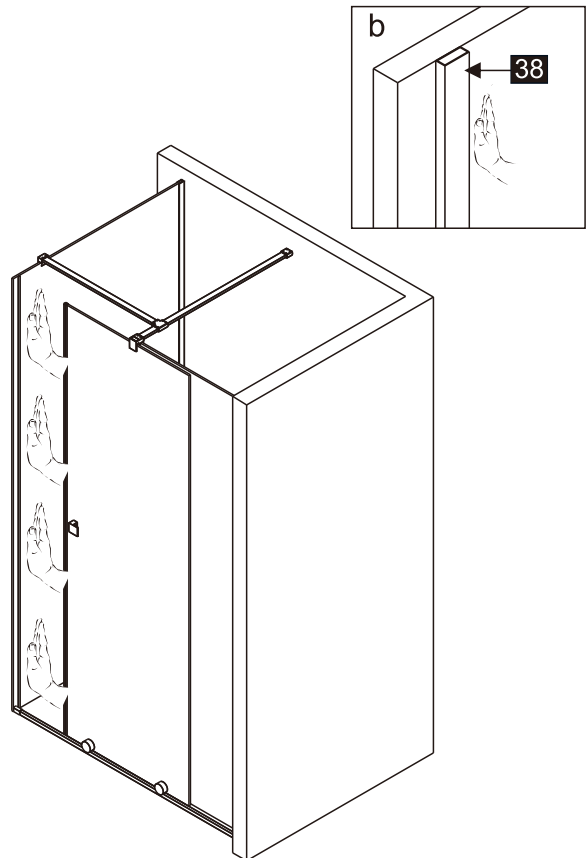

## Душевое ограждение

Инструкция по установке

(для STREAM-FIX-C-Cr)

Это изделие тяжёлое и требуются два человека для установки.

Это изделие тяжёлое и требуются два человека для установки.

Это изделие тяжёлое и требуются два человека для установки.