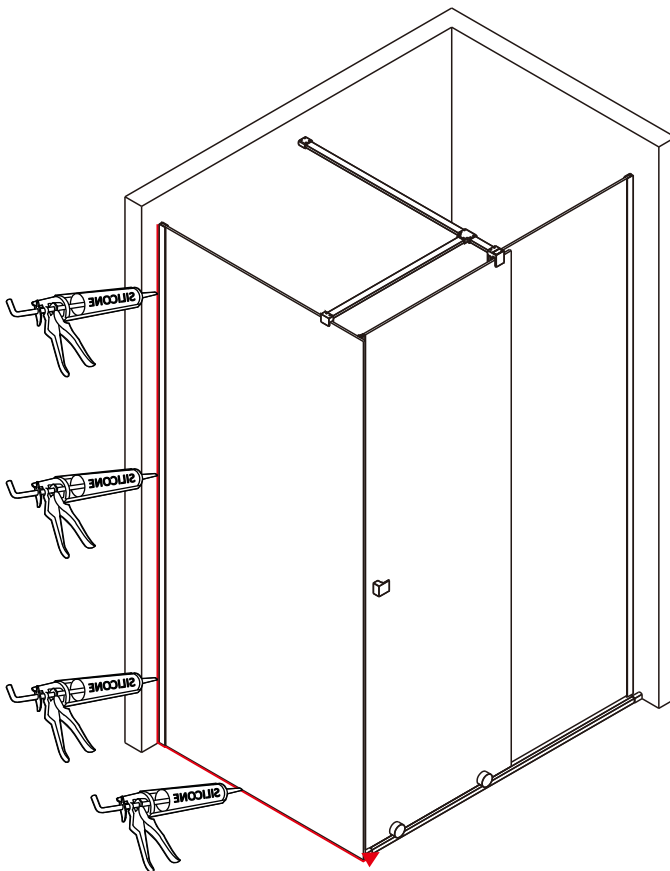

## Душевое ограждение

Инструкция по установке

(для STREAM-BF-1-C-Cr)

(для STREAM-FIX-C-Cr)

## ■ Монтаж

Перед началом установки внимательно прочитайте эти инструкции.

Убедитесь, что поддон для душа установлен на ровном полу. Особое внимание следует уделять сверлению стен, чтобы избежать повреждения скрытых труб или электрических кабелей.

## Душевое ограждение

Инструкция по установке

(для STREAM-BF-1-C-Cr)

Это изделие тяжёлое и требуются два человека для установки.

Это изделие тяжёлое и требуются два человека для установки.

Это изделие тяжёлое и требуются два человека для установки.

## Душевое ограждение

Инструкция по установке

(для STREAM-FIX-C-Cr)

Это изделие тяжёлое и требуются два человека для установки.

Это изделие тяжёлое и требуются два человека для установки.

Это изделие тяжёлое и требуются два человека для установки.