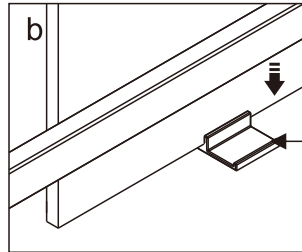

## Душевое ограждение

Инструкция по установке

(для STREAM-BF-1-C-Cr)

Это изделие тяжёлое и требуются два человека для установки.

Это изделие тяжёлое и требуются два человека для установки.

Это изделие тяжёлое и требуются два человека для установки.