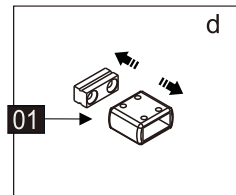

## Душевое ограждение

Инструкция по установке

(для STREAM-BF-1-C-Cr)

Это изделие тяжёлое и требуются два человека для установки.

Это изделие тяжёлое и требуются два человека для установки.

Это изделие тяжёлое и требуются два человека для установки.