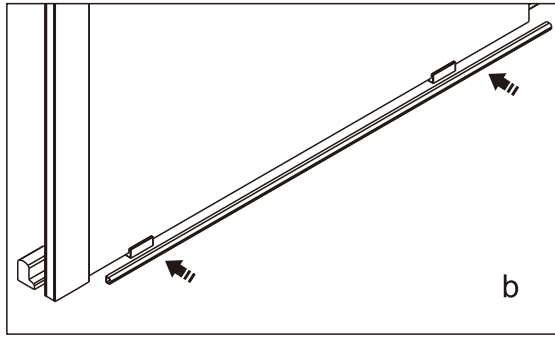

Это изделие тяжёлое и требуются два человека для установки.