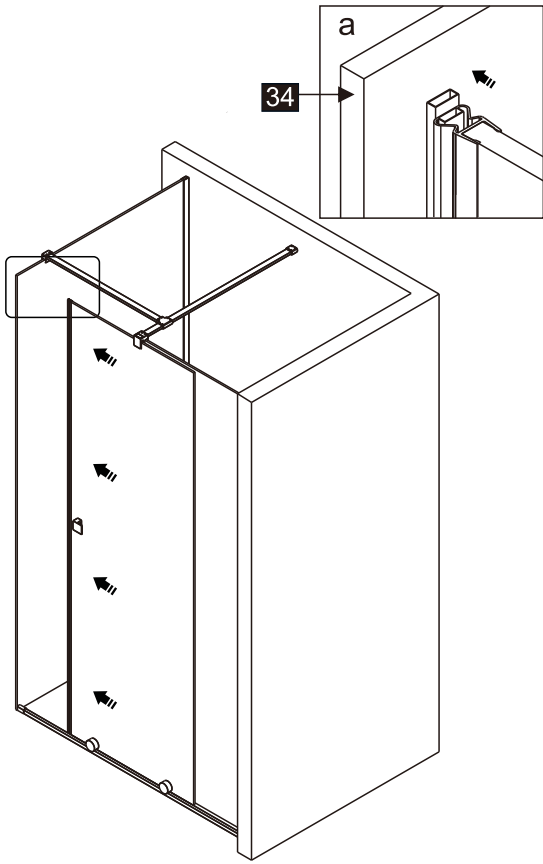

## Душевое ограждение

Инструкция по установке

(для STREAM-FIX-C-Cr)

Это изделие тяжёлое и требуются два человека для установки.

Это изделие тяжёлое и требуются два человека для установки.

Это изделие тяжёлое и требуются два человека для установки.