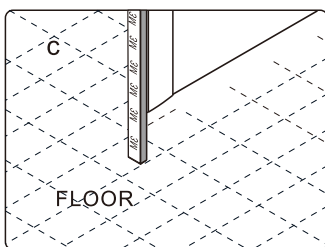

## Душевое ограждение

Инструкция по установке

(для STREAM-FIX-C-Cr)

Это изделие тяжёлое и требуются два человека для установки.

Это изделие тяжёлое и требуются два человека для установки.

Это изделие тяжёлое и требуются два человека для установки.