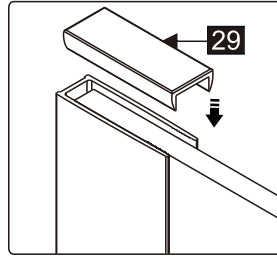

## Душевое ограждение

Инструкция по установке

(для STREAM-FIX-C-Cr)

Это изделие тяжёлое и требуются два человека для установки.

Это изделие тяжёлое и требуются два человека для установки.

Это изделие тяжёлое и требуются два человека для установки.