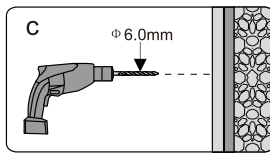

## Душевое ограждение

Инструкция по установке

(для STREAM-FIX-C-Cr)

Это изделие тяжёлое и требуются два человека для установки.

Это изделие тяжёлое и требуются два человека для установки.

Это изделие тяжёлое и требуются два человека для установки.