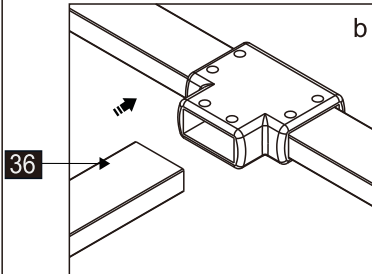

## Душевое ограждение

Инструкция по установке

(для STREAM-FIX-C-Cr)

Это изделие тяжёлое и требуются два человека для установки.

Это изделие тяжёлое и требуются два человека для установки.

Это изделие тяжёлое и требуются два человека для установки.