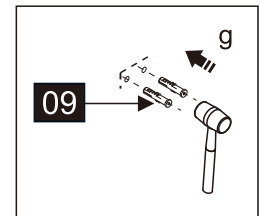

## Душевое ограждение

Инструкция по установке

(для STREAM-BF-1-C-Cr)

Это изделие тяжёлое и требуются два человека для установки.

Это изделие тяжёлое и требуются два человека для установки.

Это изделие тяжёлое и требуются два человека для установки.