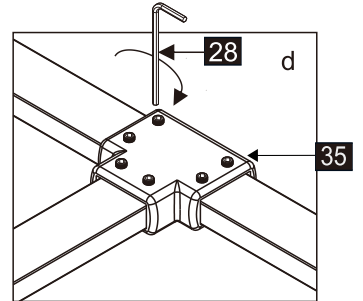

## Душевое ограждение

Инструкция по установке

(для STREAM-FIX-C-Cr)

Это изделие тяжёлое и требуются два человека для установки.

Это изделие тяжёлое и требуются два человека для установки.

Это изделие тяжёлое и требуются два человека для установки.