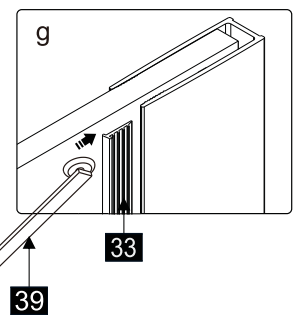

## Душевое ограждение

Инструкция по установке

(для STREAM-FIX-C-Cr)

Это изделие тяжёлое и требуются два человека для установки.

Это изделие тяжёлое и требуются два человека для установки.

Это изделие тяжёлое и требуются два человека для установки.