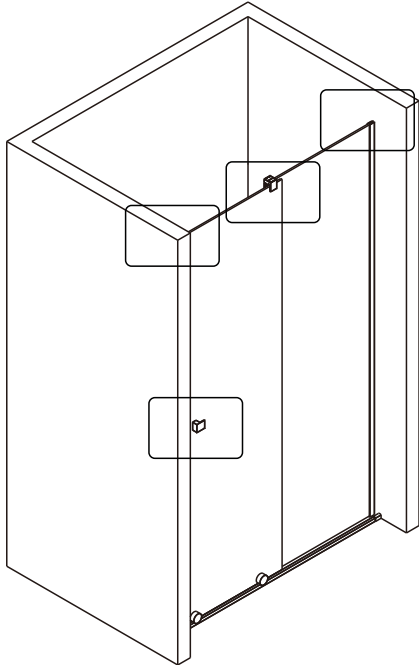

## Душевое ограждение

Инструкция по установке

(для STREAM-BF-1-C-Cr)

Это изделие тяжёлое и требуются два человека для установки.

Это изделие тяжёлое и требуются два человека для установки.

Это изделие тяжёлое и требуются два человека для установки.