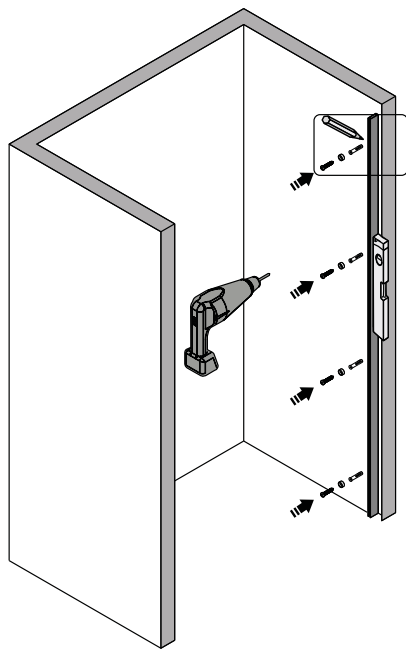

Это изделие тяжёлое и требуются два человека для установки.