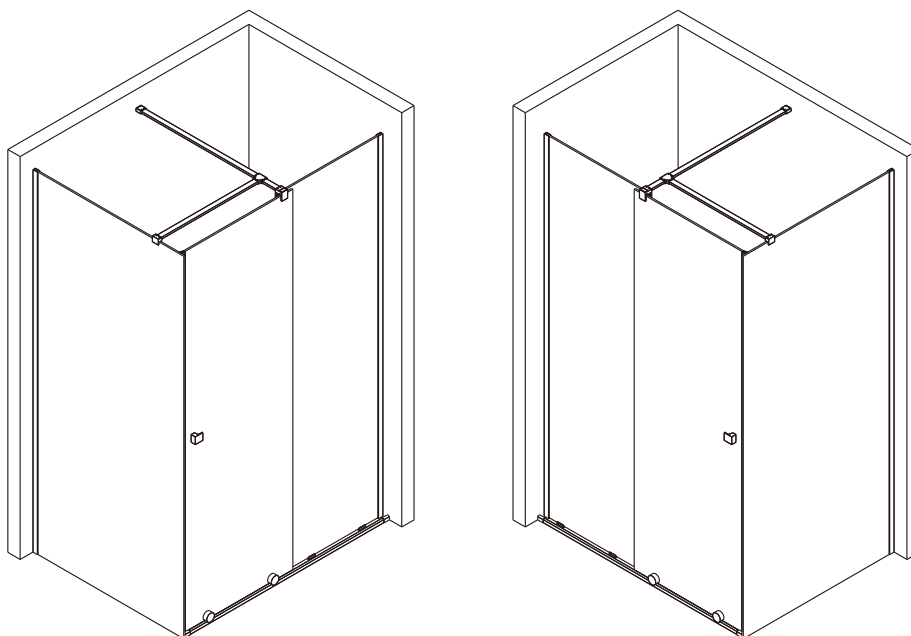

## Душевое ограждение

Инструкция по установке

(для STREAM-BF-1-C-Cr)

(для STREAM-FIX-C-Cr)

## ■ Монтаж

Перед началом установки внимательно прочитайте эти инструкции.

Убедитесь, что поддон для душа установлен на ровном полу. Особое внимание следует уделять сверлению стен, чтобы избежать повреждения скрытых труб или электрических кабелей.

## ■ Установка душевого поддона

Поддон для душа должен располагаться напротив стены.

Водонепроницаемая стена или плитка должны быть установлены так, чтобы они находились сверху поддона.