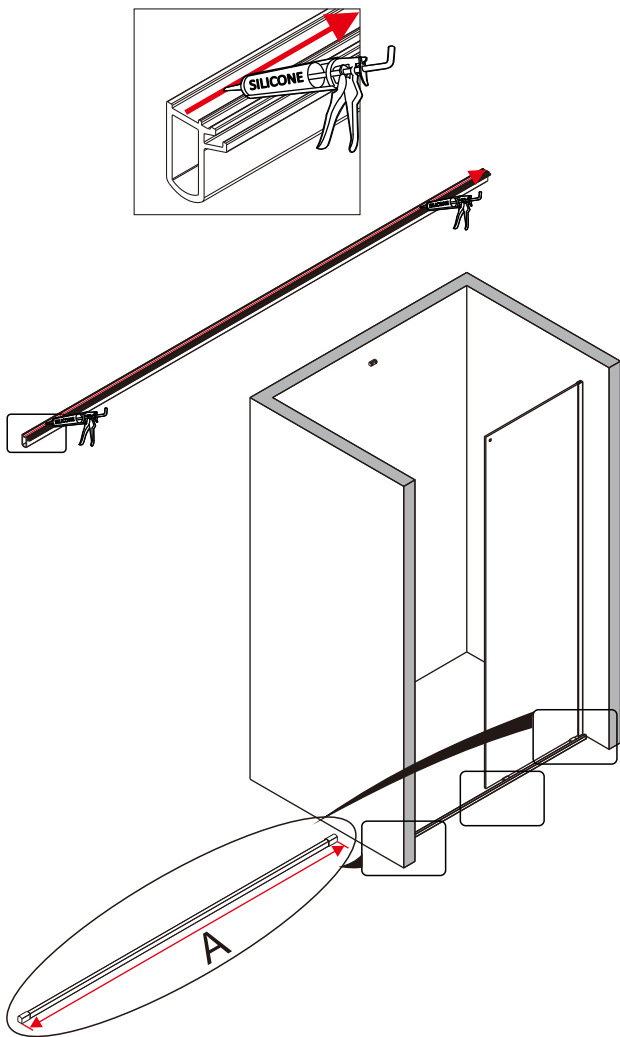

## ■ Монтаж

Перед началом установки внимательно прочитайте эти инструкции.

Убедитесь, что поддон для душа установлен на ровном полу. Особое внимание следует уделять сверлению стен, чтобы избежать повреждения скрытых труб или электрических кабелей.

## Душевое ограждение

Инструкция по установке

(для STREAM-BF-1-C-Cr)

Это изделие тяжёлое и требуются два человека для установки.

Это изделие тяжёлое и требуются два человека для установки.

Это изделие тяжёлое и требуются два человека для установки.