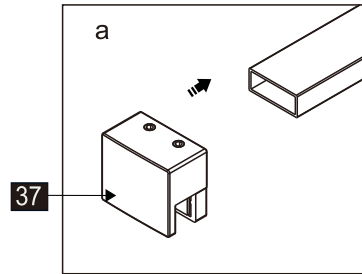

## Душевое ограждение

Инструкция по установке

(для STREAM-FIX-C-Cr)

Это изделие тяжёлое и требуются два человека для установки.

Это изделие тяжёлое и требуются два человека для установки.

Это изделие тяжёлое и требуются два человека для установки.