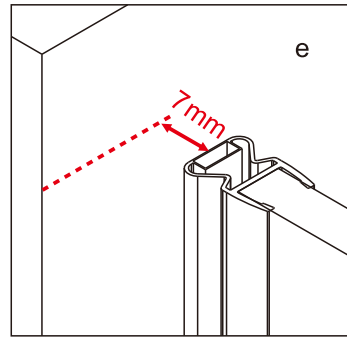

## Душевое ограждение

Инструкция по установке

(для STREAM-BF-1-C-Cr)

Это изделие тяжёлое и требуются два человека для установки.

Это изделие тяжёлое и требуются два человека для установки.

Это изделие тяжёлое и требуются два человека для установки.