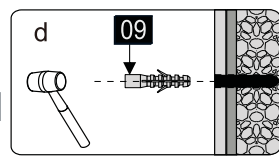

## Душевое ограждение

Инструкция по установке

(для STREAM-FIX-C-Cr)

Это изделие тяжёлое и требуются два человека для установки.

Это изделие тяжёлое и требуются два человека для установки.

Это изделие тяжёлое и требуются два человека для установки.