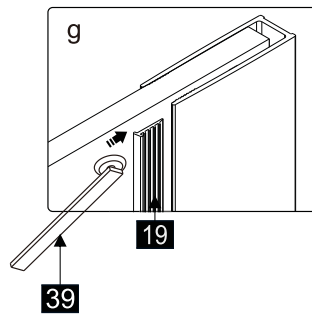

## Душевое ограждение

Инструкция по установке

(для STREAM-BF-1-C-Cr)

Это изделие тяжёлое и требуются два человека для установки.

Это изделие тяжёлое и требуются два человека для установки.

Это изделие тяжёлое и требуются два человека для установки.