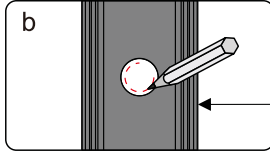

## Душевое ограждение

Инструкция по установке

(для STREAM-FIX-C-Cr)

Это изделие тяжёлое и требуются два человека для установки.

Это изделие тяжёлое и требуются два человека для установки.

Это изделие тяжёлое и требуются два человека для установки.