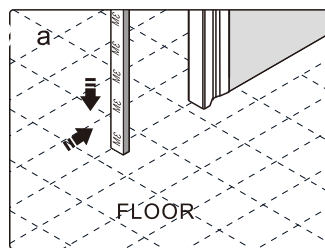

## Душевое ограждение

Инструкция по установке

(для STREAM-FIX-C-Cr)

Это изделие тяжёлое и требуются два человека для установки.

Это изделие тяжёлое и требуются два человека для установки.

Это изделие тяжёлое и требуются два человека для установки.