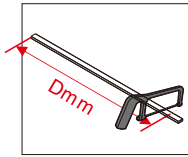

## Душевое ограждение

Инструкция по установке

(для STREAM-FIX-C-Cr)

Это изделие тяжёлое и требуются два человека для установки.

Это изделие тяжёлое и требуются два человека для установки.

Это изделие тяжёлое и требуются два человека для установки.