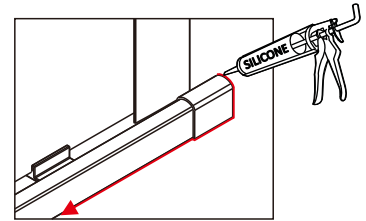

Это изделие тяжёлое и требуются два человека для установки.