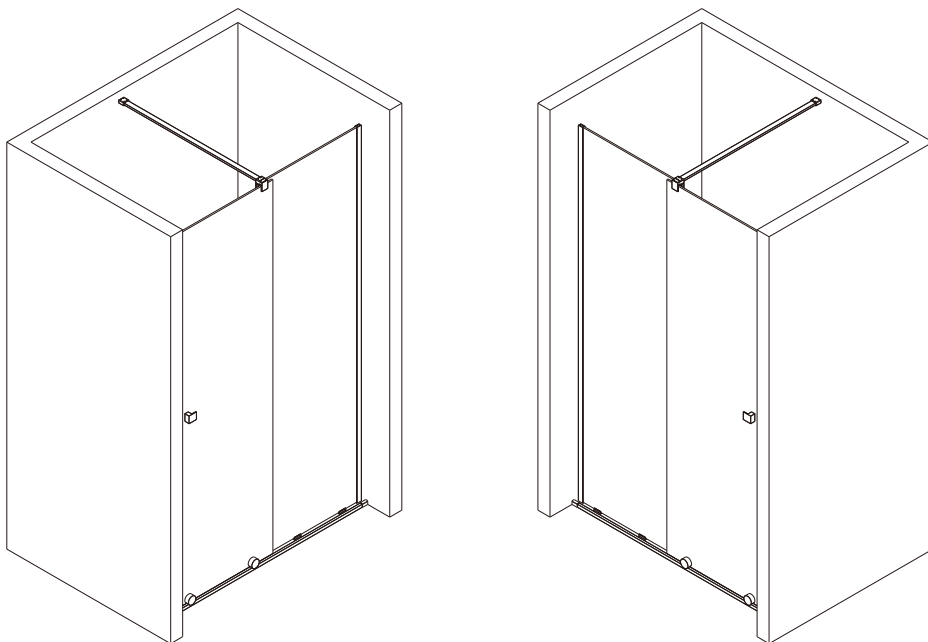

## Душевое ограждение

Инструкция по установке

(для STREAM-BF-1-C-Cr)

(для STREAM-FIX-C-Cr)

## ■ Установка душевого поддона

Поддон для душа должен располагаться напротив стены.

Водонепроницаемая стена или плитка должны быть установлены так, чтобы они находились сверху поддона.