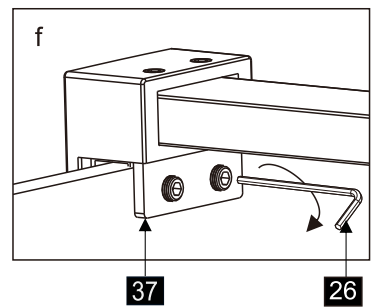

## Душевое ограждение

Инструкция по установке

(для STREAM-FIX-C-Cr)

Это изделие тяжёлое и требуются два человека для установки.

Это изделие тяжёлое и требуются два человека для установки.

Это изделие тяжёлое и требуются два человека для установки.