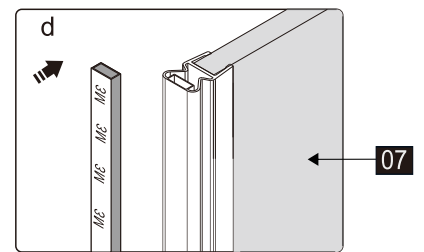

## Душевое ограждение

Инструкция по установке

(для STREAM-FIX-C-Cr)

Это изделие тяжёлое и требуются два человека для установки.

Это изделие тяжёлое и требуются два человека для установки.

Это изделие тяжёлое и требуются два человека для установки.