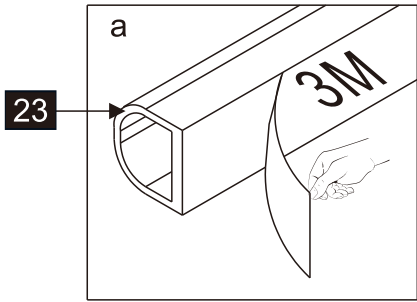

Это изделие тяжёлое и требуются два человека для установки.