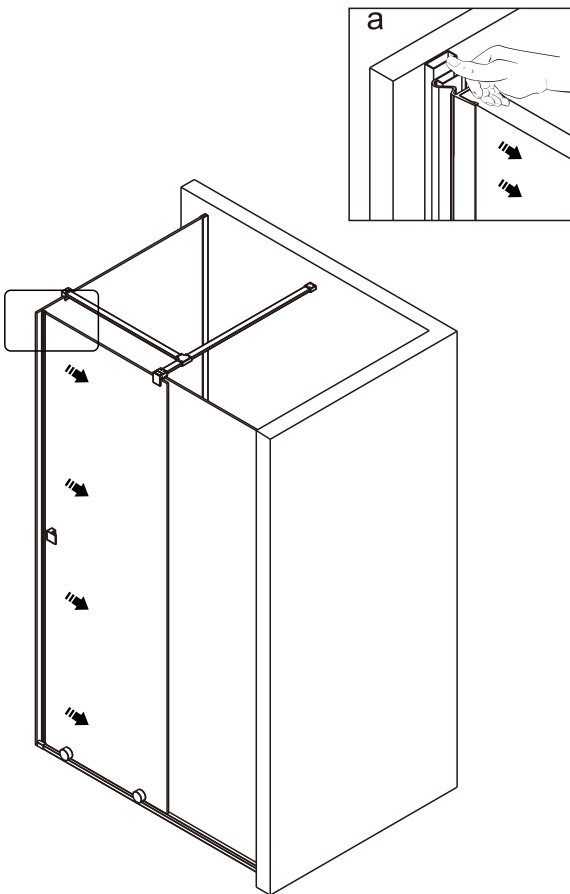

## Душевое ограждение

Инструкция по установке

(для STREAM-FIX-C-Cr)

Это изделие тяжёлое и требуются два человека для установки.

Это изделие тяжёлое и требуются два человека для установки.

Это изделие тяжёлое и требуются два человека для установки.