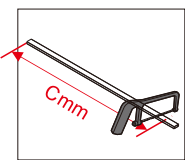

## Душевое ограждение

Инструкция по установке

(для STREAM-BF-1-C-Cr)

Это изделие тяжёлое и требуются два человека для установки.

Это изделие тяжёлое и требуются два человека для установки.

Это изделие тяжёлое и требуются два человека для установки.