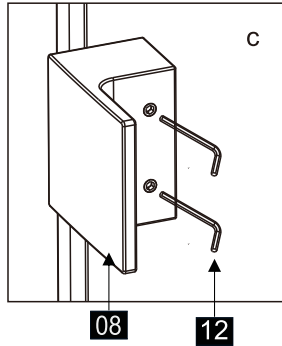

## Душевое ограждение

Инструкция по установке

(для STREAM-BF-1-C-Cr)

Это изделие тяжёлое и требуются два человека для установки.

Это изделие тяжёлое и требуются два человека для установки.

Это изделие тяжёлое и требуются два человека для установки.