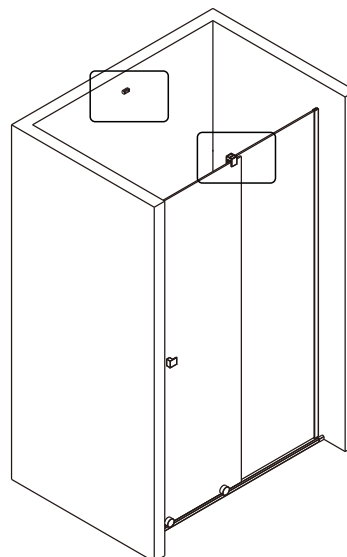

## Душевое ограждение

Инструкция по установке

(для STREAM-BF-1-C-Cr)

Это изделие тяжёлое и требуются два человека для установки.

Это изделие тяжёлое и требуются два человека для установки.

Это изделие тяжёлое и требуются два человека для установки.