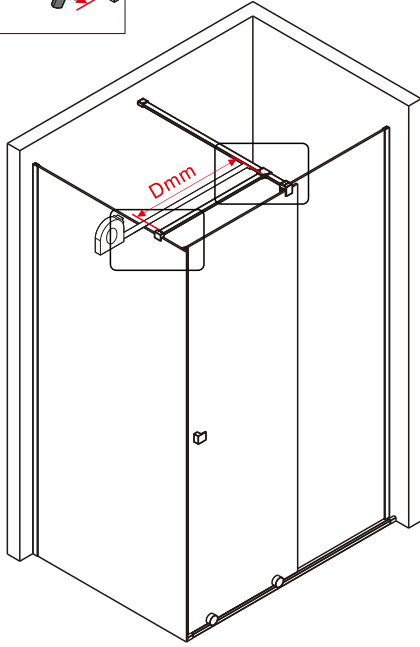

## ■ Монтаж

Перед началом установки внимательно прочитайте эти инструкции.

Убедитесь, что поддон для душа установлен на ровном полу. Особое внимание следует уделять сверлению стен, чтобы избежать повреждения скрытых труб или электрических кабелей.

## ■ Установка душевого поддона

Поддон для душа должен располагаться напротив стены.

Водонепроницаемая стена или плитка должны быть установлены так, чтобы они находились сверху поддона.

## Душевое ограждение

Инструкция по установке

(для STREAM-FIX-C-Cr)

Это изделие тяжёлое и требуются два человека для установки.

Это изделие тяжёлое и требуются два человека для установки.

Это изделие тяжёлое и требуются два человека для установки.