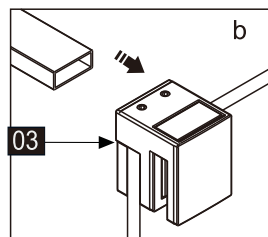

## Душевое ограждение

Инструкция по установке

(для STREAM-BF-1-C-Cr)

Это изделие тяжёлое и требуются два человека для установки.

Это изделие тяжёлое и требуются два человека для установки.

Это изделие тяжёлое и требуются два человека для установки.