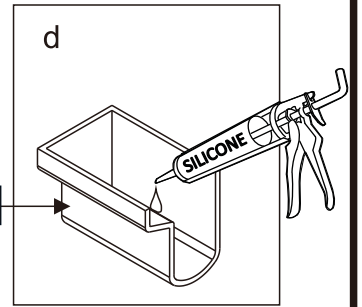

## Душевое ограждение

Инструкция по установке

(для STREAM-BF-1-C-Cr)

Это изделие тяжёлое и требуются два человека для установки.

Это изделие тяжёлое и требуются два человека для установки.

Это изделие тяжёлое и требуются два человека для установки.

## Душевое ограждение

Инструкция по установке

(для STREAM-FIX-C-Cr)

Это изделие тяжёлое и требуются два человека для установки.

Это изделие тяжёлое и требуются два человека для установки.

Это изделие тяжёлое и требуются два человека для установки.