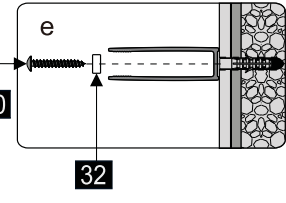

## Душевое ограждение

Инструкция по установке

(для STREAM-FIX-C-Cr)

Это изделие тяжёлое и требуются два человека для установки.

Это изделие тяжёлое и требуются два человека для установки.

Это изделие тяжёлое и требуются два человека для установки.