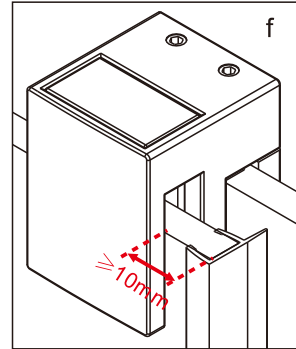

## Душевое ограждение

Инструкция по установке

(для STREAM-BF-1-C-Cr)

Это изделие тяжёлое и требуются два человека для установки.

Это изделие тяжёлое и требуются два человека для установки.

Это изделие тяжёлое и требуются два человека для установки.