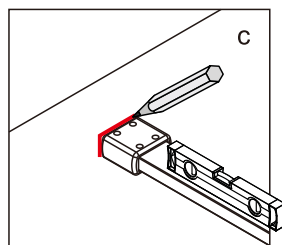

## Душевое ограждение

Инструкция по установке

(для STREAM-BF-1-C-Cr)

Это изделие тяжёлое и требуются два человека для установки.

Это изделие тяжёлое и требуются два человека для установки.

Это изделие тяжёлое и требуются два человека для установки.