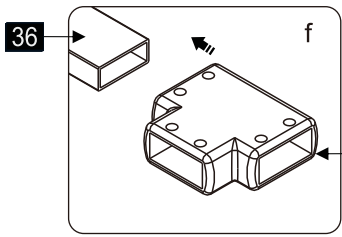

## Душевое ограждение

Инструкция по установке

(для STREAM-FIX-C-Cr)

Это изделие тяжёлое и требуются два человека для установки.

Это изделие тяжёлое и требуются два человека для установки.

Это изделие тяжёлое и требуются два человека для установки.