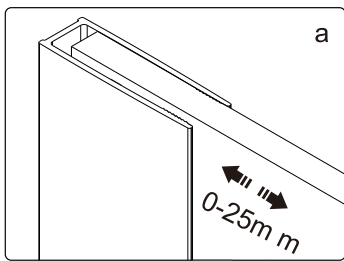

## Душевое ограждение

Инструкция по установке

(для STREAM-BF-1-C-Cr)

Это изделие тяжёлое и требуются два человека для установки.

Это изделие тяжёлое и требуются два человека для установки.

Это изделие тяжёлое и требуются два человека для установки.