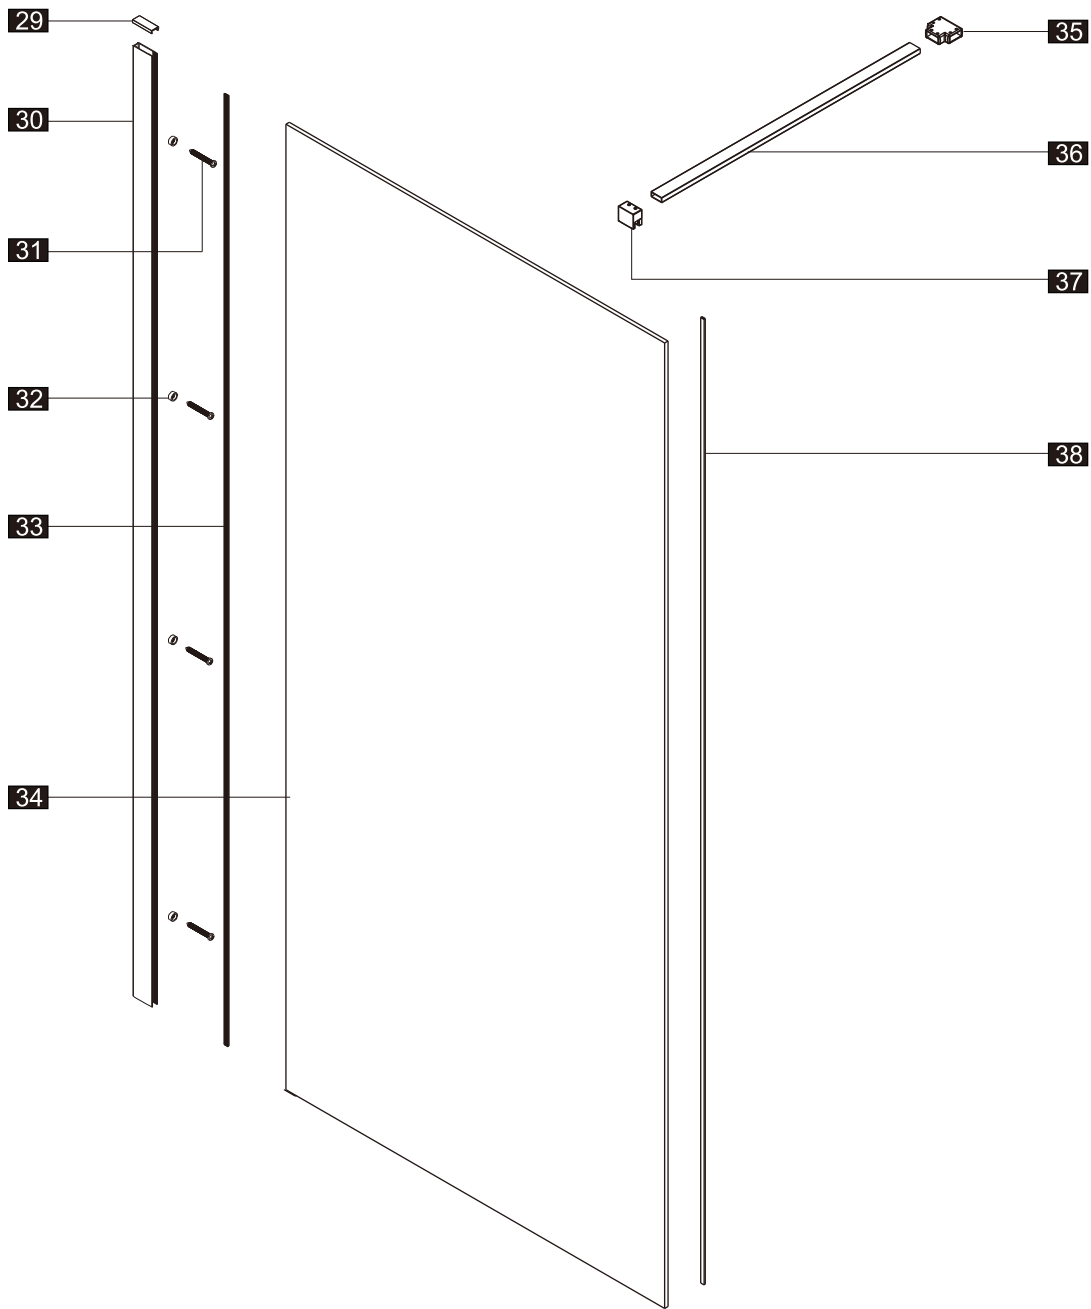

- 29 x1
- 30 x1
- 31 x4
  ST4X40
- 32 x4
- 33 x1
- 34 x1
- 35 x1
- 36 x1
- 37 x1
- 38 x1

Это изделие тяжёлое и требуются два человека для установки.