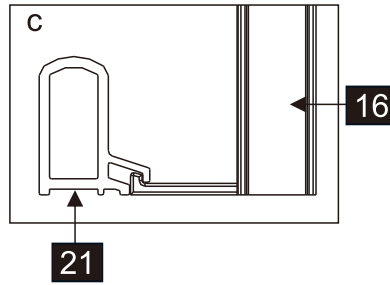

## Душевое ограждение

Инструкция по установке

(для STREAM-BF-1-C-Cr)

Это изделие тяжёлое и требуются два человека для установки.

Это изделие тяжёлое и требуются два человека для установки.

Это изделие тяжёлое и требуются два человека для установки.