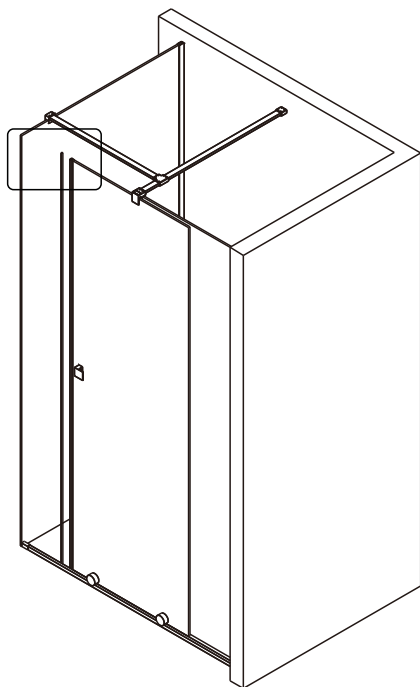

## ■ Установка душевого поддона

Поддон для душа должен располагаться напротив стены.

Водонепроницаемая стена или плитка должны быть установлены так, чтобы они находились сверху поддона.

## Душевое ограждение

Инструкция по установке

(для STREAM-FIX-C-Cr)

Это изделие тяжёлое и требуются два человека для установки.

Это изделие тяжёлое и требуются два человека для установки.

Это изделие тяжёлое и требуются два человека для установки.