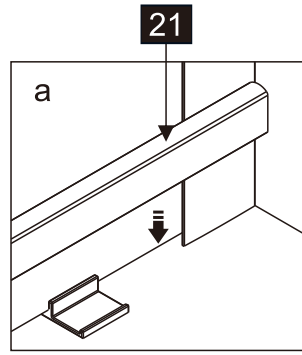

## Душевое ограждение

Инструкция по установке

(для STREAM-BF-1-C-Cr)

Это изделие тяжёлое и требуются два человека для установки.

Это изделие тяжёлое и требуются два человека для установки.

Это изделие тяжёлое и требуются два человека для установки.