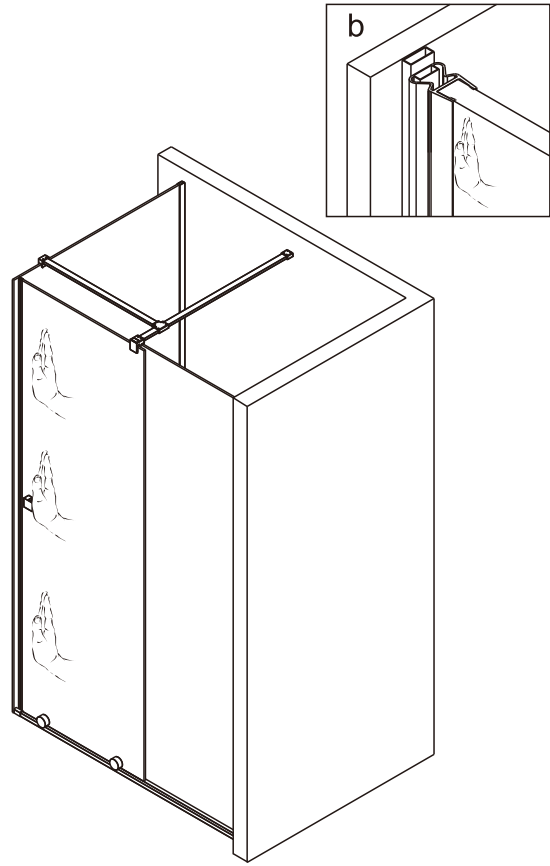

## Душевое ограждение

Инструкция по установке

(для STREAM-FIX-C-Cr)

Это изделие тяжёлое и требуются два человека для установки.

Это изделие тяжёлое и требуются два человека для установки.

Это изделие тяжёлое и требуются два человека для установки.