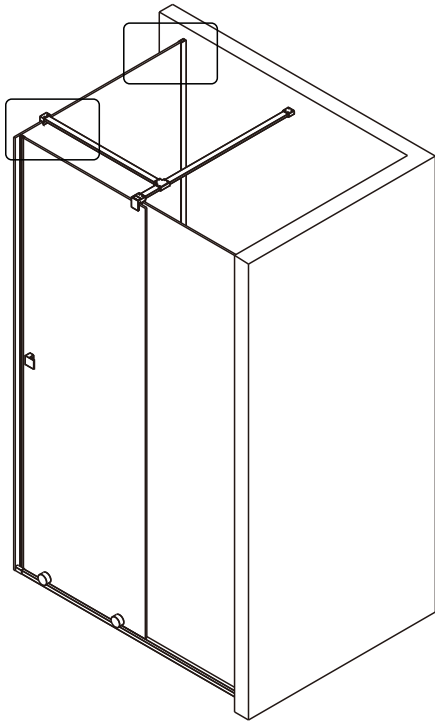

## Душевое ограждение

Инструкция по установке

(для STREAM-FIX-C-Cr)

Это изделие тяжёлое и требуются два человека для установки.

Это изделие тяжёлое и требуются два человека для установки.

Это изделие тяжёлое и требуются два человека для установки.