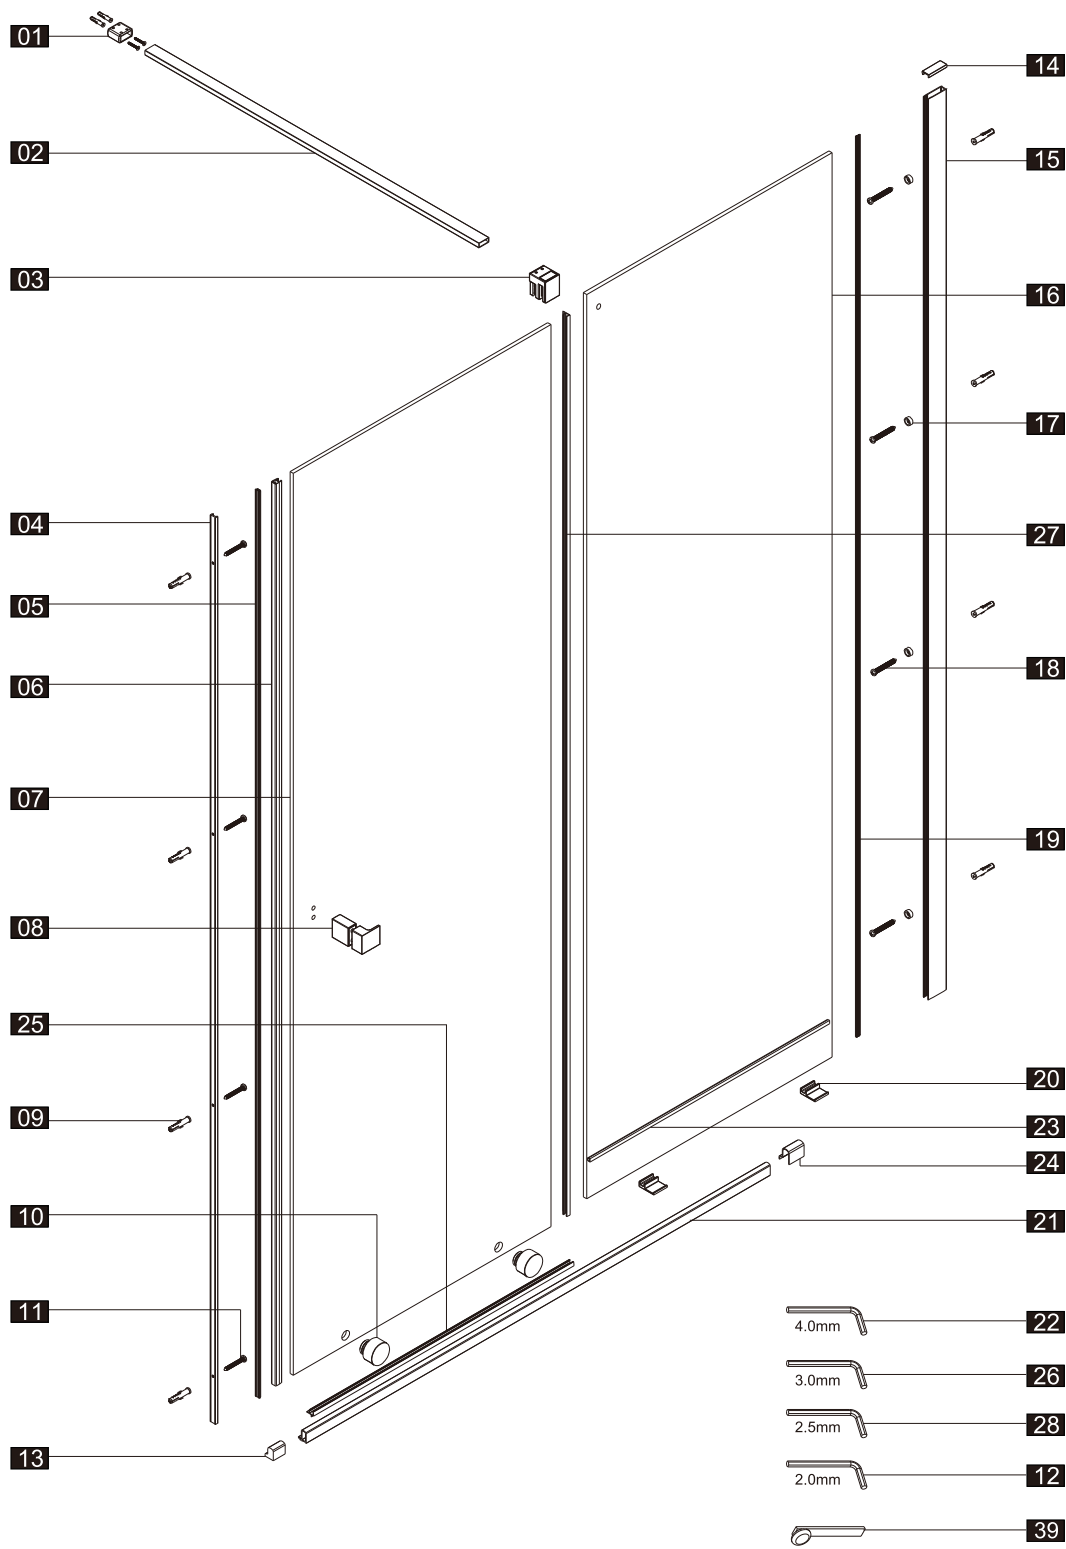

①x1	②x1	③x1	④x1	⑤x1	⑥x1	⑦x1	⑧x1	⑨x10	⑩x2	⑪x6 ST4X35	⑫x1 2.0mm	⑬x1
⑭x1	⑮x1	⑯x1	⑰x4	⑱x4 ST4X40	⑲x1	⑳x2	㉑x1	㉒x1 4.0mm	㉓x1	㉔x1	㉕x1	㉖x2 3.0mm
㉗x1	㉘x1 2.5mm	㉙x1										

Это изделие тяжёлое и требуются два человека для установки.