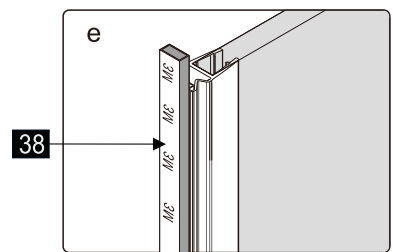

## Душевое ограждение

Инструкция по установке

(для STREAM-FIX-C-Cr)

Это изделие тяжёлое и требуются два человека для установки.

Это изделие тяжёлое и требуются два человека для установки.

Это изделие тяжёлое и требуются два человека для установки.