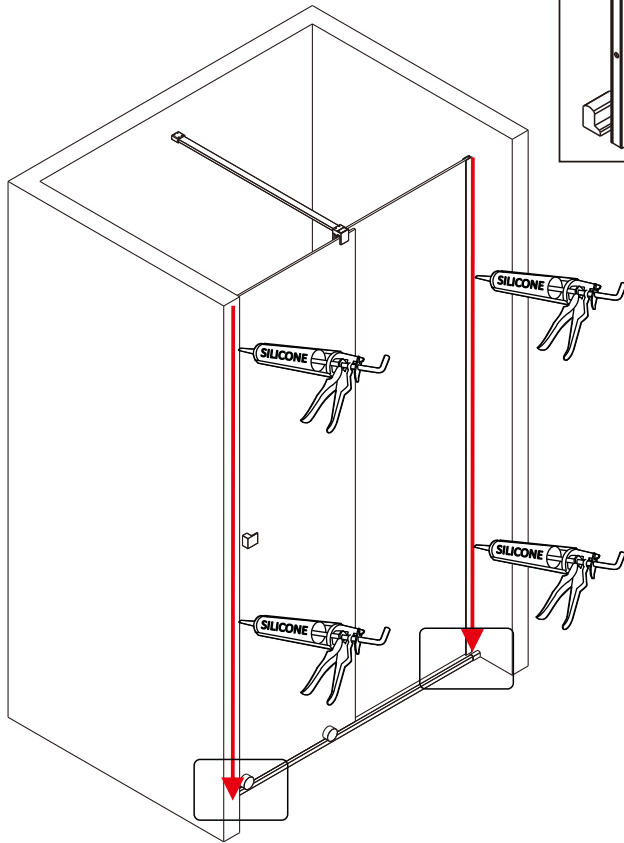

## Душевое ограждение

Инструкция по установке

(для STREAM-BF-1-C-Cr)

Это изделие тяжёлое и требуются два человека для установки.

Это изделие тяжёлое и требуются два человека для установки.

Это изделие тяжёлое и требуются два человека для установки.

Это изделие тяжёлое и требуются два человека для установки.

Это изделие тяжёлое и требуются два человека для установки.

CEZARES®

## Душевое ограждение

Инструкция по установке

(для STREAM-FIX-C-Cr)

Это изделие тяжёлое и требуются два человека для установки.

Это изделие тяжёлое и требуются два человека для установки.

Это изделие тяжёлое и требуются два человека для установки.