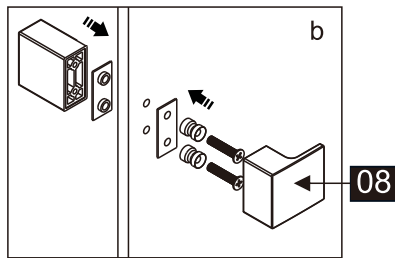

## Душевое ограждение

Инструкция по установке

(для STREAM-BF-1-C-Cr)

Это изделие тяжёлое и требуются два человека для установки.

Это изделие тяжёлое и требуются два человека для установки.

Это изделие тяжёлое и требуются два человека для установки.

## Душевое ограждение

Инструкция по установке

(для STREAM-FIX-C-Cr)

Это изделие тяжёлое и требуются два человека для установки.

Это изделие тяжёлое и требуются два человека для установки.

Это изделие тяжёлое и требуются два человека для установки.