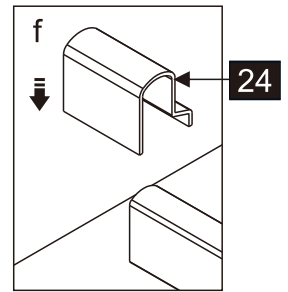

## Душевое ограждение

Инструкция по установке

(для STREAM-BF-1-C-Cr)

Это изделие тяжёлое и требуются два человека для установки.

Это изделие тяжёлое и требуются два человека для установки.

Это изделие тяжёлое и требуются два человека для установки.