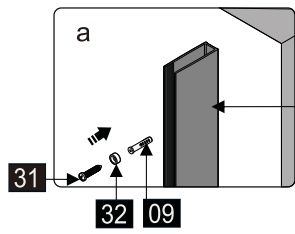

## Душевое ограждение

Инструкция по установке

(для STREAM-FIX-C-Cr)

Это изделие тяжёлое и требуются два человека для установки.

Это изделие тяжёлое и требуются два человека для установки.

Это изделие тяжёлое и требуются два человека для установки.