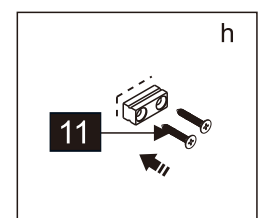

## Душевое ограждение

Инструкция по установке

(для STREAM-BF-1-C-Cr)

Это изделие тяжёлое и требуются два человека для установки.

Это изделие тяжёлое и требуются два человека для установки.

Это изделие тяжёлое и требуются два человека для установки.