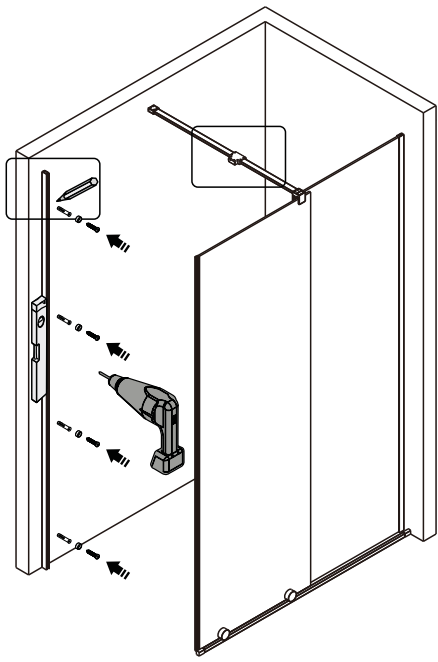

## ■ Монтаж

Перед началом установки внимательно прочитайте эти инструкции.

Убедитесь, что поддон для душа установлен на ровном полу. Особое внимание следует уделять сверлению стен, чтобы избежать повреждения скрытых труб или электрических кабелей.

## Душевое ограждение

Инструкция по установке

(для STREAM-BF-1-C-Cr)

Это изделие тяжёлое и требуются два человека для установки.

Это изделие тяжёлое и требуются два человека для установки.

Это изделие тяжёлое и требуются два человека для установки.

Это изделие тяжёлое и требуются два человека для установки.

Это изделие тяжёлое и требуются два человека для установки.

CEZARES®

## Душевое ограждение

Инструкция по установке

(для STREAM-FIX-C-Cr)

Это изделие тяжёлое и требуются два человека для установки.

Это изделие тяжёлое и требуются два человека для установки.

Это изделие тяжёлое и требуются два человека для установки.