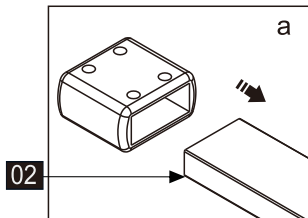

## Душевое ограждение

Инструкция по установке

(для STREAM-BF-1-C-Cr)

Это изделие тяжёлое и требуются два человека для установки.

Это изделие тяжёлое и требуются два человека для установки.

Это изделие тяжёлое и требуются два человека для установки.