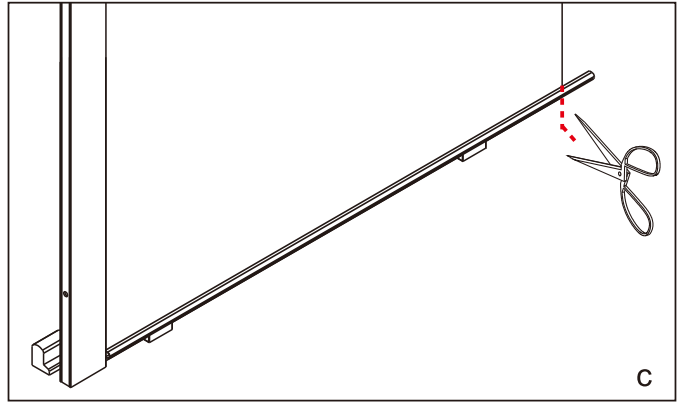

Это изделие тяжёлое и требуются два человека для установки.