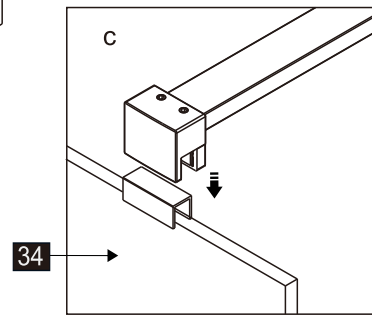

## Душевое ограждение

Инструкция по установке

(для STREAM-FIX-C-Cr)

Это изделие тяжёлое и требуются два человека для установки.

Это изделие тяжёлое и требуются два человека для установки.

Это изделие тяжёлое и требуются два человека для установки.