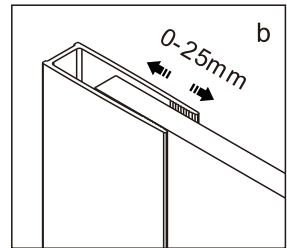

## Душевое ограждение

Инструкция по установке

(для STREAM-FIX-C-Cr)

Это изделие тяжёлое и требуются два человека для установки.

Это изделие тяжёлое и требуются два человека для установки.

Это изделие тяжёлое и требуются два человека для установки.