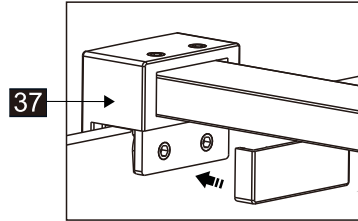

## Душевое ограждение

Инструкция по установке

(для STREAM-FIX-C-Cr)

Это изделие тяжёлое и требуются два человека для установки.

Это изделие тяжёлое и требуются два человека для установки.

Это изделие тяжёлое и требуются два человека для установки.