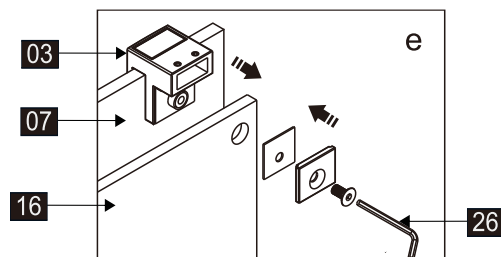

## Душевое ограждение

Инструкция по установке

(для STREAM-BF-1-C-Cr)

Это изделие тяжёлое и требуются два человека для установки.

Это изделие тяжёлое и требуются два человека для установки.

Это изделие тяжёлое и требуются два человека для установки.