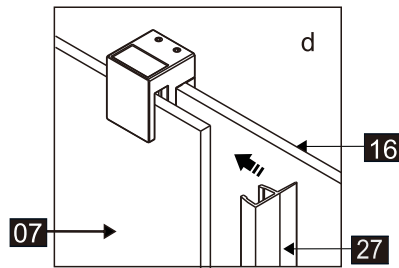

## Душевое ограждение

Инструкция по установке

(для STREAM-BF-1-C-Cr)

Это изделие тяжёлое и требуются два человека для установки.

Это изделие тяжёлое и требуются два человека для установки.

Это изделие тяжёлое и требуются два человека для установки.