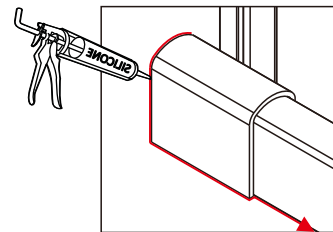

Это изделие тяжёлое и требуются два человека для установки.