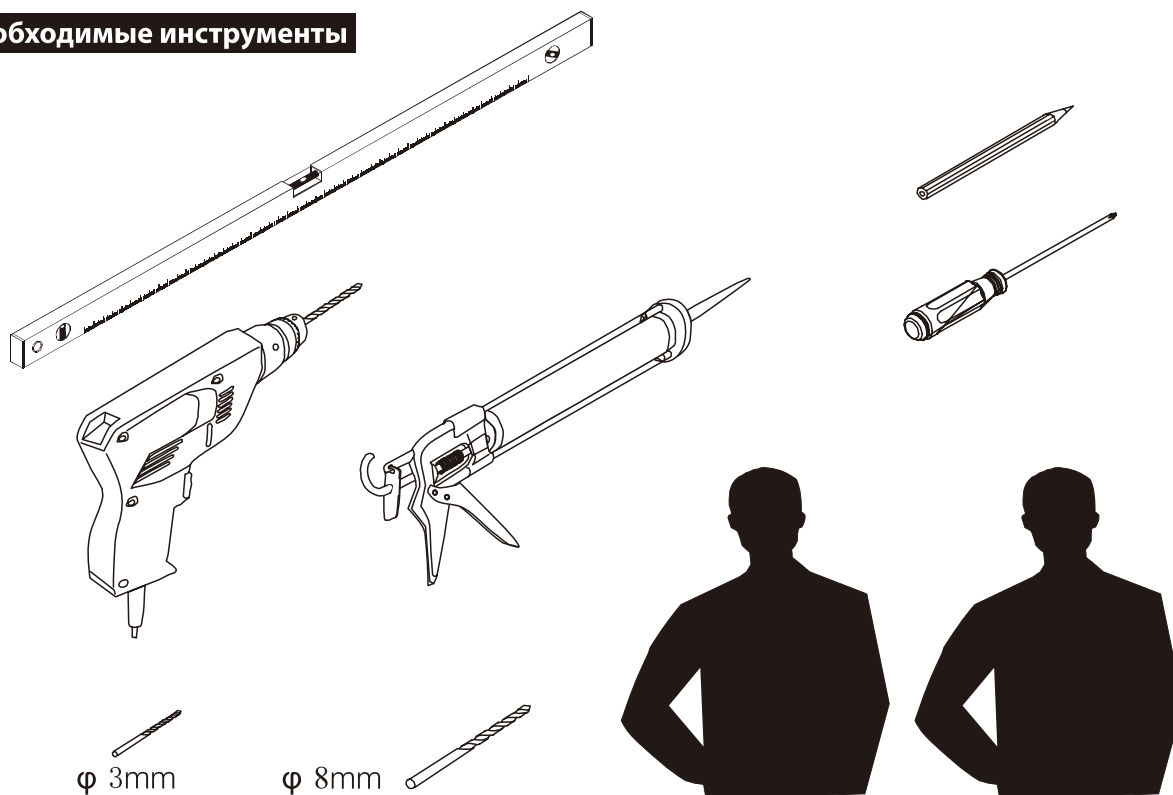

Примечание: закаленное стекло не может быть повторно переработано.

■ Монтаж

Перед началом установки внимательно прочитайте эти инструкции.

Убедитесь, что поддон для душа установлен на ровном полу. Особое внимание следует уделять сверлению стен, чтобы избежать повреждения скрытых труб или электрических кабелей.

Примечание: для установки душевого ограждения потребуется работа двух человек. Перед установкой удалите защитную пленку с алюминиевых профилей.

■ Установка душевого поддона

Поддон для душа должен располагаться напротив стены.

Водонепроницаемая стена или плитка должны быть установлены так, чтобы они находились сверху поддона.

■ Инструкции по уходу

После использования душевое ограждение должно быть очищено с мылом и водой. Это особенно важно в районах с жёсткой водой, где возможны отложения солей на стенках душевого ограждения. Не должны использоваться очистители с добавлением хлора, кислоты, абразивные пасты, ацетон, спирт. Стекланные очистители можно использовать, но при этом следует соблюдать осторожность. Если есть сомнения, обратитесь к поставщику данного чистящего средства.

Сохраните данную инструкцию для ухода и дополнительного обслуживания специализированными сервисами.

1

Необходимые инструменты

Это изделие тяжёлое и требуются два человека для установки.