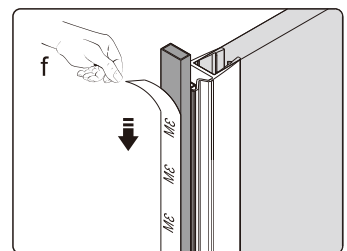

## Душевое ограждение

Инструкция по установке

(для STREAM-FIX-C-Cr)

Это изделие тяжёлое и требуются два человека для установки.

Это изделие тяжёлое и требуются два человека для установки.

Это изделие тяжёлое и требуются два человека для установки.