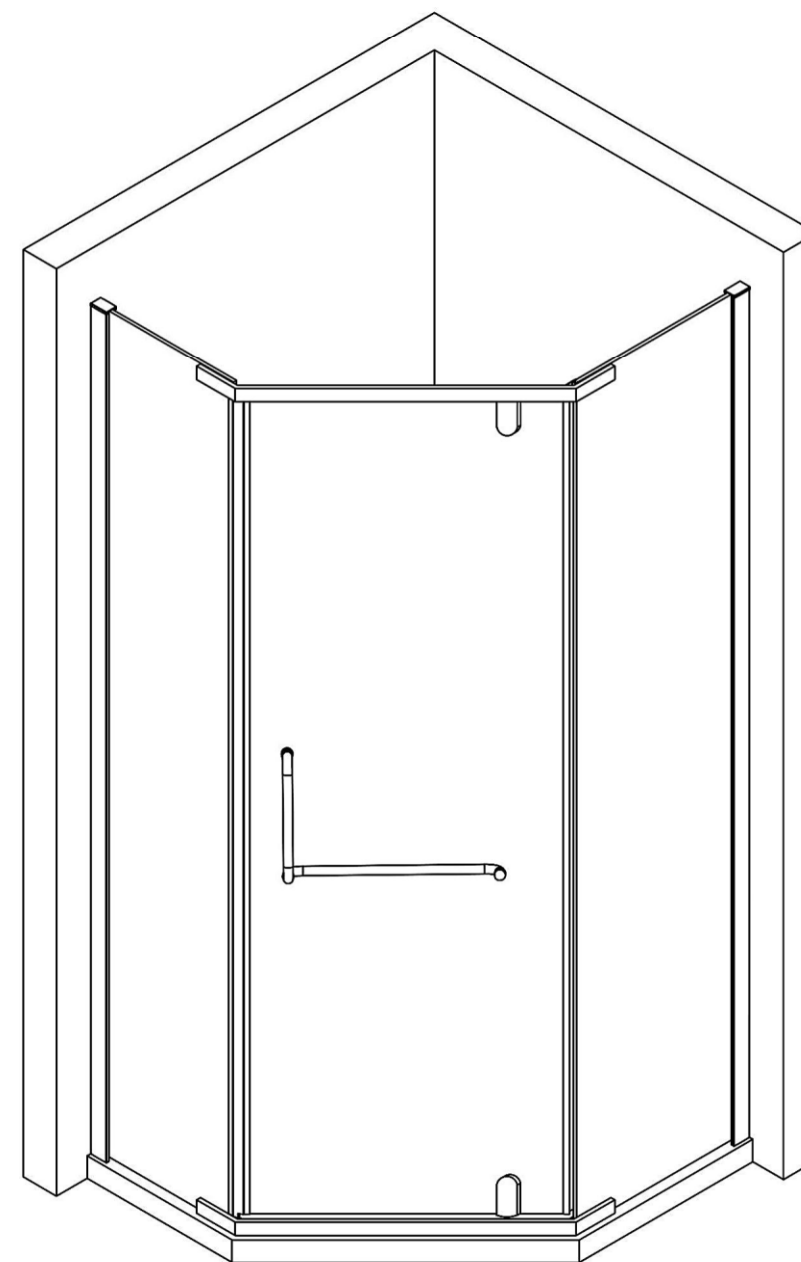

Душевая дверь

**RV-36B**

Инструкция по установке

Пожалуйста, прочитайте инструкцию перед установкой

Артикул	Установочный размер	
	A(мм)	B(мм)
<b>RV36B-80-01-C5</b>	<b>780-800</b>	<b>780-800</b>
<b>RV36B-90-01-C5</b>	<b>880-900</b>	<b>880-900</b>
<b>RV36B-100-01-C5</b>	<b>980-1000</b>	<b>980-1000</b>