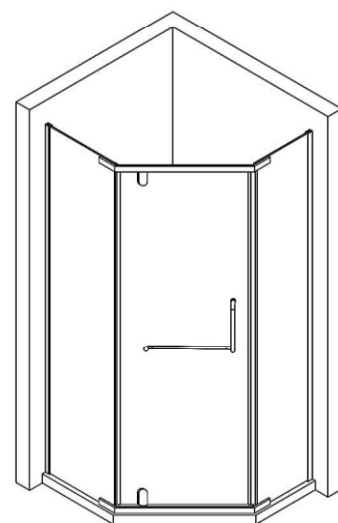

Душевая дверь

**RV-36B**

Инструкция по установке

Пожалуйста, прочитайте инструкцию перед установкой

Артикул	Установочный размер	
	A(мм)	B(мм)
<b>RV36B-80-01-C5</b>	<b>780-800</b>	<b>780-800</b>
<b>RV36B-90-01-C5</b>	<b>880-900</b>	<b>880-900</b>
<b>RV36B-100-01-C5</b>	<b>980-1000</b>	<b>980-1000</b>

Молоток

Уровень

Дрель

Данная модель с универсальной установкой

Правая ориентация

Левая ориентация