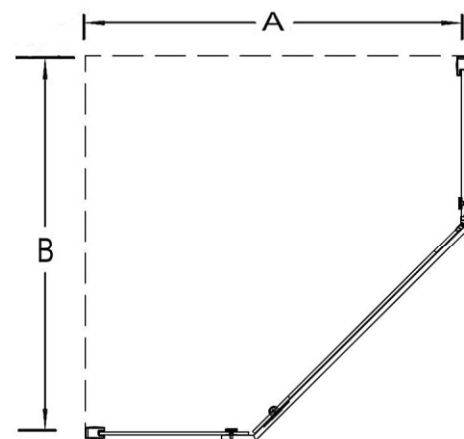

Душевая дверь

**RV-36B**

Инструкция по установке

Пожалуйста, прочитайте инструкцию перед установкой

Артикул	Установочный размер	
	A(мм)	B(мм)
<b>RV36B-80-01-C5</b>	<b>780-800</b>	<b>780-800</b>
<b>RV36B-90-01-C5</b>	<b>880-900</b>	<b>880-900</b>
<b>RV36B-100-01-C5</b>	<b>980-1000</b>	<b>980-1000</b>