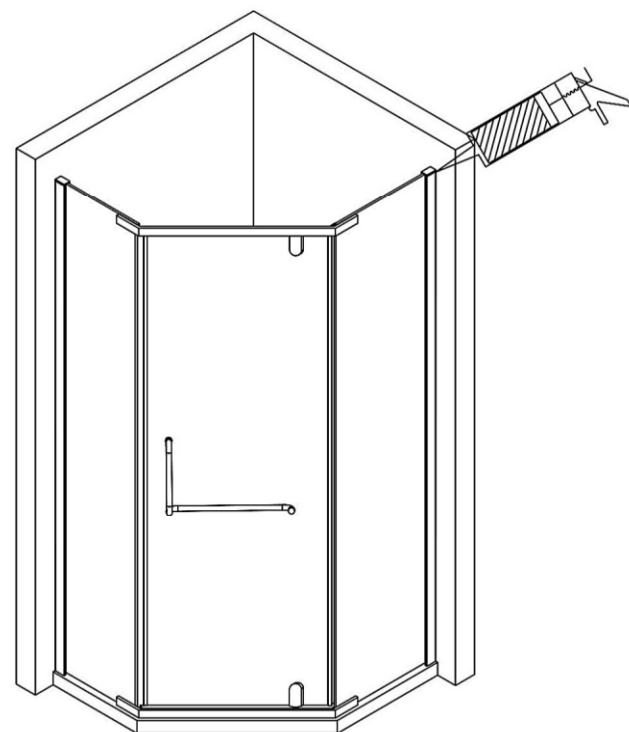

шаг 5

(H) X1 (J) X1 (I) X1 (M) X4

шаг 6

(D) X1

Комплектация и общая схема

(A)		X8
(B)		X8
(C)		X4
(D)		X1
(E)		X2
(F)		X4

(G)		X2
(H)		X1
(I)		X1
(J)		X1
(K)		X6
(L)		X6
(M)		X4