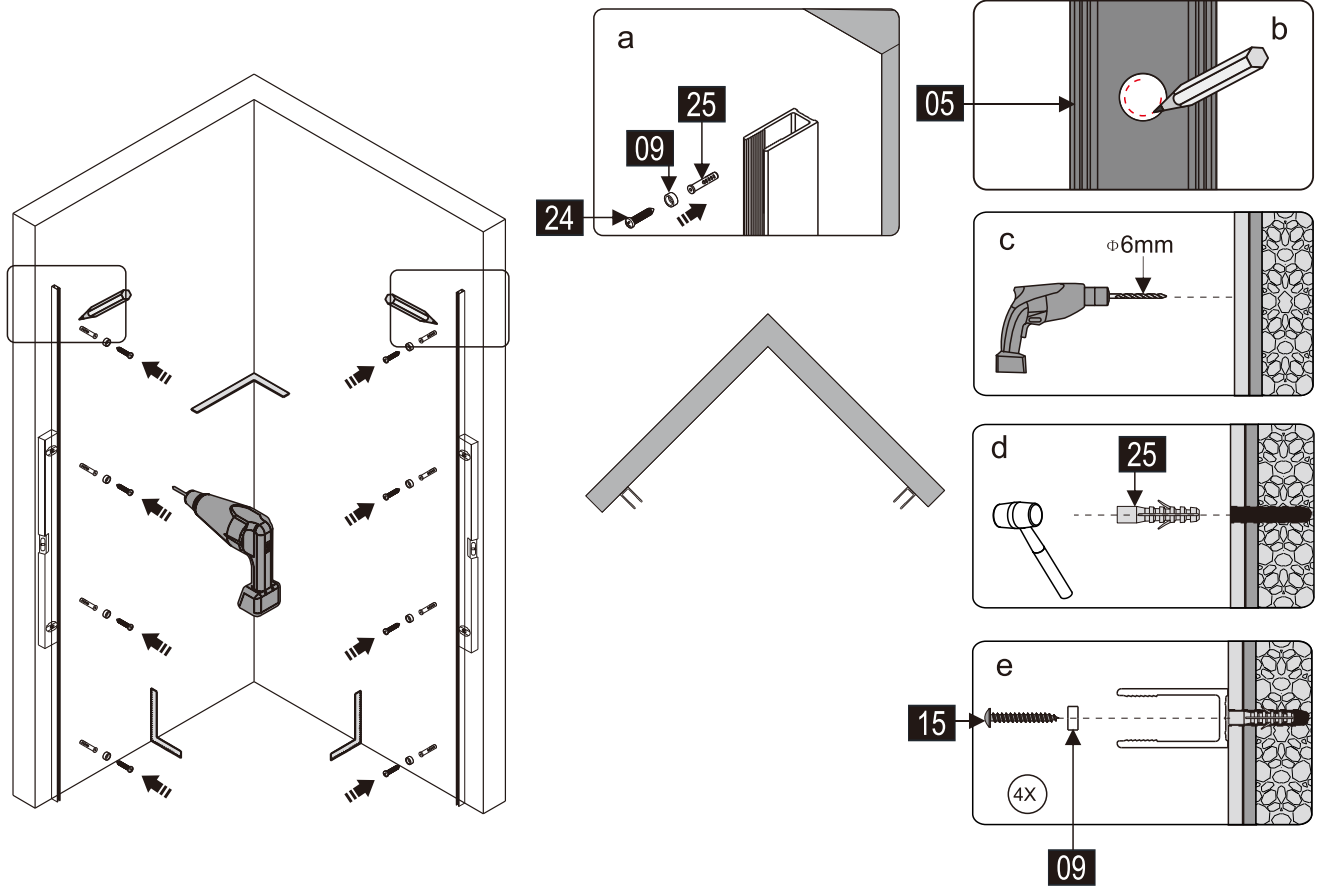

Это изделие тяжёлое и требуются два человека для установки.