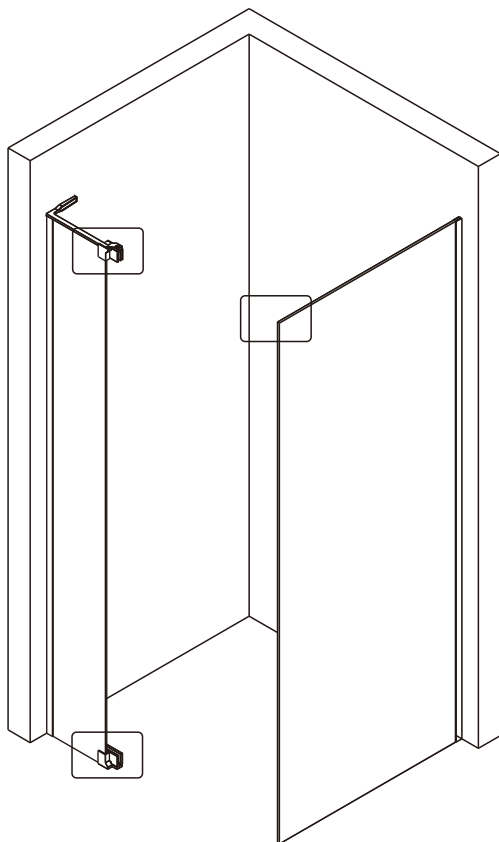

Это изделие тяжёлое и требуются два человека для установки.