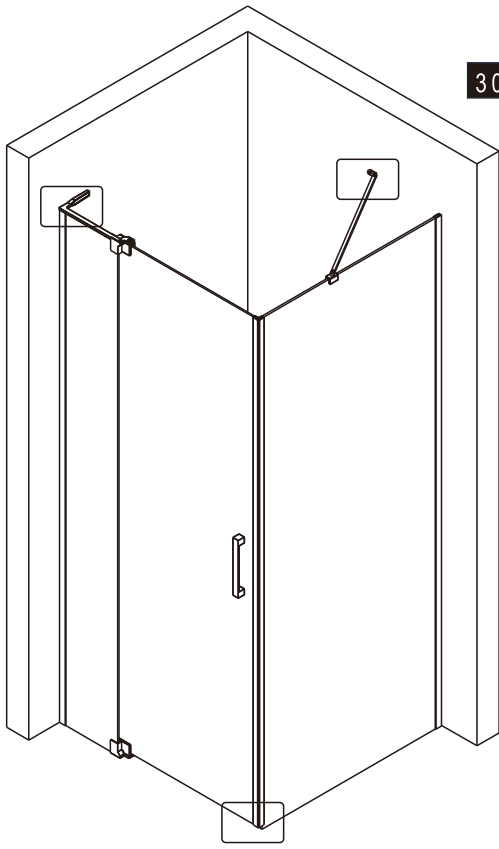

Это изделие тяжёлое и требуются два человека для установки.