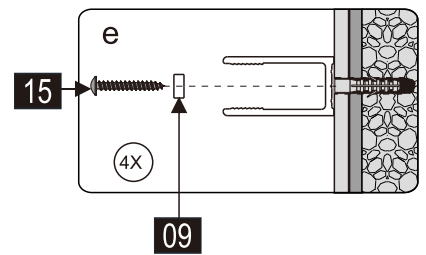

Это изделие тяжёлое и требуются два человека для установки.