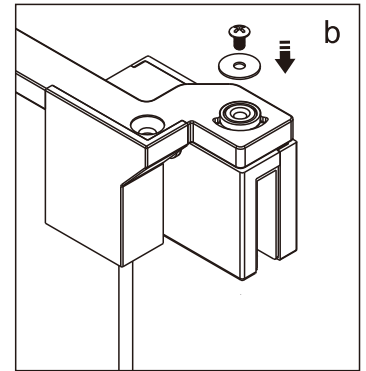

Это изделие тяжёлое и требуются два человека для установки.