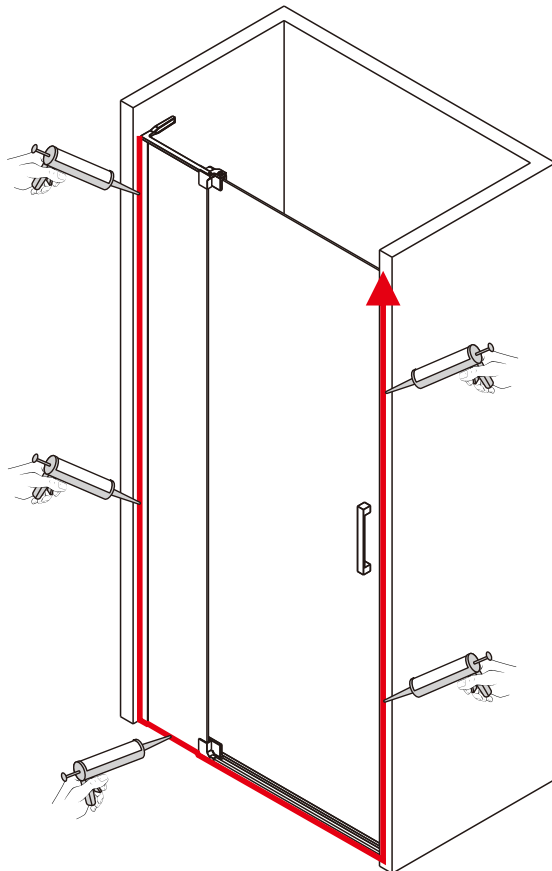

Примечание: закаленное стекло не может быть повторно переработано.

■ Монтаж

Перед началом установки внимательно прочитайте эти инструкции.

Убедитесь, что поддон для душа установлен на ровном полу. Особое внимание следует уделять сверлению стен, чтобы избежать повреждения скрытых труб или электрических кабелей.

Примечание: для установки душевого ограждения потребуется работа двух человек. Перед установкой удалите защитную пленку с алюминиевых профилей.

■ Установка душевого поддона

Поддон для душа должен располагаться напротив стены.

Это изделие тяжёлое и требуются два человека для установки.

Это изделие тяжёлое и требуются два человека для установки.

Это изделие тяжёлое и требуются два человека для установки.

CEZARES®

Душевое ограждение