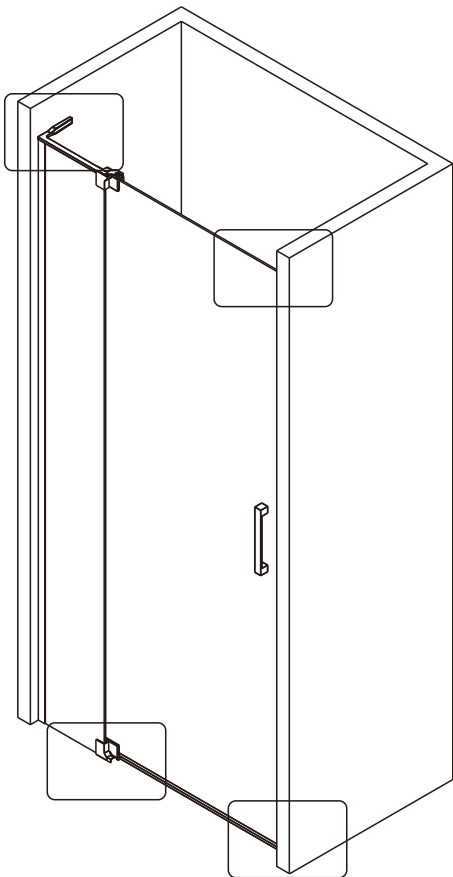

Это изделие тяжёлое и требуются два человека для установки.