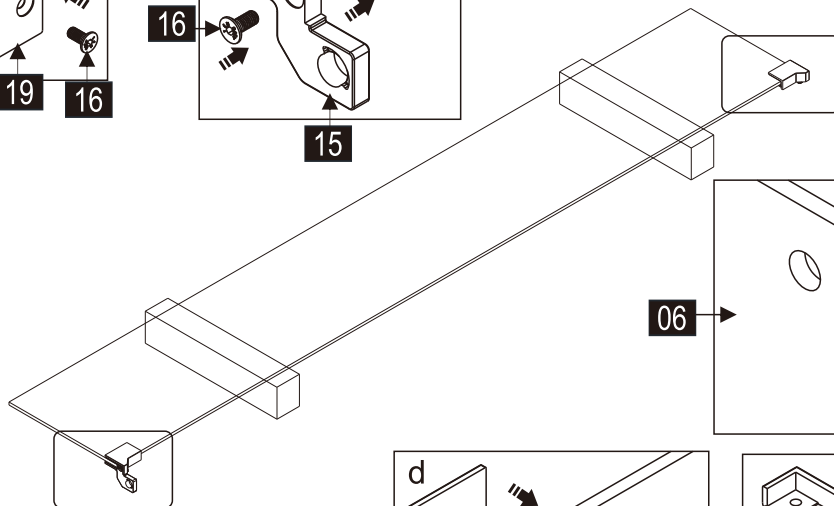

Это изделие тяжёлое и требуются два человека для установки.