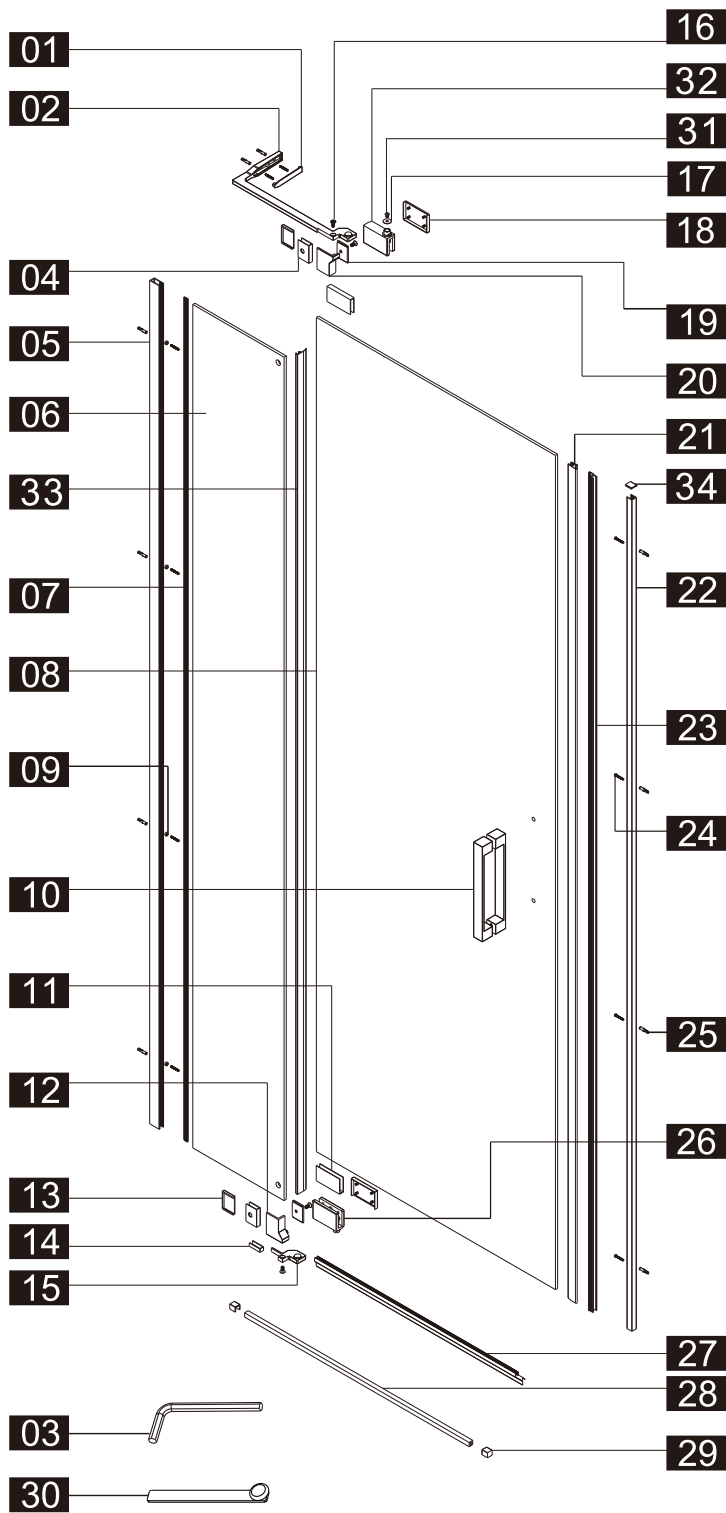

Это изделие тяжёлое и требуются два человека для установки.