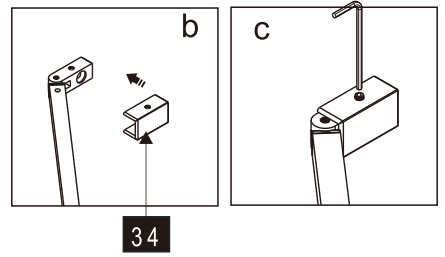

Это изделие тяжёлое и требуются два человека для установки.