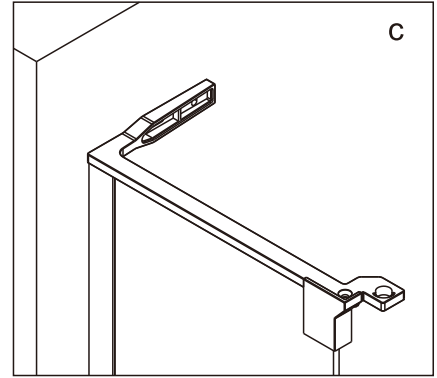

Это изделие тяжёлое и требуются два человека для установки.