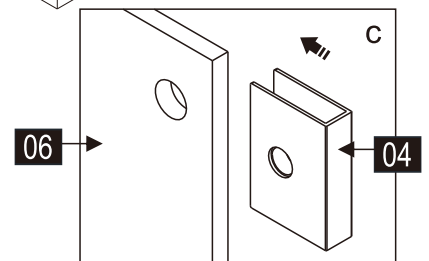

Это изделие тяжёлое и требуются два человека для установки.