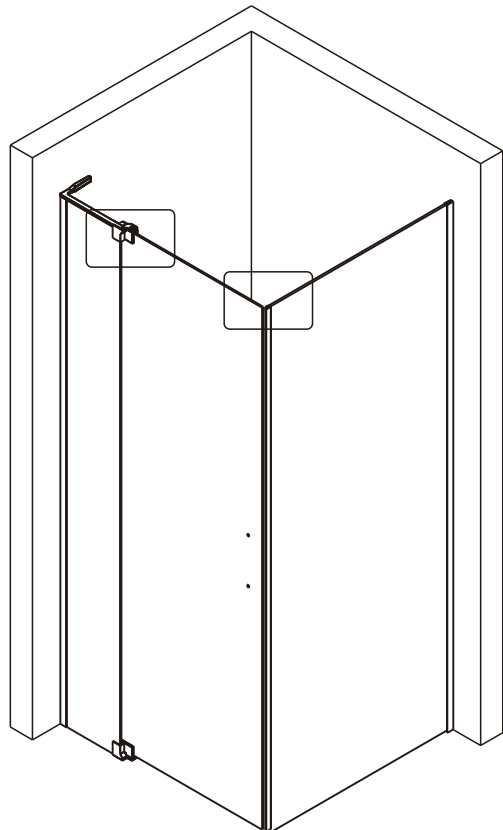

Это изделие тяжёлое и требуются два человека для установки.