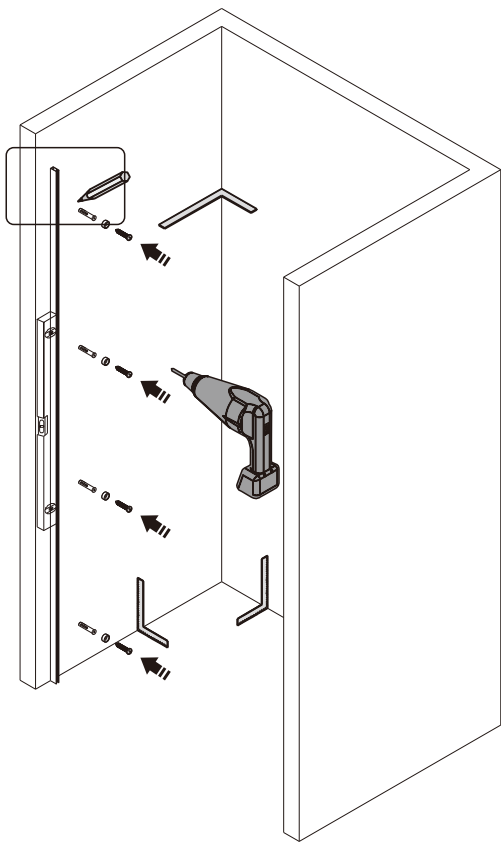

Примечание: закаленное стекло не может быть повторно переработано.

■ Монтаж

Перед началом установки внимательно прочитайте эти инструкции.

Убедитесь, что поддон для душа установлен на ровном полу. Особое внимание следует уделять сверлению стен, чтобы избежать повреждения скрытых труб или электрических кабелей.

Примечание: для установки душевого ограждения потребуется работа двух человек. Перед установкой удалите защитную пленку с алюминиевых профилей.

■ Установка душевого поддона

Поддон для душа должен располагаться напротив стены.

Сохраните данную инструкцию для ухода и дополнительного обслуживания специализированными сервисами.

1

Необходимые инструменты

Это изделие тяжёлое и требуются два человека для установки.

Это изделие тяжёлое и требуются два человека для установки.