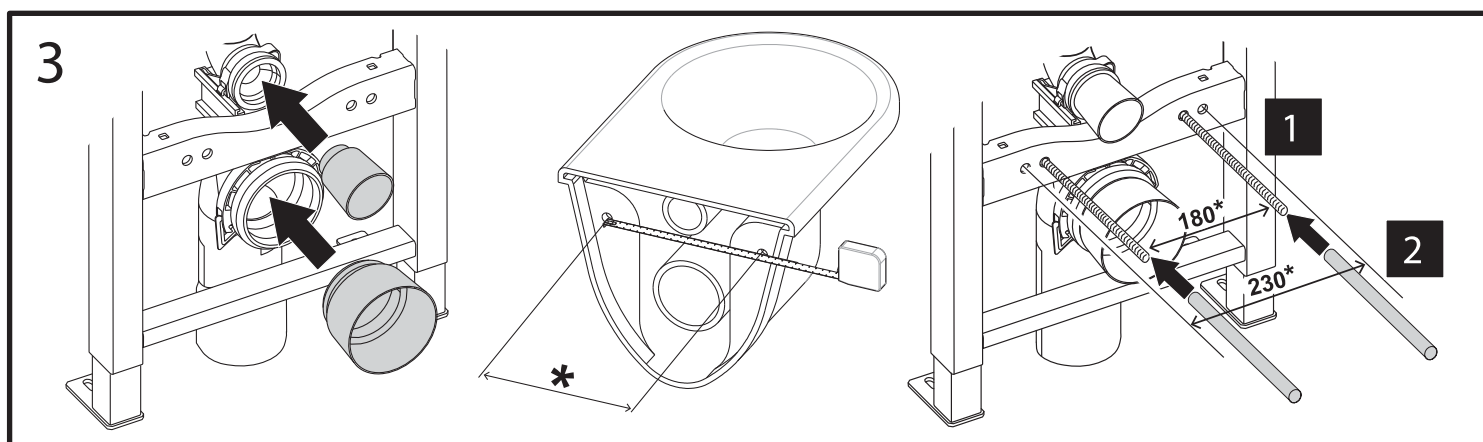

# BB004-40 EXPERT

Инсталляция скрытого монтажа для подвесных унитазов

**BelBagno**  
bagni belli e' vita bella