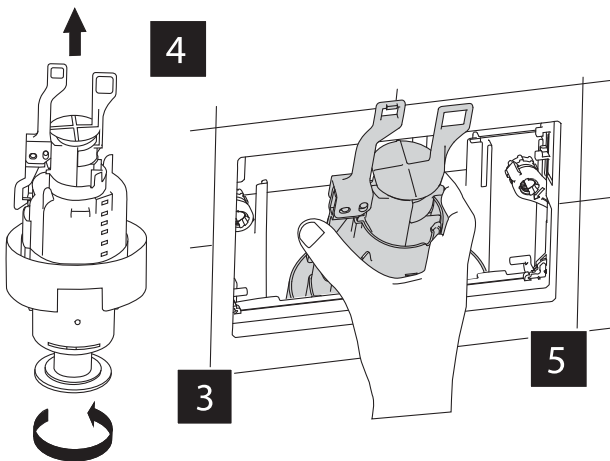

BB004-40 EXPERT

Инсталляция скрытого монтажа для подвесных унитазов

BelBagno
bagni belli e' vita bella

www.iberis-group.ru