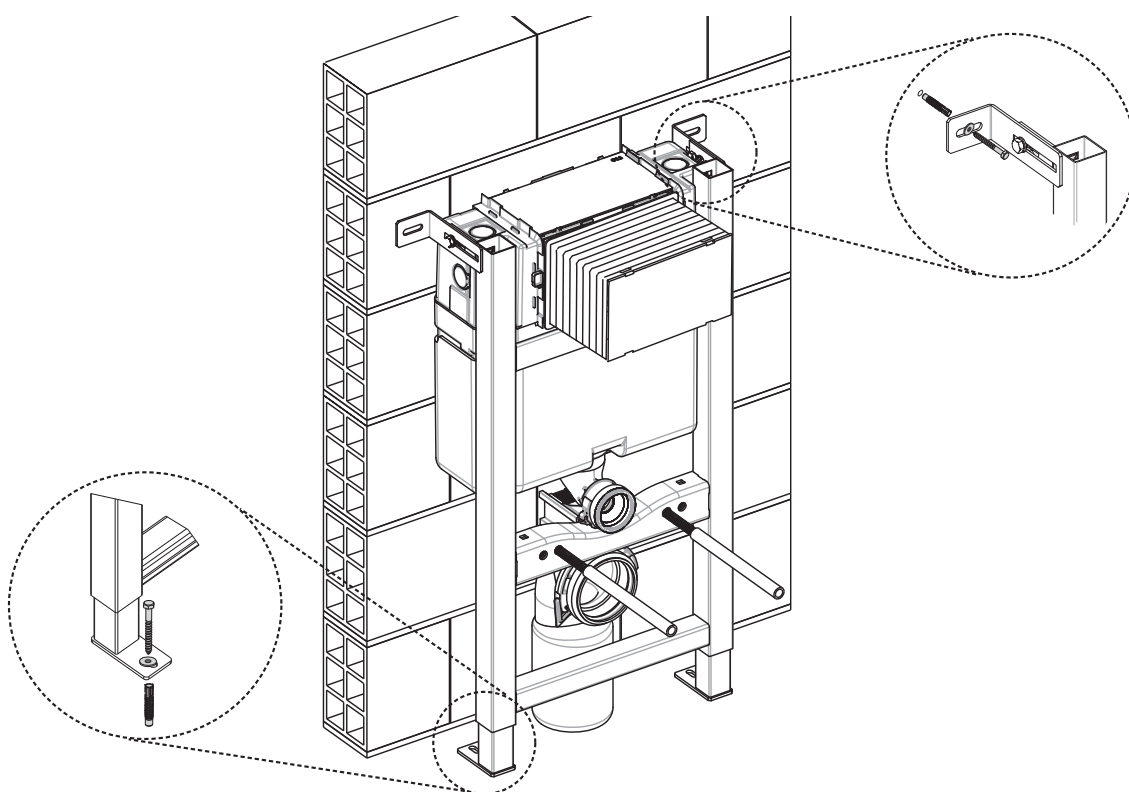

BB004-40 EXPERT

Инсталляция скрытого монтажа для подвесных унитазов

BelBagno
bagni belli e' vita bella

6