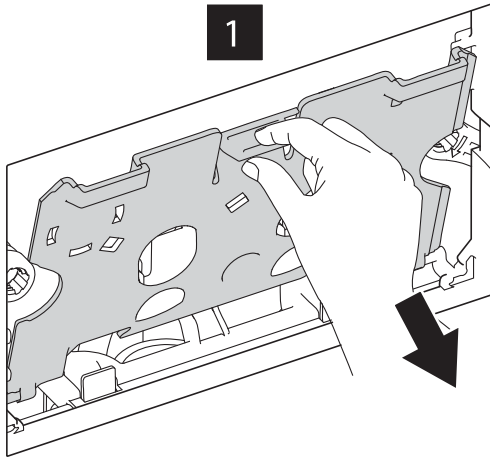

BB004-40 EXPERT

Инсталляция скрытого монтажа для подвесных унитазов

BelBagno
bagni belli e' vita bella

www.iberis-group.ru