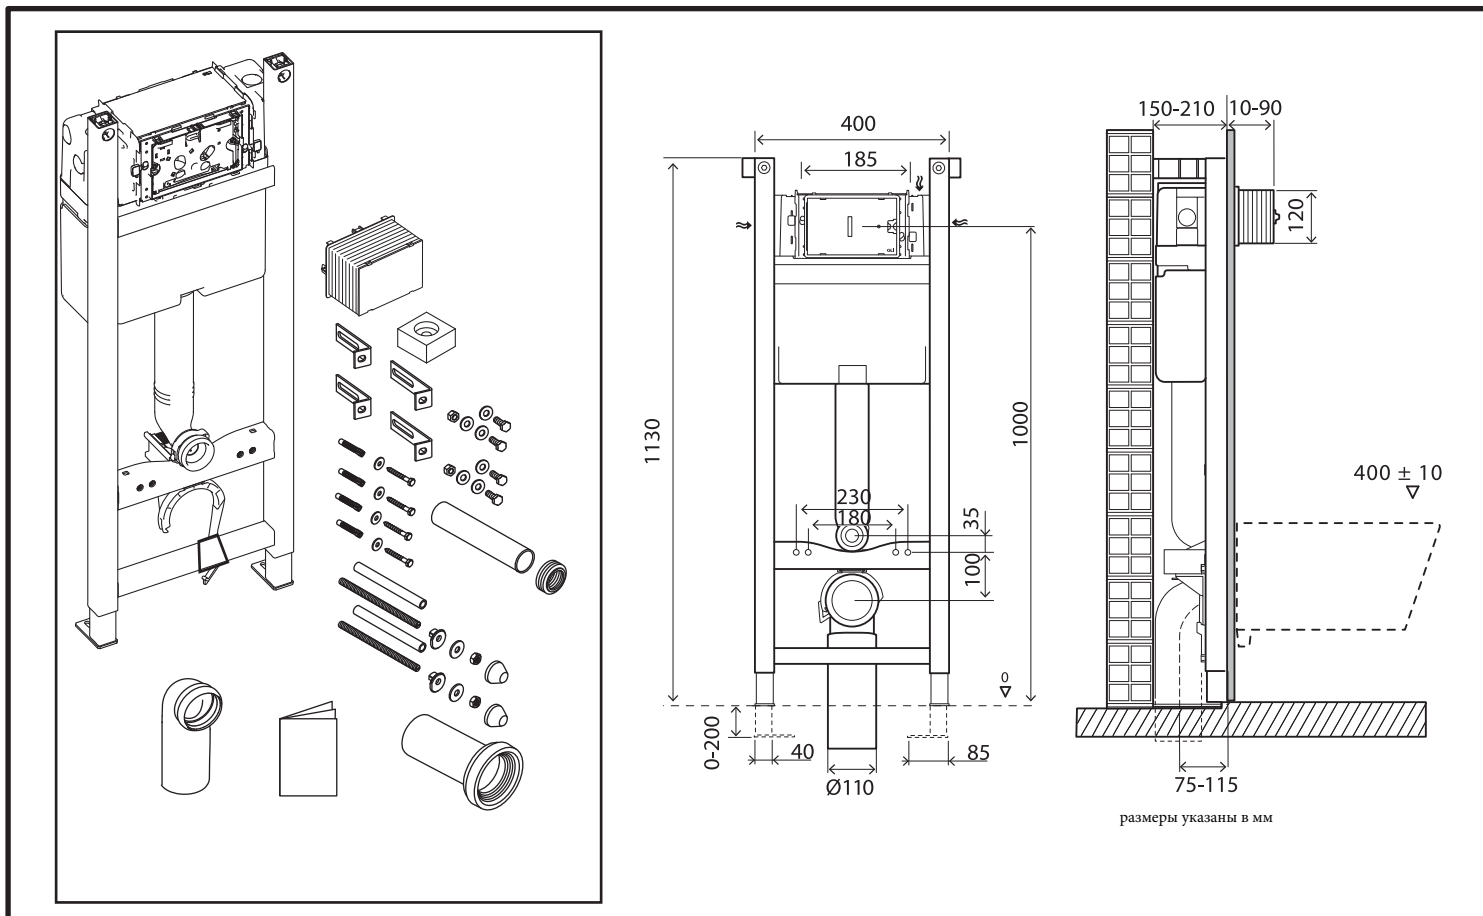

# BB004-40 EXPERT

Инсталляция скрытого монтажа для подвесных унитазов

**BelBagno**  
bagni belli e' vita bella