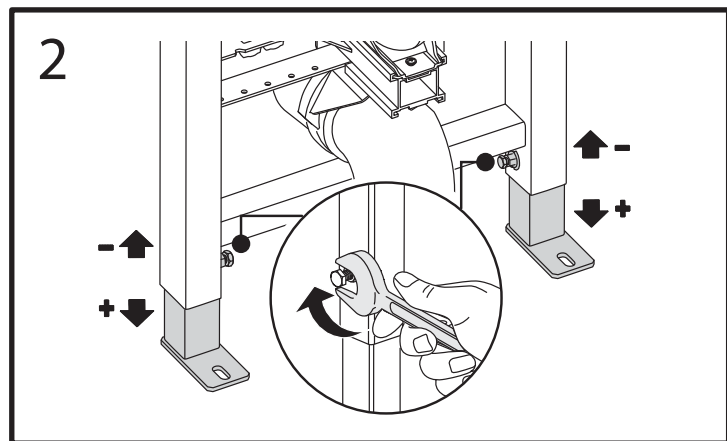

# BB004-40 EXPERT

Инсталляция скрытого монтажа для подвесных унитазов

**BelBagno**  
bagni belli e' vita bella