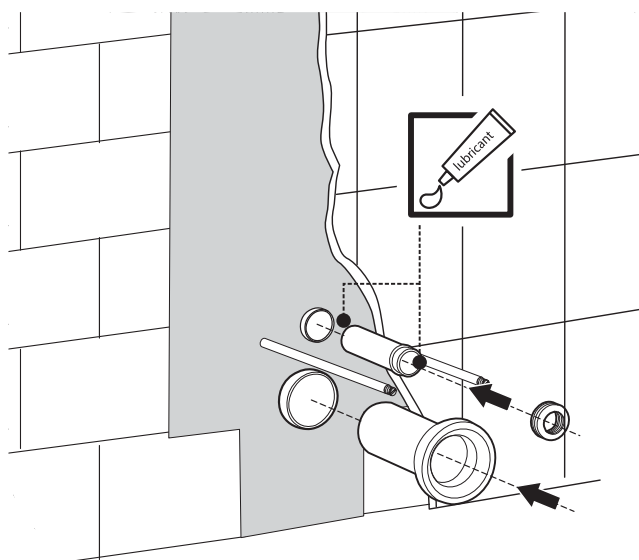

BB004-40 EXPERT

Инсталляция скрытого монтажа для подвесных унитазов

BelBagno
bagni belli e' vita bella

8