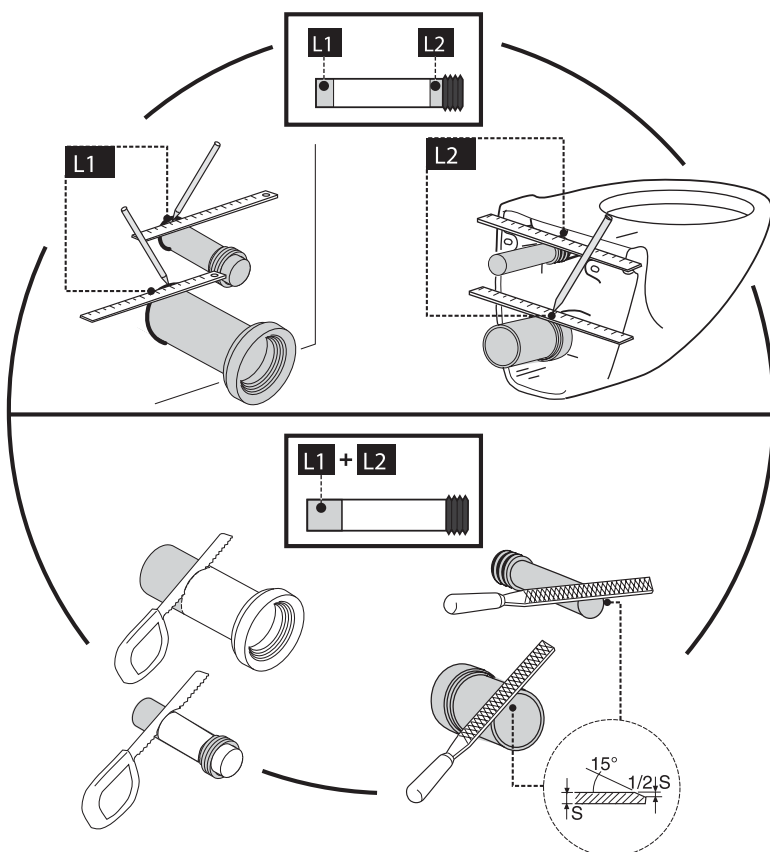

BB004-40 EXPERT

Инсталляция скрытого монтажа для подвесных унитазов

BelBagno
bagni belli e' vita bella

8