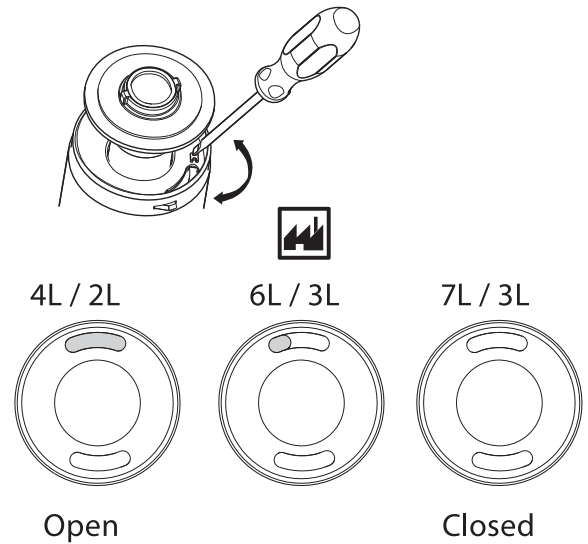

BB004-40 EXPERT

Инсталляция скрытого монтажа для подвесных унитазов

BelBagno
bagni belli e' vita bella

www.iberis-group.ru