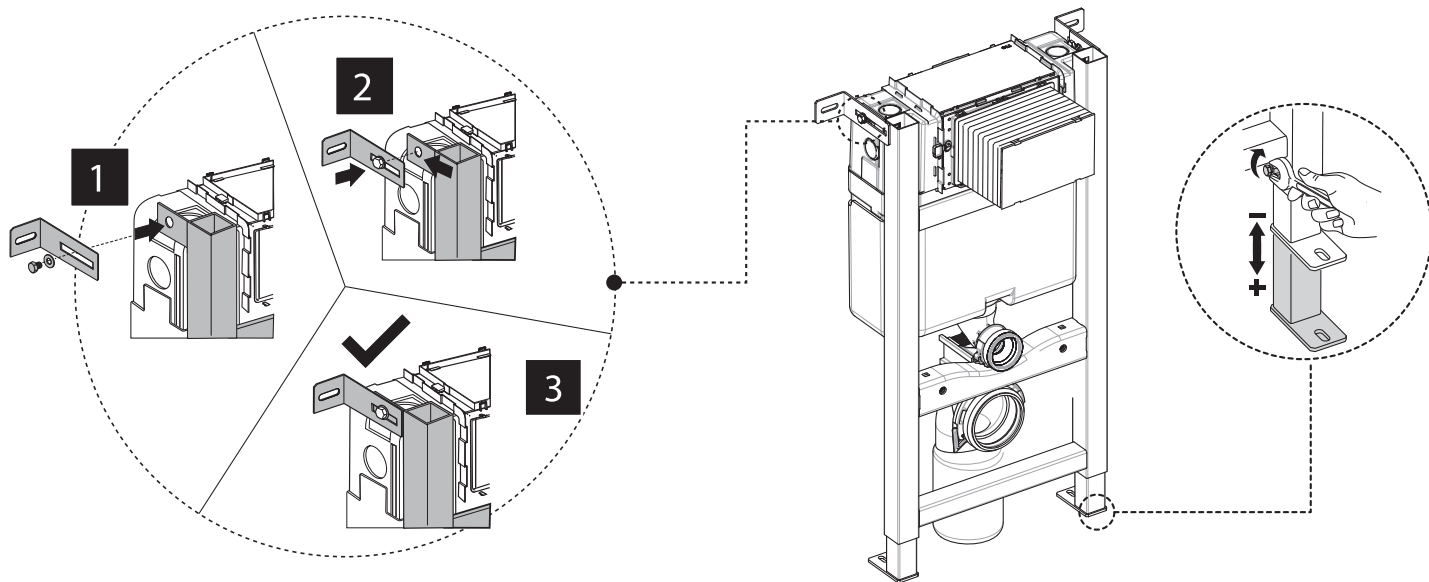

BB004-40 EXPERT

Инсталляция скрытого монтажа для подвесных унитазов

BelBagno
bagni belli e' vita bella

6