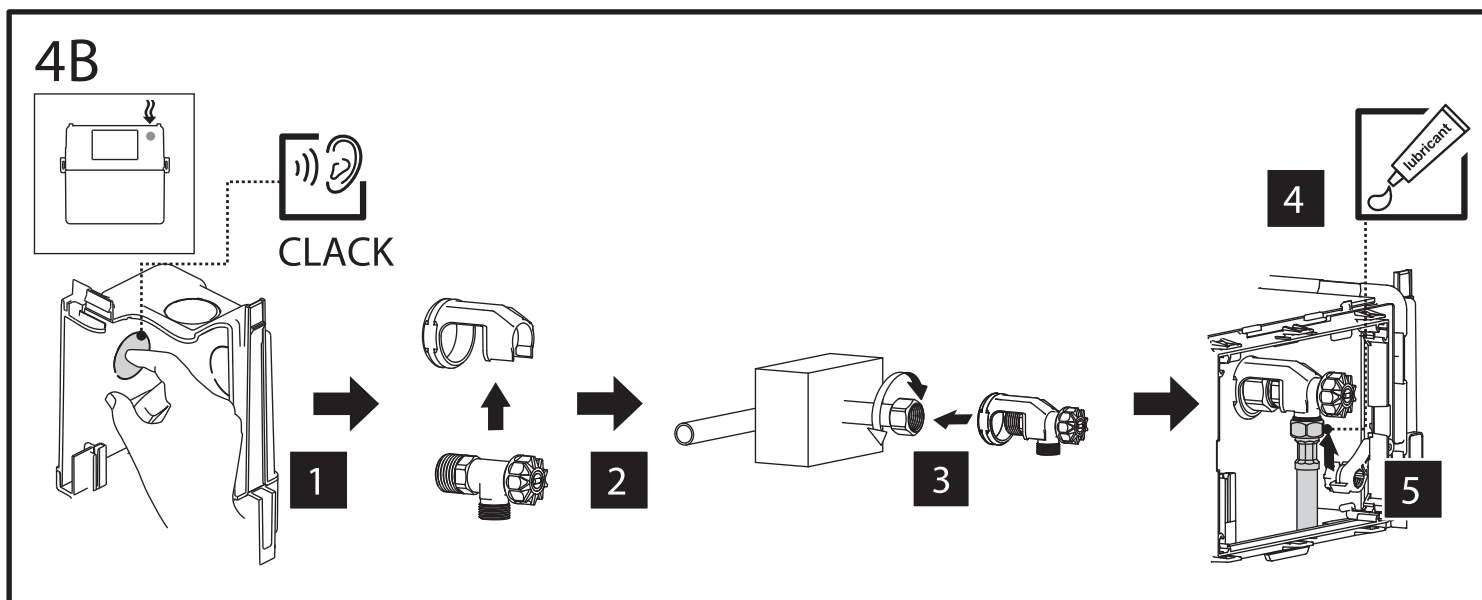

# BB004-40 EXPERT

Инсталляция скрытого монтажа для подвесных унитазов

**BelBagno**  
bagni belli e' vita bella