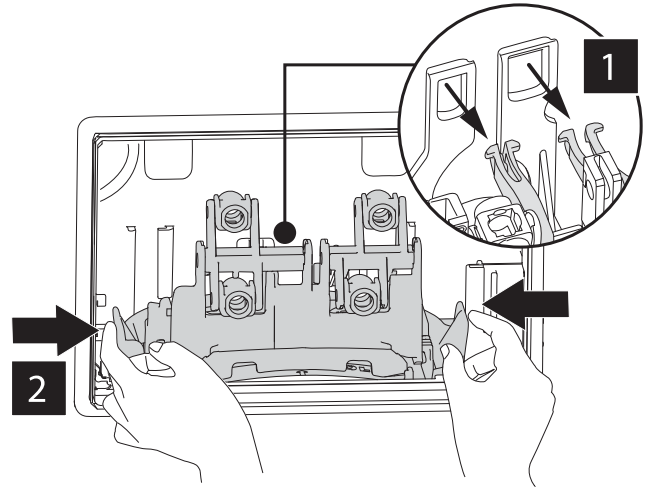

BB004-40 EXPERT

Инсталляция скрытого монтажа для подвесных унитазов

BelBagno
bagni belli e' vita bella

www.iberis-group.ru