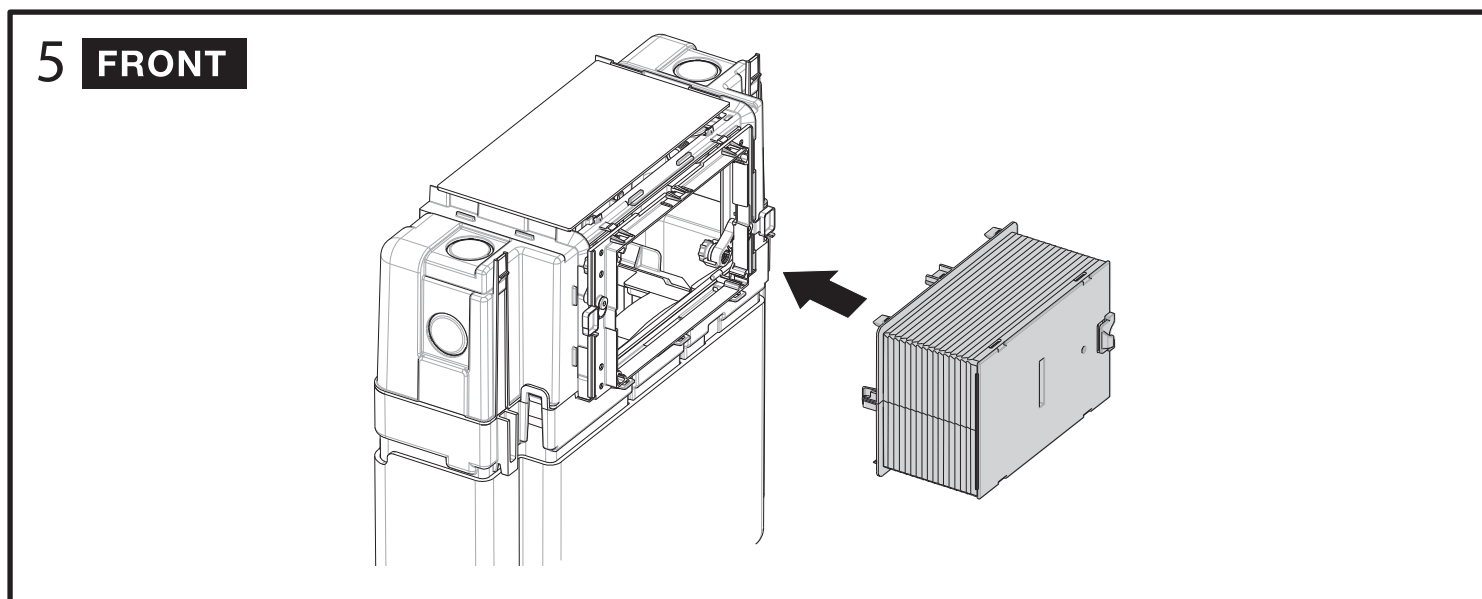

# BB004-40 EXPERT

Инсталляция скрытого монтажа для подвесных унитазов

**BelBagno**  
bagni belli e' vita bella