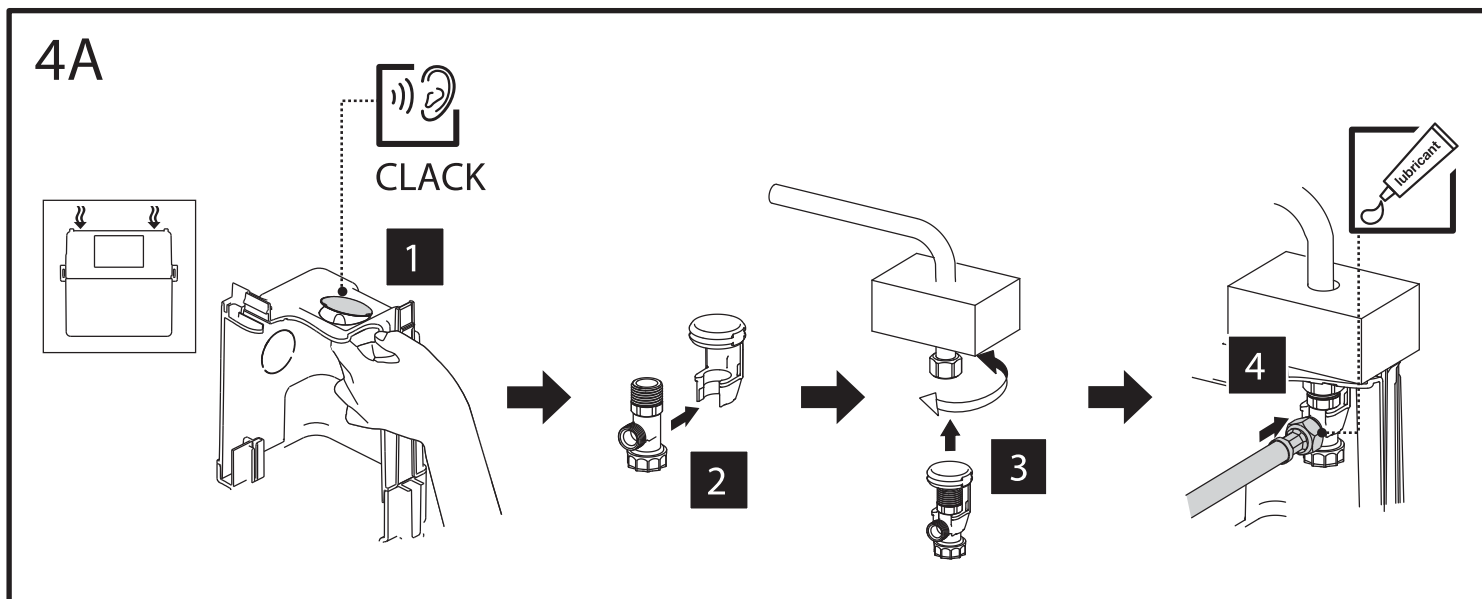

BB004-40 EXPERT

Инсталляция скрытого монтажа для подвесных унитазов

BelBagno
bagni belli e' vita bella