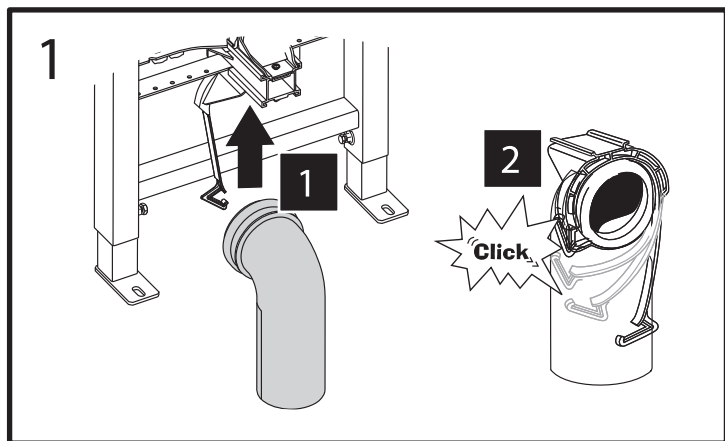

# BB004-40 EXPERT

Инсталляция скрытого монтажа для подвесных унитазов

**BelBagno**  
bagni belli e' vita bella